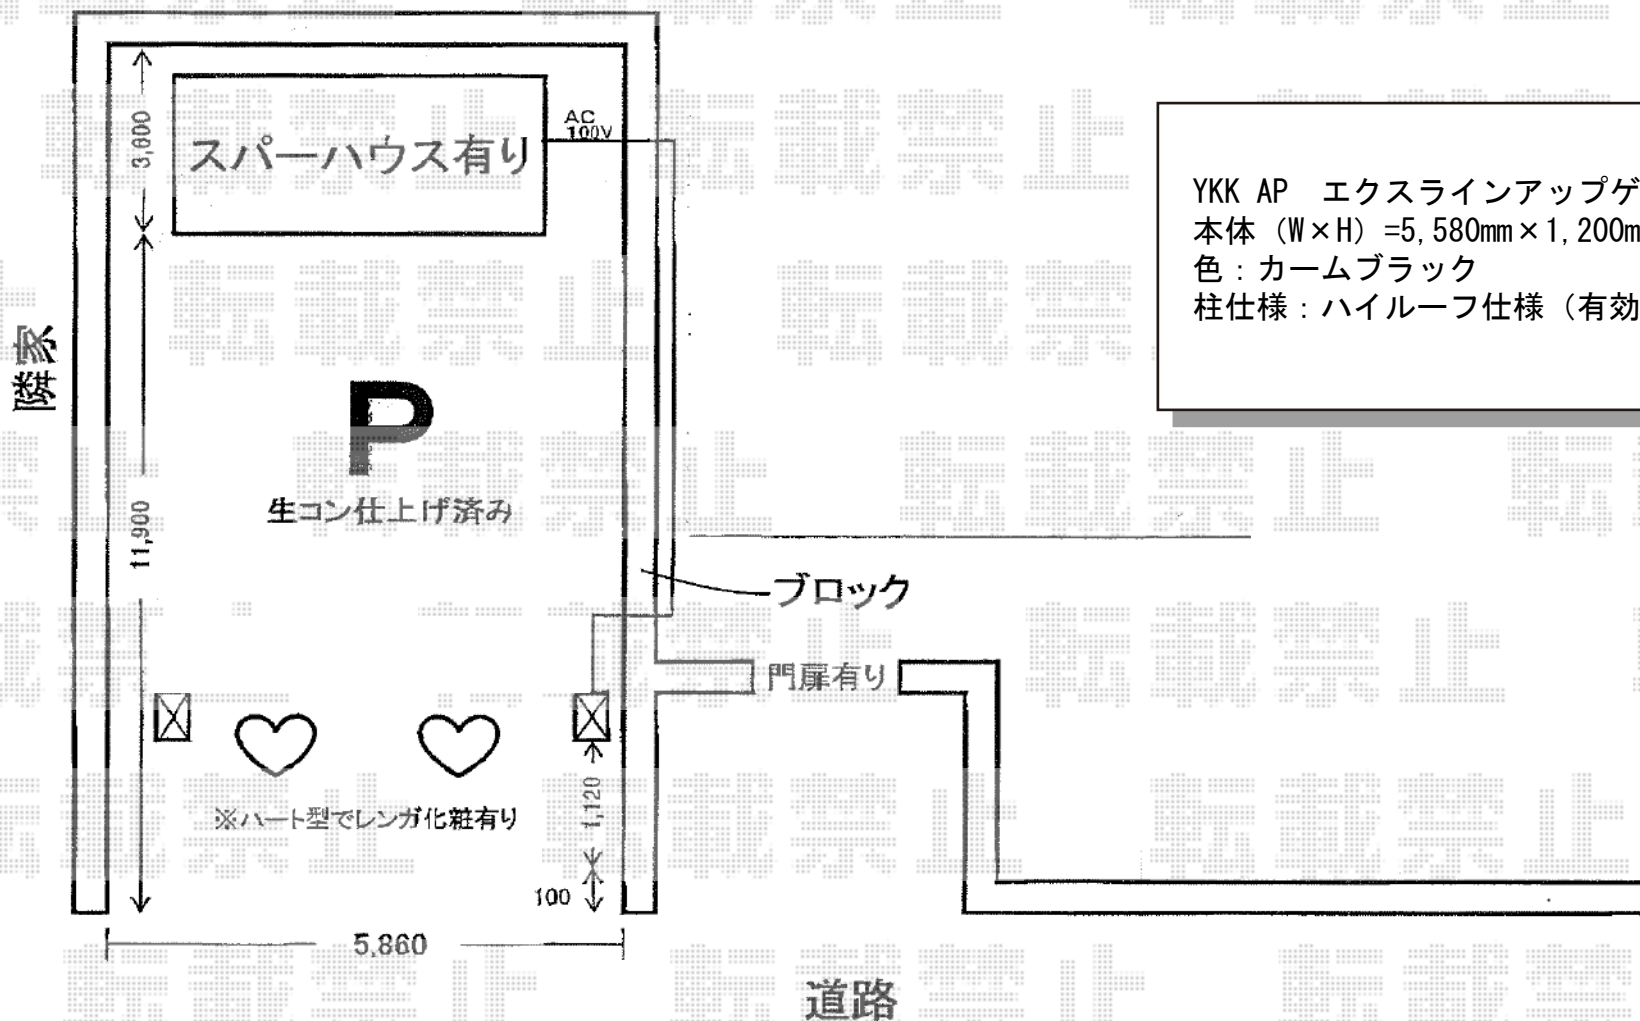

# エクスラインアップゲート ワイド 1型 手動式

YKK AP エクスラインアップゲート ワイド 1型 手動式  
本体 (W×H) =5,580mm×1,200mm  
色：カームブラック  
柱仕様：ハイルーフ仕様 (有効通過高 約2,140mm)

現場状況や作図制限により概略図の内容と多少の違いが生じることがございます。  
施工時は、現場優先とさせて頂きたく思いますので、お立会い頂き、  
最終のご指示のほど、何卒、宜しくお願い致します。