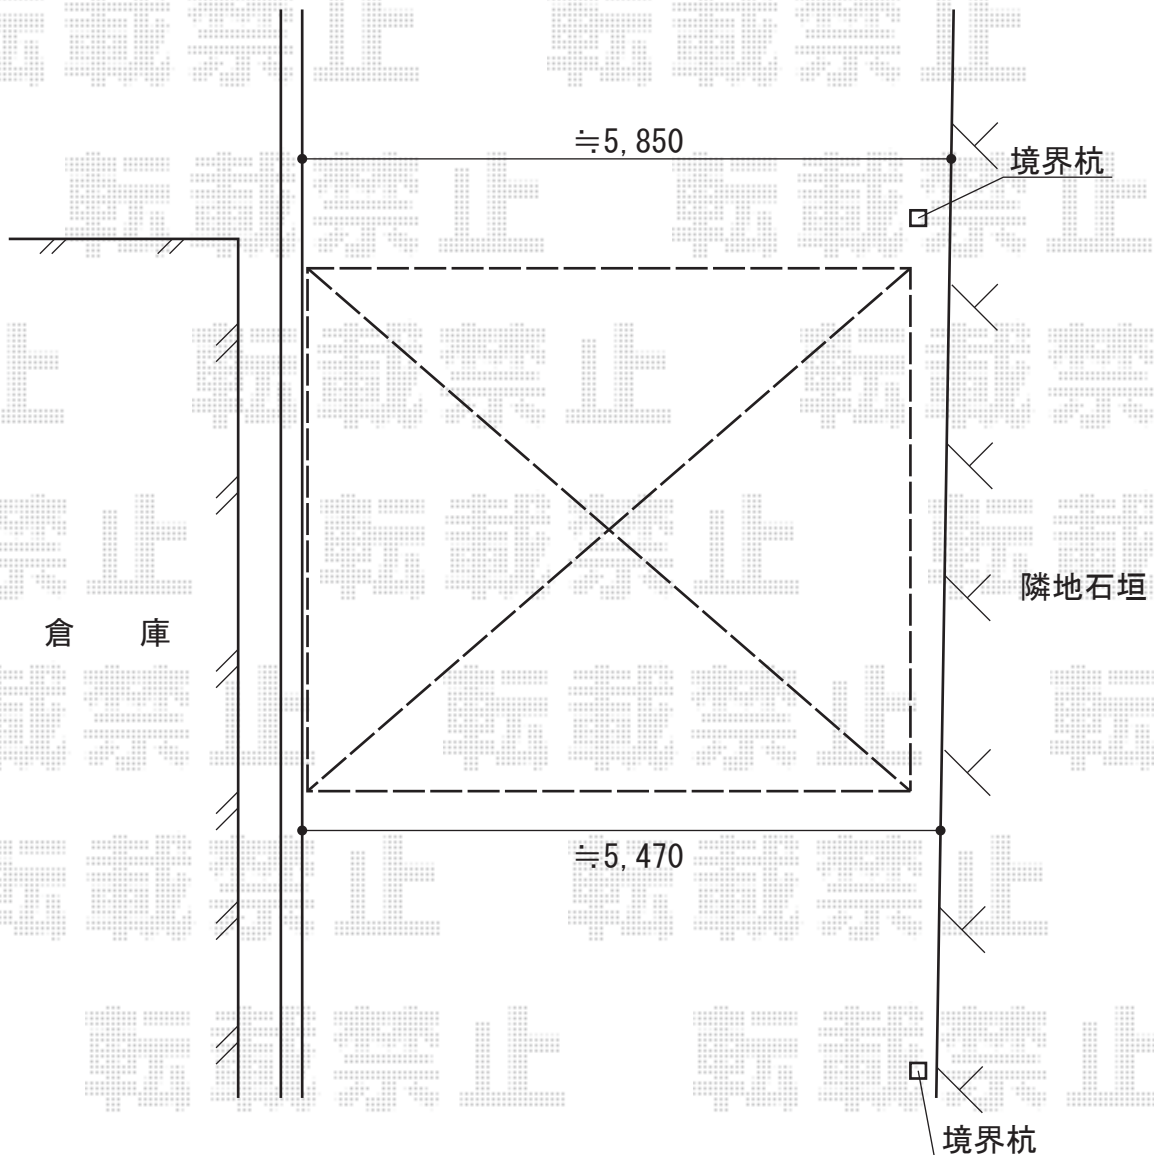

カーブポートシグマⅢ ワイドタイプ 積雪～30cm対応

トステム カーブポートシグマⅢ ワイドタイプ 積雪～30cm対応
幅=5,443mm
奥行=5,686mm
色：ブラック
屋根材：熱線吸収ポリカーボネート（ブルースモークマット調）
柱仕様：ロング柱23仕様（有効高 約2,300mm）

現場状況や作図制限により概略図の内容と多少の違いが生じることがございます。
施工時は、現場優先とさせて頂きたく思いますので、お立会い頂き、
最終のご指示のほど、何卒、宜しくお願い致します。