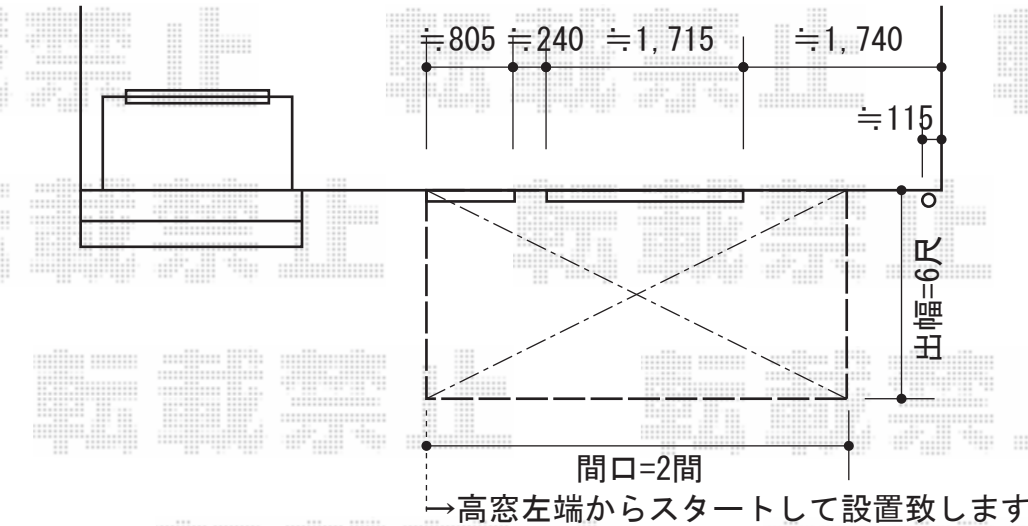

ほせるんですII ハーフ囲い(オープン) F型 積雪~20cm対応

トステム ほせるんですII ハーフ囲い(オープン) F型 積雪~20cm対応
 寸法=間口2.0間(3,640mm)×6尺(1,785mm)
 正面ユニット:横格子フェンス
 屋根材:ポリカーボネート(ブラウン)
 床材:塩ビ(木目)
 オプション:吊り下げ物干し 標準 2本入
 色:オータムブラウン
 追加部材:長尺柱

根太掛け・垂木掛け部分、
70×42角材でふかして
納めます