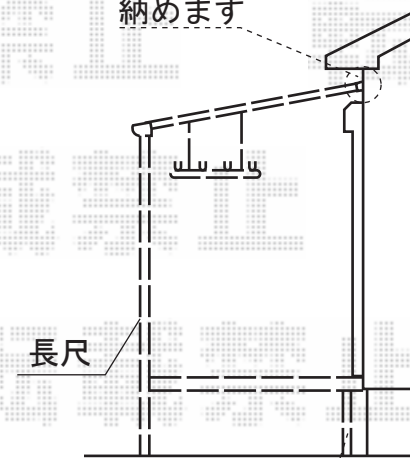

ほせるんですII ハーフ囲い(オープン) F型 積雪~20cm対応

トステム ほせるんですII ハーフ囲い(オープン) F型 積雪~20cm対応
 寸法=間口2.0間(3,640mm)×6尺(1,785mm)
 正面ユニット:横格子フェンス
 屋根材:ポリカーボネート(ブラウン)
 床材:塩ビ(木目)
 オプション:吊り下げ物干し 標準 2本入
 色:オータムブラウン
 追加部材:長尺柱

根太掛け・垂木掛け部分、
70×42角材でふかして
納めます