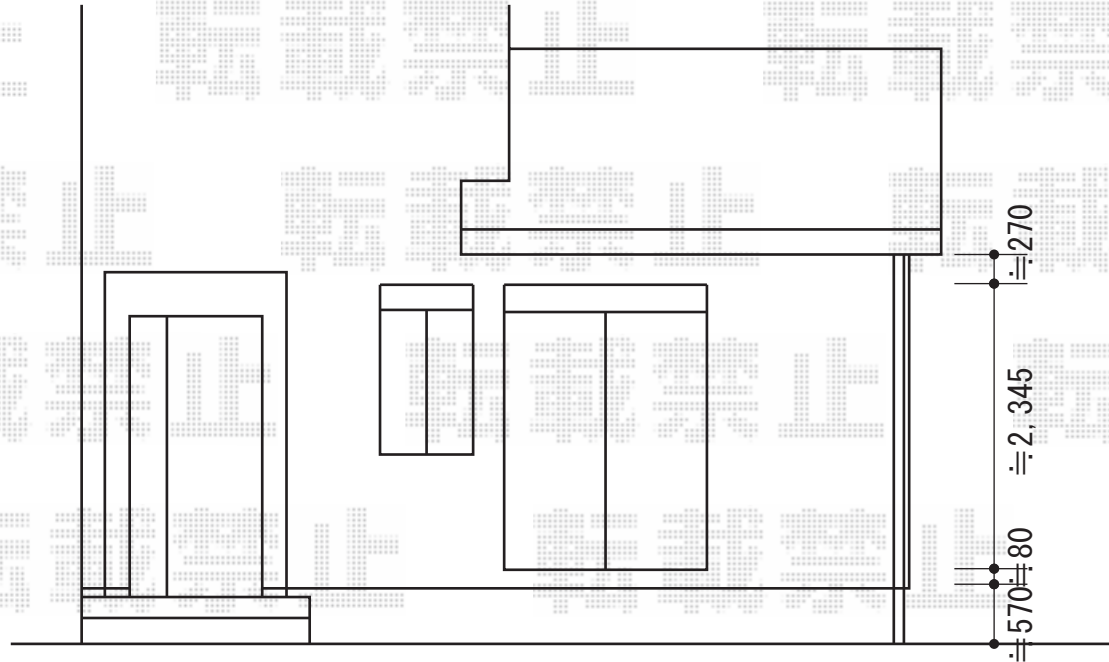

ほせるんですII ハーフ囲い(オープン) F型 積雪~20cm対応

トステム ほせるんですII ハーフ囲い(オープン) F型 積雪~20cm対応
 寸法=間口2.0間(3,640mm)×6尺(1,785mm)
 正面ユニット:横格子フェンス
 屋根材:ポリカーボネート(ブラウン)
 床材:塩ビ(木目)
 オプション:吊り下げ物干し 標準 2本入
 色:オータムブラウン
 追加部材:長尺柱

根太掛け・垂木掛け部分、
70×42角材でふかして
納めます