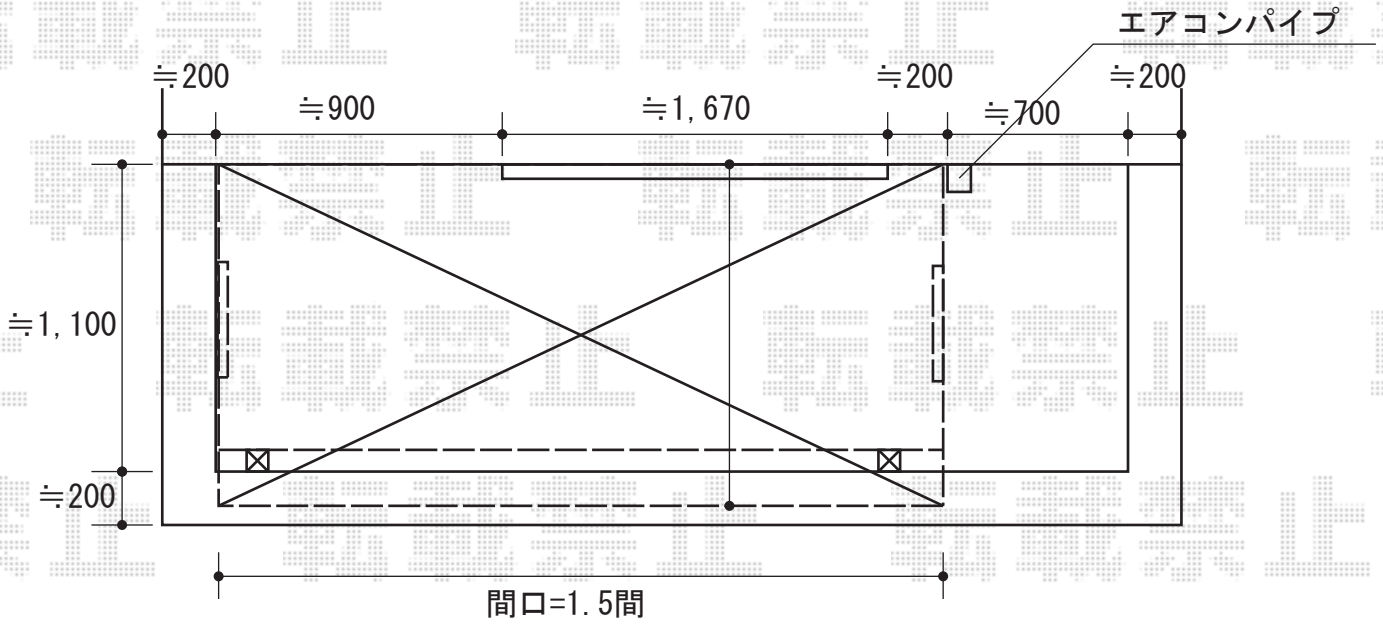

プレシオステラス R型 単体 屋根タイプ 積雪～20cm対応

EX-SHOP プレシオステラス R型 単体 屋根タイプ 積雪～20cm対応
 間口=関東間1.5間 (柱芯々2,575mm 屋根幅2,760mm)
 出幅=4尺 (1,170mm)
 色：ノーブルステン
 屋根材：熱線遮断ポリカーボネート (スカイブルーマット調)
 柱仕様：柱奥行移動タイプ
 施工方法：下止め仕様
 躯体式バルコニー用部品箱：中間用×2

EX-SHOP 吊下げ式物干し 標準 2本入
 色：ノーブルステン

現場状況や作図制限により概略図の内容と多少の違いが生じることがございます。
 施工時は、現場優先とさせて頂きたく思いますので、お立会い頂き、
 最終のご指示のほど、何卒、宜しくお願い致します。

EX-SHOP
[HTTP://WWW.EX-SHOP.NET](http://www.ex-shop.net)
 担当：大辻