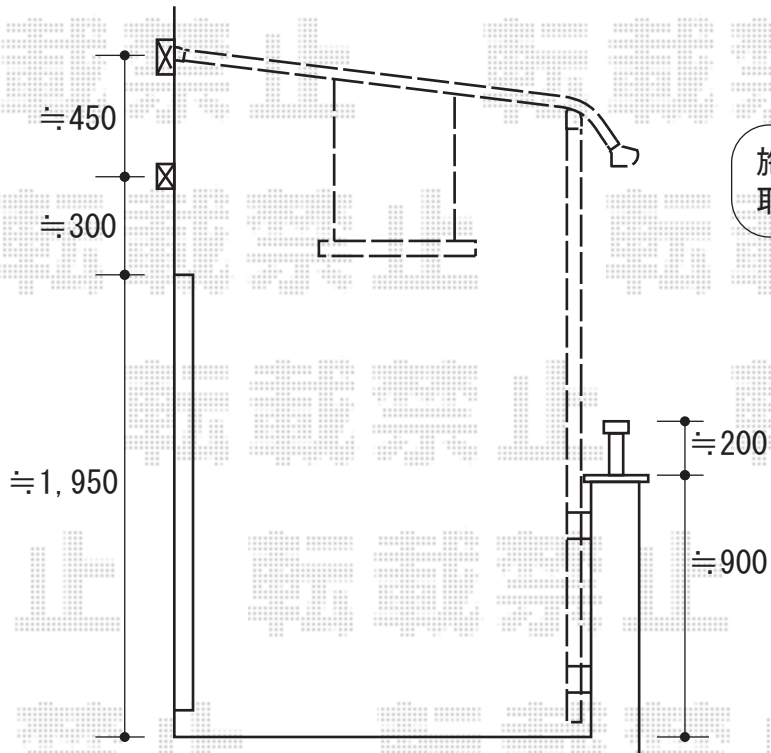

プレシオステラス R型 単体 屋根タイプ 積雪～20cm対応

EX-SHOP プレシオステラス R型 単体 屋根タイプ 積雪～20cm対応
 間口=関東間1.5間 (柱芯々2,575mm 屋根幅2,760mm)
 出幅=4尺 (1,170mm)
 色：ノーブルステン
 屋根材：熱線遮断ポリカーボネート (スカイブルーマット調)
 柱仕様：柱奥行移動タイプ
 施工方法：下止め仕様
 躯体式バルコニー用部品箱：中間用×2

EX-SHOP 吊下げ式物干し 標準 2本入
 色：ノーブルステン

現場状況や作図制限により概略図の内容と多少の違いが生じることがございます。
 施工時は、現場優先とさせて頂きたく思いますので、お立会い頂き、
 最終のご指示のほど、何卒、宜しくお願い致します。

EX-SHOP
[HTTP://WWW.EX-SHOP.NET](http://www.ex-shop.net)
 担当：大辻