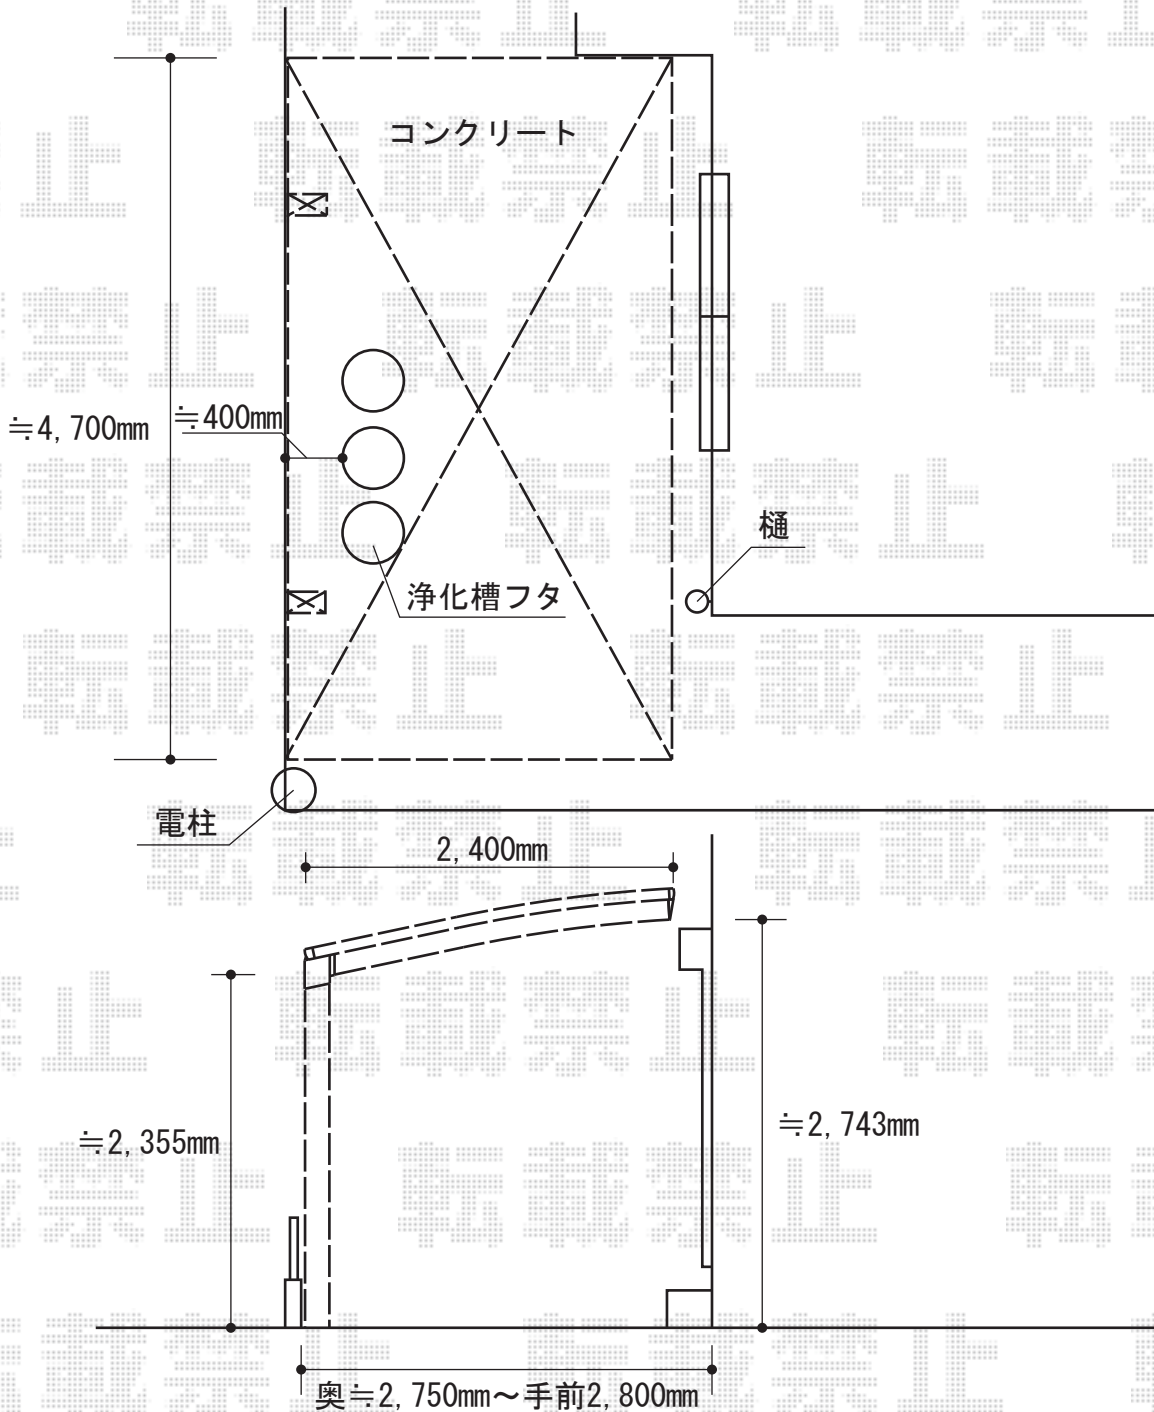

プレシオサポート 積雪~20cm対応

EX-SHOP プレシオサポート 積雪~20cm対応
幅=2,400mm
奥行=5,052mm
色：ノーブルステン
屋根材：ポリカーボネート（スカイブルー）
柱仕様：ハイルーフ仕様（有効高 約2,355mm）

現場状況や作図制限により概略図の内容と多少の違いが生じることがございます。
施工時は、現場優先とさせて頂きたく思いますので、お立会い頂き、
最終のご指示のほど、何卒、宜しくお願い致します。