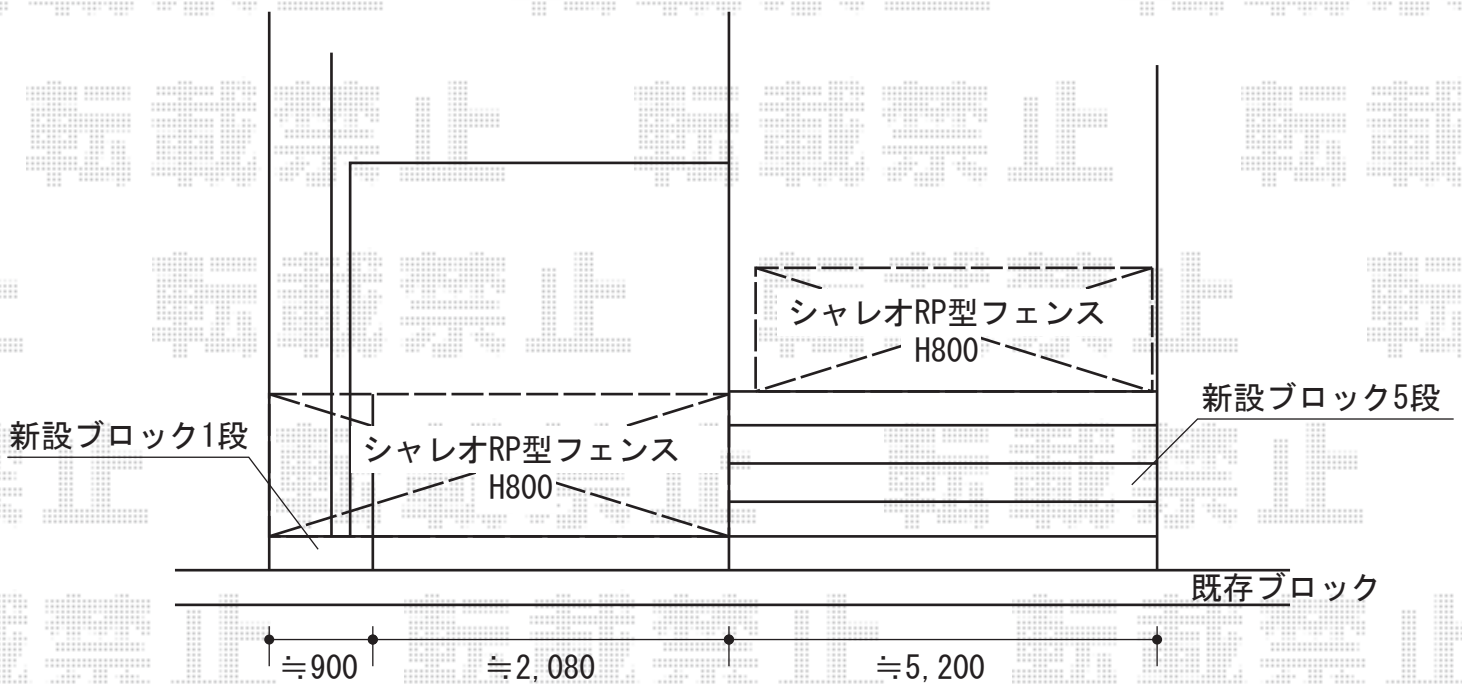

# シャレオRP型フェンス フリーポールタイプ

TOEX シャレオRP型フェンス フリーポールタイプ  
 本体1枚 (W×H) = (W1, 979.5mm×H800mm) ×5スパン  
 自由柱：T-8×9本  
 部品：部品セットC×9  
 部品：コーナー継手×C×1  
 部品：端部キャップC×2  
 色：シャイングレー

現場状況や作図制限により概略図の内容と多少の違いが生じることがございます。  
 施工時は、現場優先とさせて頂きたく思いますので、お立会い頂き、  
 最終のご指示のほど、何卒、宜しくお願い致します。