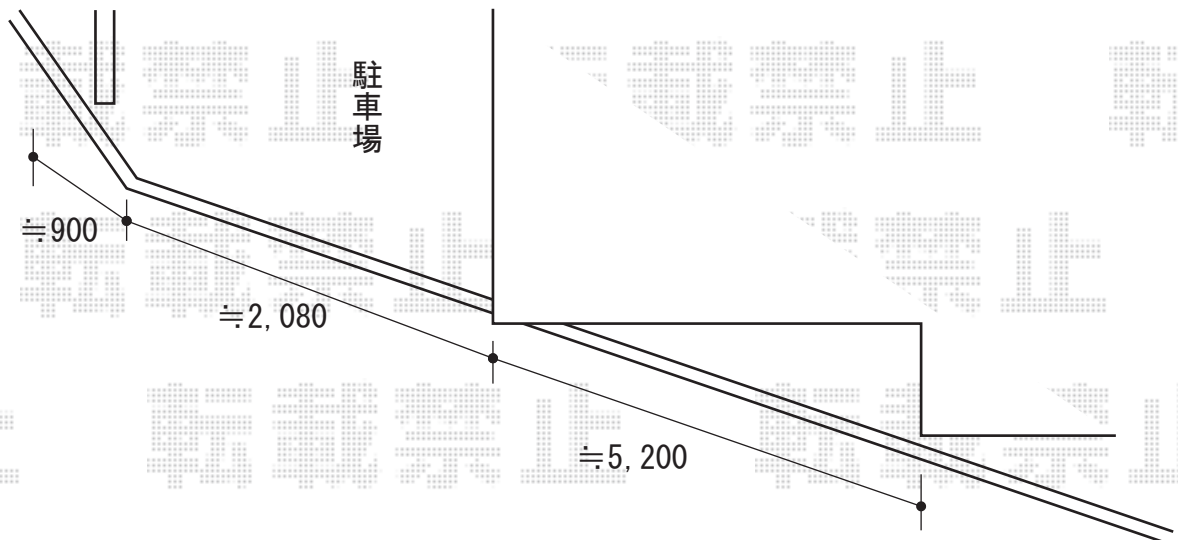

# シャレオRP型フェンス フリーポールタイプ

TOEX シャレオRP型フェンス フリーポールタイプ  
 本体1枚 (W×H) = (W1, 979.5mm×H800mm) ×5スパン  
 自由柱：T-8×9本  
 部品：部品セットC×9  
 部品：コーナー継手×C×1  
 部品：端部キャップC×2  
 色：シャイングレー

現場状況や作図制限により概略図の内容と多少の違いが生じることがございます。  
 施工時は、現場優先とさせて頂きたく思いますので、お立会い頂き、  
 最終のご指示のほど、何卒、宜しくお願い致します。