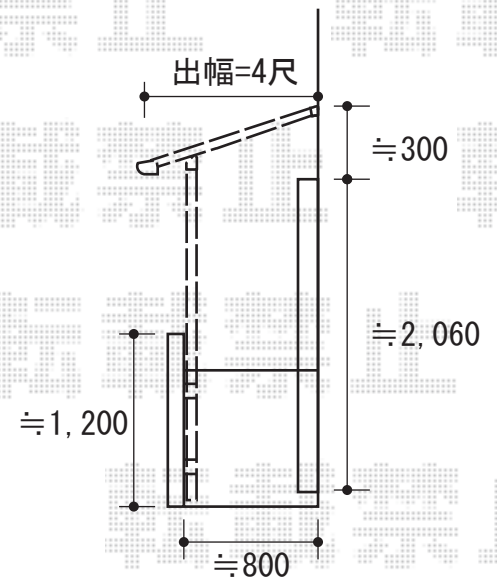

ライザーテラスII R型 屋根タイプ 単体 積雪～20cm対応

ライザーテラスII R型 屋根タイプ 単体 積雪～20cm対応
 間口=関東間2.5間通し (柱芯々4,350mm 屋根幅4,570mm)
 出幅=4尺 (1,185mm)
 色：ホワイト
 屋根材：ポリカーボネート (ブラウン)
 柱仕様：柱奥行移動タイプ
 施工方法：下止め仕様

現場状況や作図制限により概略図の内容と多少の違いが生じることがございます。
 施工時は、現場優先とさせて頂きたく思いますので、お立会い頂き、
 最終のご指示のほど、何卒、宜しくお願い致します。