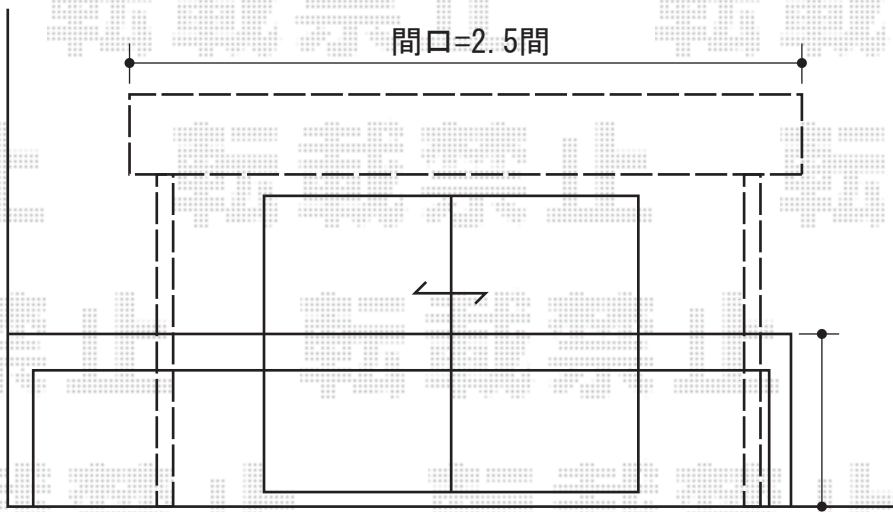

ライザーテラスII R型 屋根タイプ 単体 積雪～20cm対応

ライザーテラスII R型 屋根タイプ 単体 積雪～20cm対応
 間口=関東間2.5間通し (柱芯々4,350mm 屋根幅4,570mm)
 出幅=4尺 (1,185mm)
 色：ホワイト
 屋根材：ポリカーボネート (ブラウン)
 柱仕様：柱奥行移動タイプ
 施工方法：下止め仕様

現場状況や作図制限により概略図の内容と多少の違いが生じることがございます。
 施工時は、現場優先とさせて頂きたく思いますので、お立会い頂き、
 最終のご指示のほど、何卒、宜しくお願い致します。