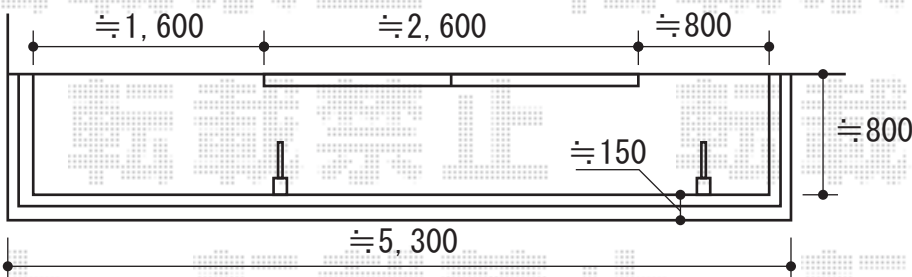

ライザーテラスII R型 屋根タイプ 単体 積雪～20cm対応

ライザーテラスII R型 屋根タイプ 単体 積雪～20cm対応
 間口=関東間2.5間通し (柱芯々4,350mm 屋根幅4,570mm)
 出幅=4尺 (1,185mm)
 色：ホワイト
 屋根材：ポリカーボネート (ブラウン)
 柱仕様：柱奥行移動タイプ
 施工方法：下止め仕様

現場状況や作図制限により概略図の内容と多少の違いが生じることがございます。
 施工時は、現場優先とさせて頂きたく思いますので、お立会い頂き、
 最終のご指示のほど、何卒、宜しくお願い致します。