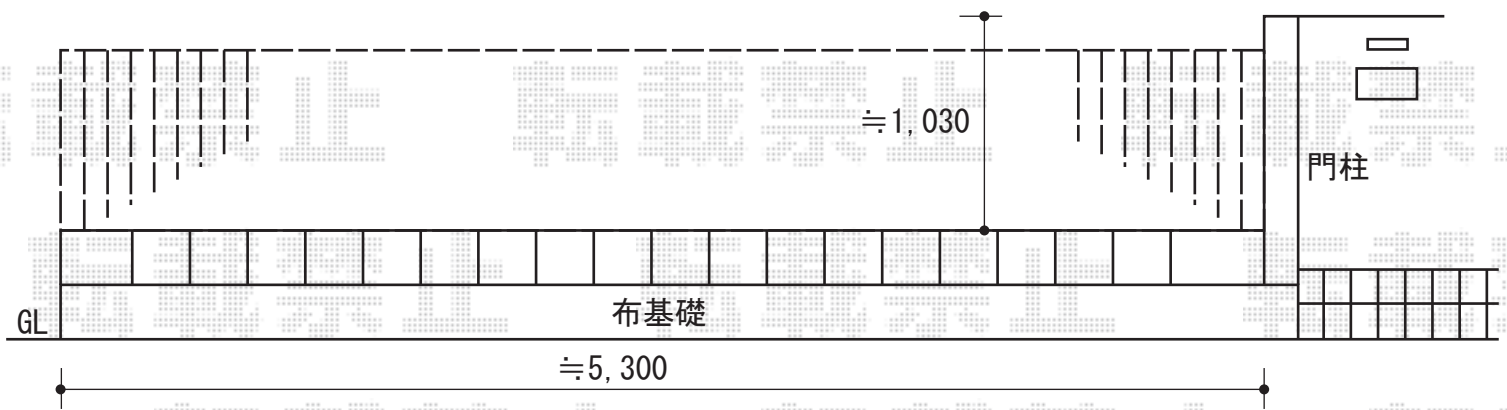

シャレオR4型フェンス フリーポールタイプ

TOEX シャレオR4型フェンス フリーポールタイプ
本体1枚 (W×H) = (1,979.5×800mm) × 3
柱：柱・部品T-8×4
部品：端部キャップ×1
色：オータムブラウン

現場状況や作図制限により概略図の内容と多少の違いが生じることがございます。
施工時は、現場優先とさせて頂きたく思いますので、お立会い頂き、
最終のご指示のほど、何卒、宜しくお願い致します。