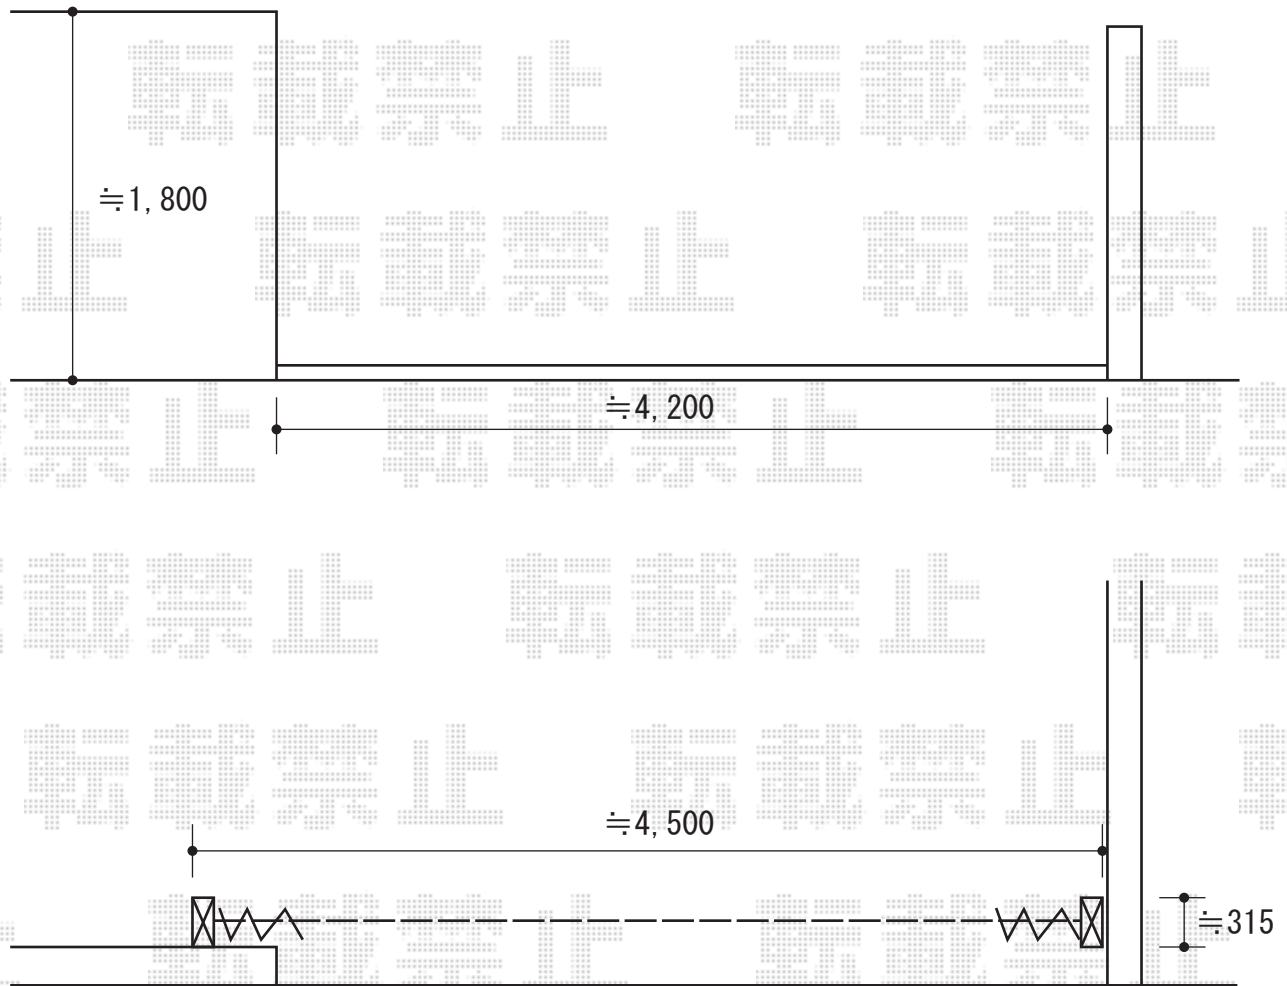

トリップゲート PC型 ガイドレール後付けタイプ 片開き

EX-SHOP トリップゲート PC型 ガイドレール後付けタイプ 片開き
開口幅=4,552mm
全幅=4,652mm
たたみ幅=576mm
高さ=1,200mm
色：ダークブロンズ
キャスター数：3
落棒数：2

現場状況や作図制限により概略図の内容と多少の違いが生じることがございます。
施工時は、現場優先とさせて頂きたく思いますので、お立会い頂き、
最終のご指示のほど、何卒、宜しくお願い致します。