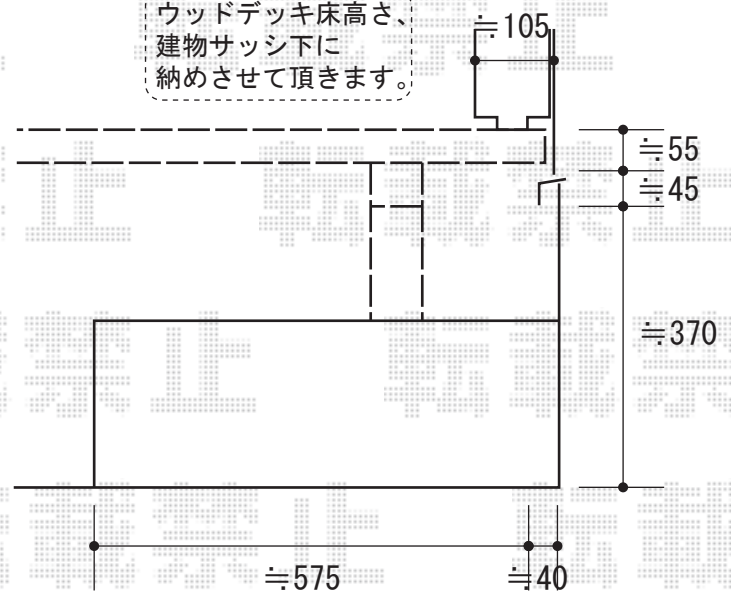

リコステージII 単体

トステム リコステージII 単体
 間口=2.5間 (4,380mm)
 出幅=9尺 (2,713mm)
 色：ソフトブラウン
 床板：縦張り
 幕板：幕板A (厚タイプ)
 束柱：束柱B (高さ400~550mm)
 オプション：ステップ1段×3セット

東4ヶ所アンカーを用いて固定致します。

間口=2.5間
建物サッシセンター振分けで設置致します。

ウッドデッキ床高さ、建物サッシ下に納めさせていただきます。

現場状況や作図制限により概略図の内容と多少の違いが生じることがございます。
 施工時は、現場優先とさせて頂きたく思いますので、お立会い頂き、
 最終のご指示のほど、何卒、宜しくお願い致します。

EX-SHOP
[HTTP://WWW.EX-SHOP.NET](http://www.ex-shop.net)

担当：大辻