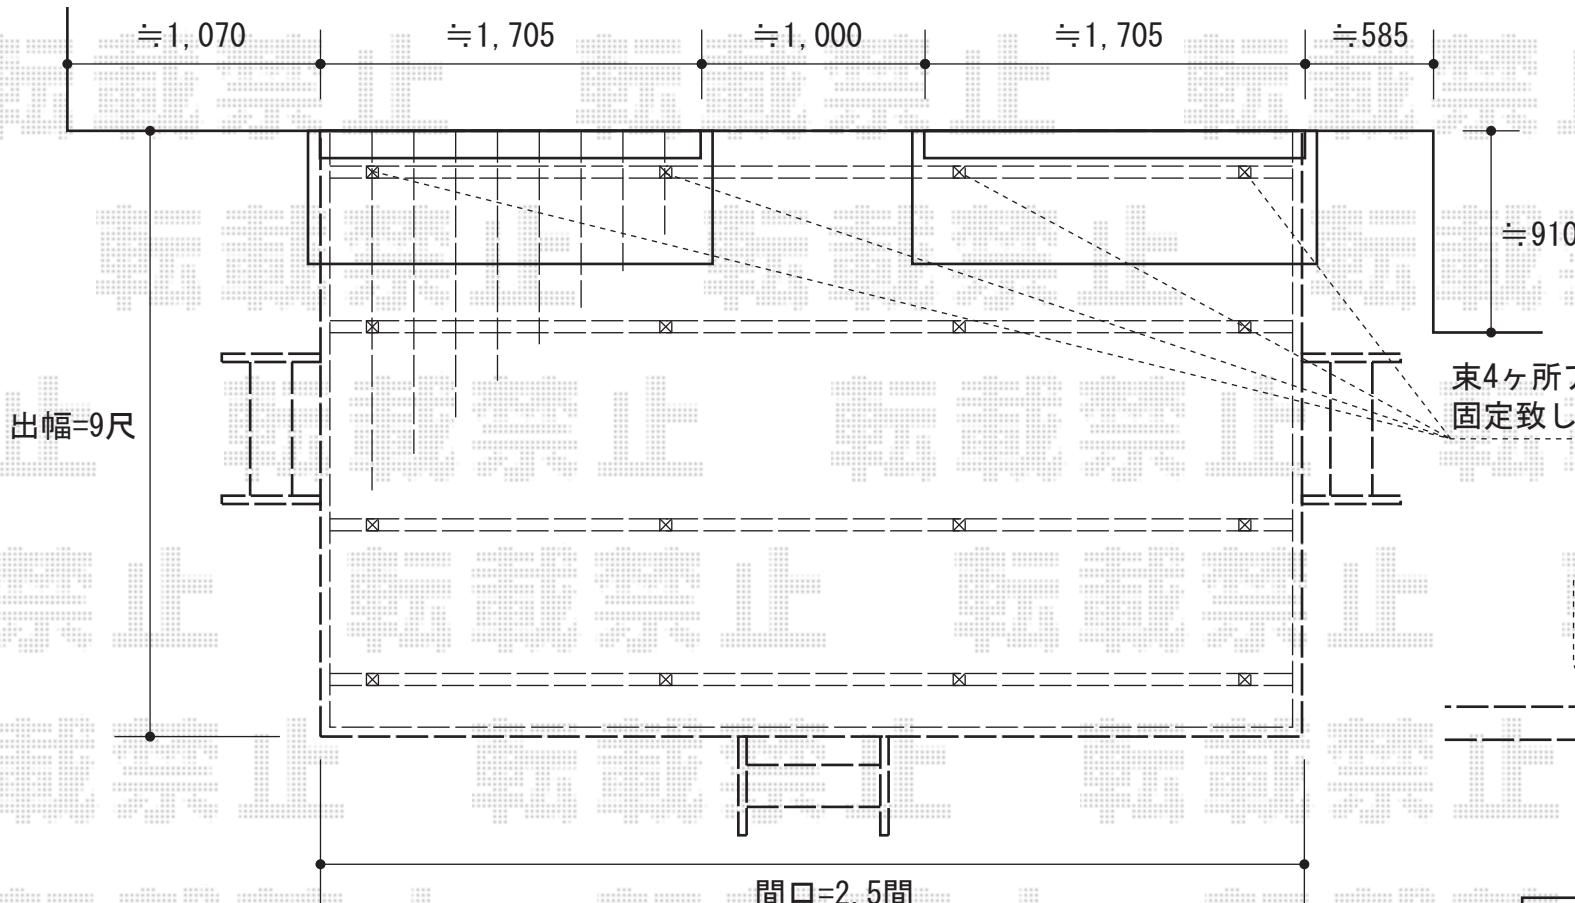

リコステージII 単体

トステム リコステージII 単体
 間口=2.5間 (4,380mm)
 出幅=9尺 (2,713mm)
 色：ソフトブラウン
 床板：縦張り
 幕板：幕板A (厚タイプ)
 束柱：束柱B (高さ400~550mm)
 オプション：ステップ1段×3セット

東4ヶ所アンカーを用いて固定致します。

間口=2.5間
建物サッシセンター振分けで設置致します。

ウッドデッキ床高さ、建物サッシ下に納めさせていただきます。