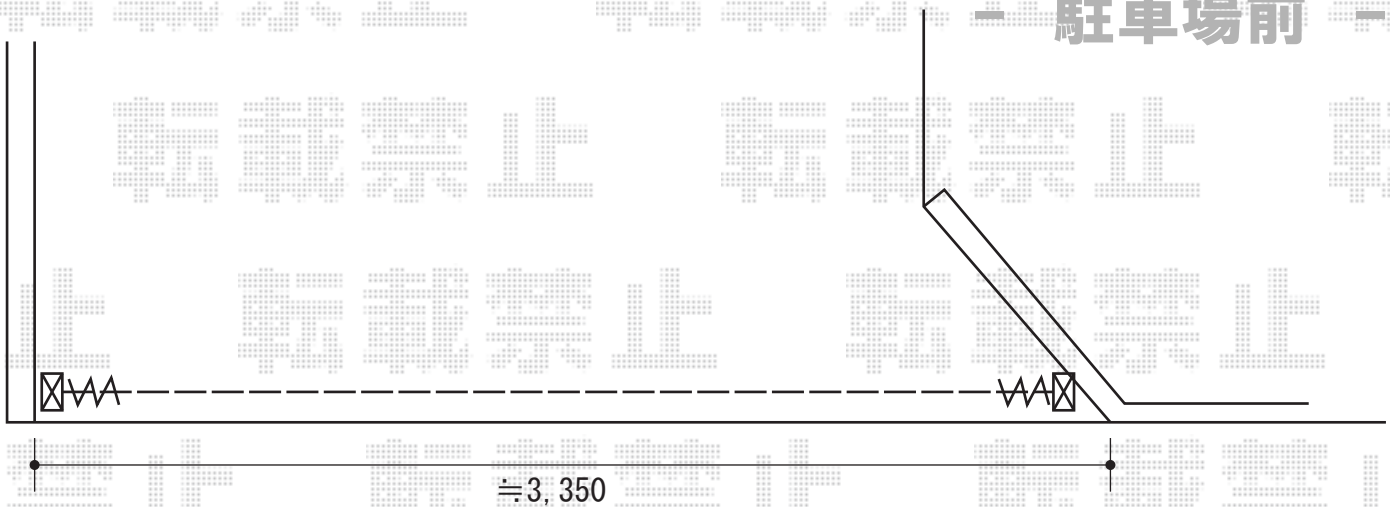

トリップゲート PA型 ノンレール 片開き

— 玄関前 —

トリップゲート PA型 ノンレール 片開き
開口幅=1,216mm
全幅=1,316mm
たたみ幅=179mm
高さ=1,182mm
色：ダークブロンズ
キャスター数：1
落棒数：1

— 駐車場前 —

トリップゲート PA型 ノンレール 片開き
開口幅=3,190mm
全幅=3,290mm
たたみ幅=347mm
高さ=1,182mm
色：ダークブロンズ
キャスター数：2
落棒数：2

現場状況や作図制限により概略図の内容と多少の違いが生じることがございます。
施工時は、現場優先とさせていただきますので、お立会い頂き、
最終のご指示のほど、何卒、宜しくお願い致します。

EX-SHOP
HTTP://WWW.EX-SHOP.NET

担当：小林