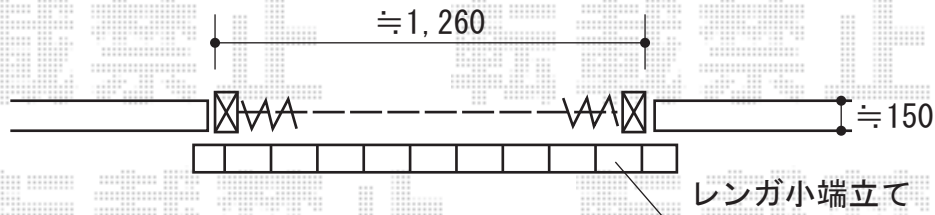

トリップゲート PA型 ノンレール 片開き

— 玄関前 —

トリップゲート PA型 ノンレール 片開き
開口幅=1,216mm
全幅=1,316mm
たたみ幅=179mm
高さ=1,182mm
色：ダークブロンズ
キャスター数：1
落棒数：1

— 駐車場前 —

トリップゲート PA型 ノンレール 片開き
開口幅=3,190mm
全幅=3,290mm
たたみ幅=347mm
高さ=1,182mm
色：ダークブロンズ
キャスター数：2
落棒数：2