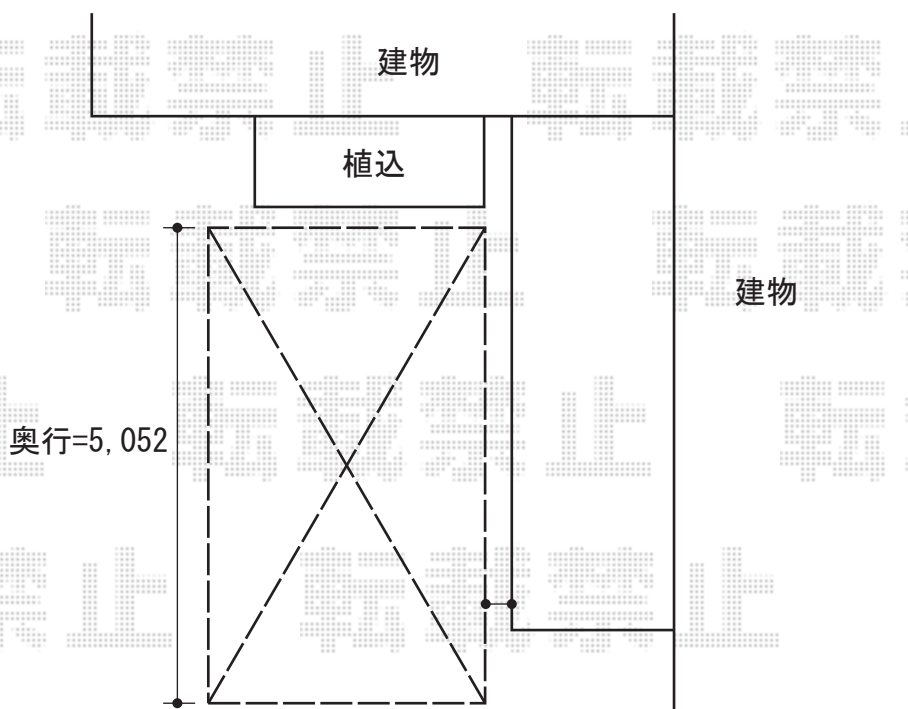

プレシオサポート 積雪~20cm対応

EX-SHOP プレシオサポート 積雪~20cm対応

幅=2,700mm

奥行=5,052mm

色：ノーブルステン

屋根材：熱線遮断ポリカーボネート（スカイブルーマット調）

柱仕様：ハイルーフ仕様（有効高 約2,355mm）

現場状況や作図制限により概略図の内容と多少の違いが生じることがございます。
施工時は、現場優先とさせて頂きたく思いますので、お立会い頂き、
最終のご指示のほど、何卒、宜しくお願い致します。