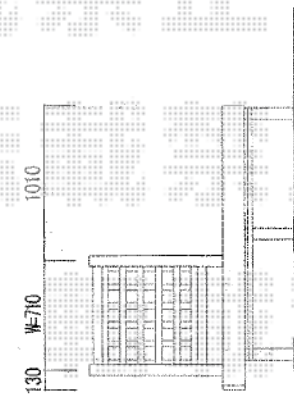

### リウッドデッキII ワイド

間口=関東間2.0間 (3,998mm)

出幅=6尺 (1,850mm)

色：ウォームグレイ

床板：縦貼り

束柱：KSタイプ (400~500mm) / プラチナステン