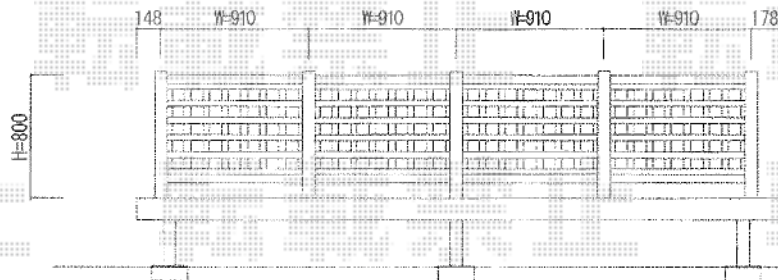

### リウッドデッキII ワイド

間口=関東間2.0間 (3,998mm)

出幅=6尺 (1,850mm)

色：ウォームグレイ

床板：縦貼り

束柱：KSタイプ (400~500mm) / プラチナステン

### リウッドデッキフェンス1型

色：ウォームグレイ

仕様：井桁格子T-8

07用×1スパン 09用×4スパン

現場状況や作図制限により概略図の内容と多少の違いが生じることがございます。  
施工時は、現場優先とさせて頂きたく思いますので、お立会い頂き、  
最終のご指示のほど、何卒、宜しくお願い致します。

全ての著作権は、エクスショップに帰属します。当社とのお取引目的外的使用・複製・転載禁止となっております。