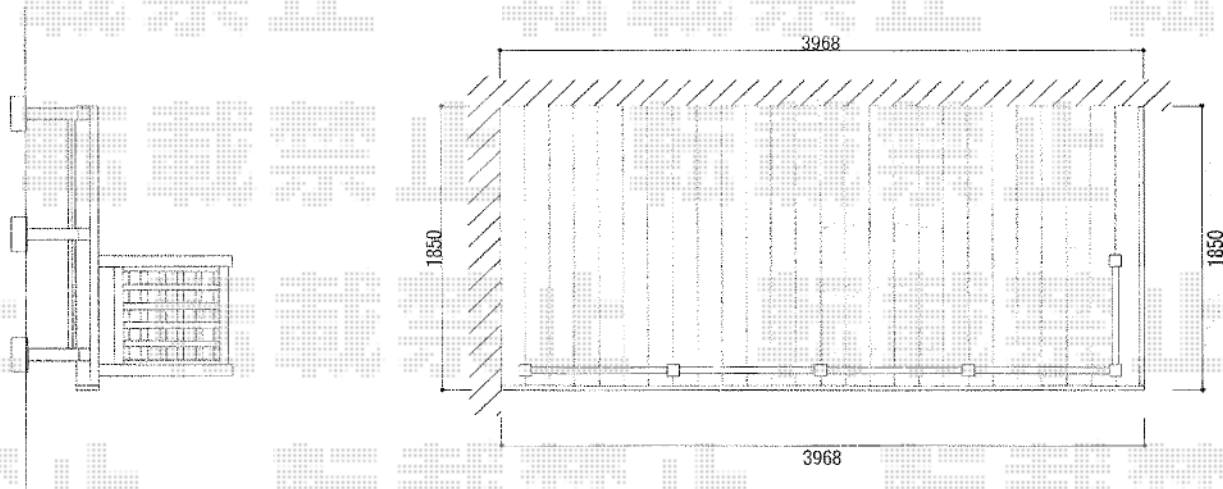

### リウッドデッキII ワイド

間口=関東間2.0間 (3,998mm)

出幅=6尺 (1,850mm)

色：ウォームグレイ

床板：縦貼り

束柱：KSタイプ (400~500mm) / プラチナステン

### リウッドデッキフェンス1型

色：ウォームグレイ

仕様：井桁格子T-8

07用×1スパン 09用×4スパン

現場状況や作図制限により概略図の内容と多少の違いが生じることがございます。  
施工時は、現場優先とさせて頂きたく思いますので、お立会い頂き、  
最終のご指示のほど、何卒、宜しくお願い致します。

全ての著作権は、エクスショップに帰属します。当社とのお取引目的外的使用・複製・転載禁止となっております。