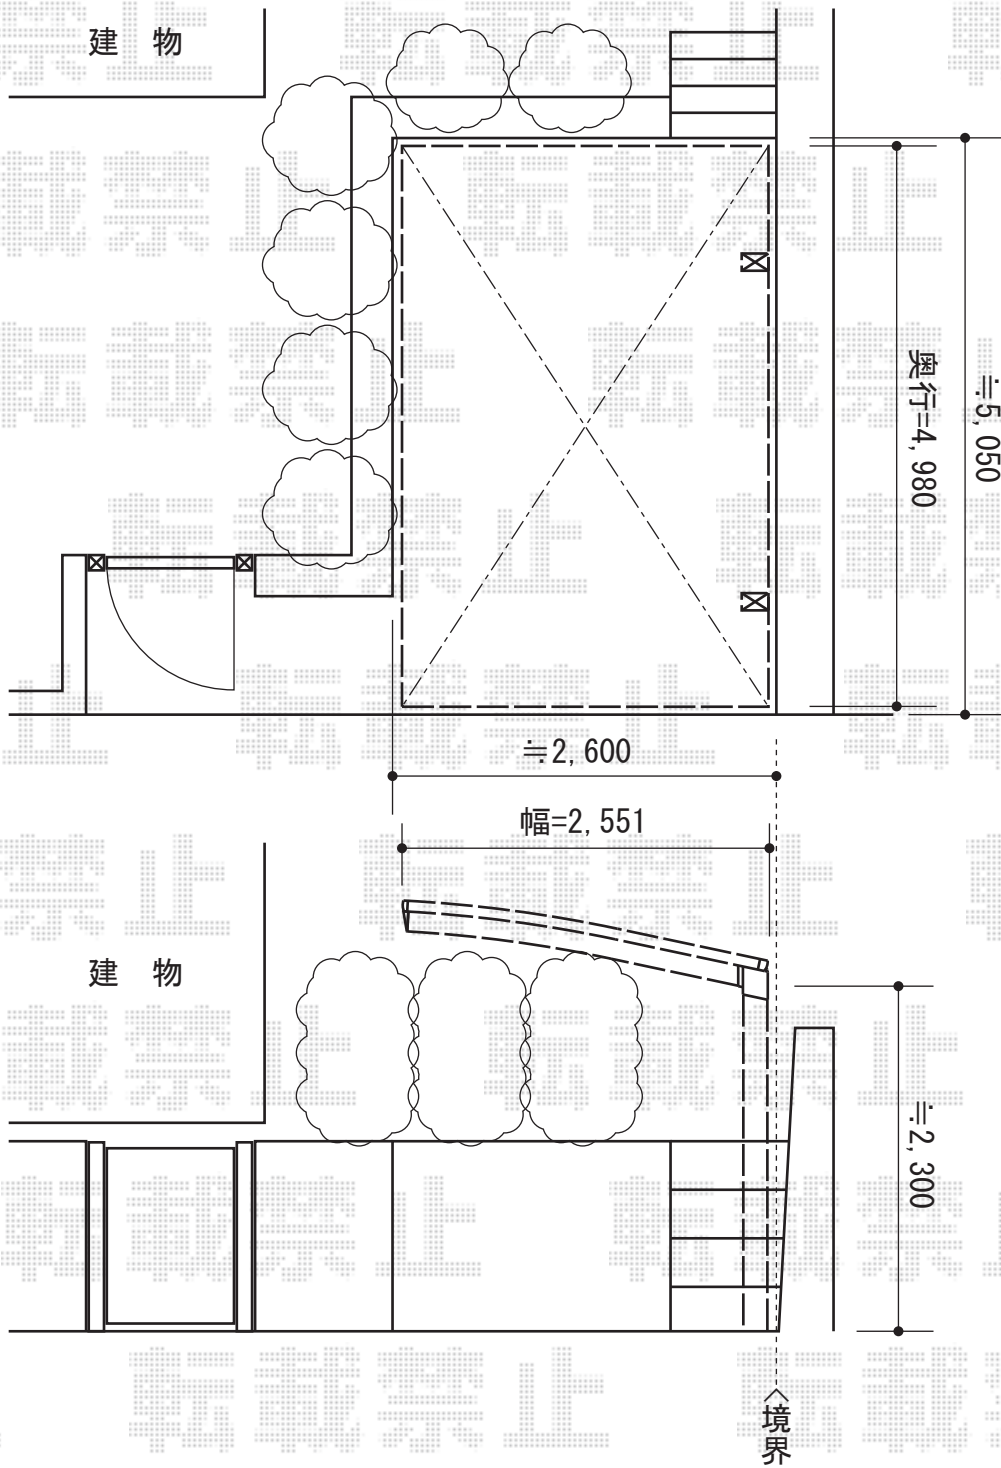

カーブポートシグマIII 積雪～30cm対応

トステム カーブポートシグマIII 積雪～30cm対応
幅=4,980mm
奥行=2,551mm
色：オータムブラウン
屋根材：ポリカーボネート（ブラウン）
柱仕様：ロング柱23仕様（有効高 約2,300mm）

現場状況や作図制限により概略図の内容と多少の違いが生じることがございます。
施工時は、現場優先とさせて頂きたく思いますので、お立会い頂き、
最終のご指示のほど、何卒、宜しくお願い致します。