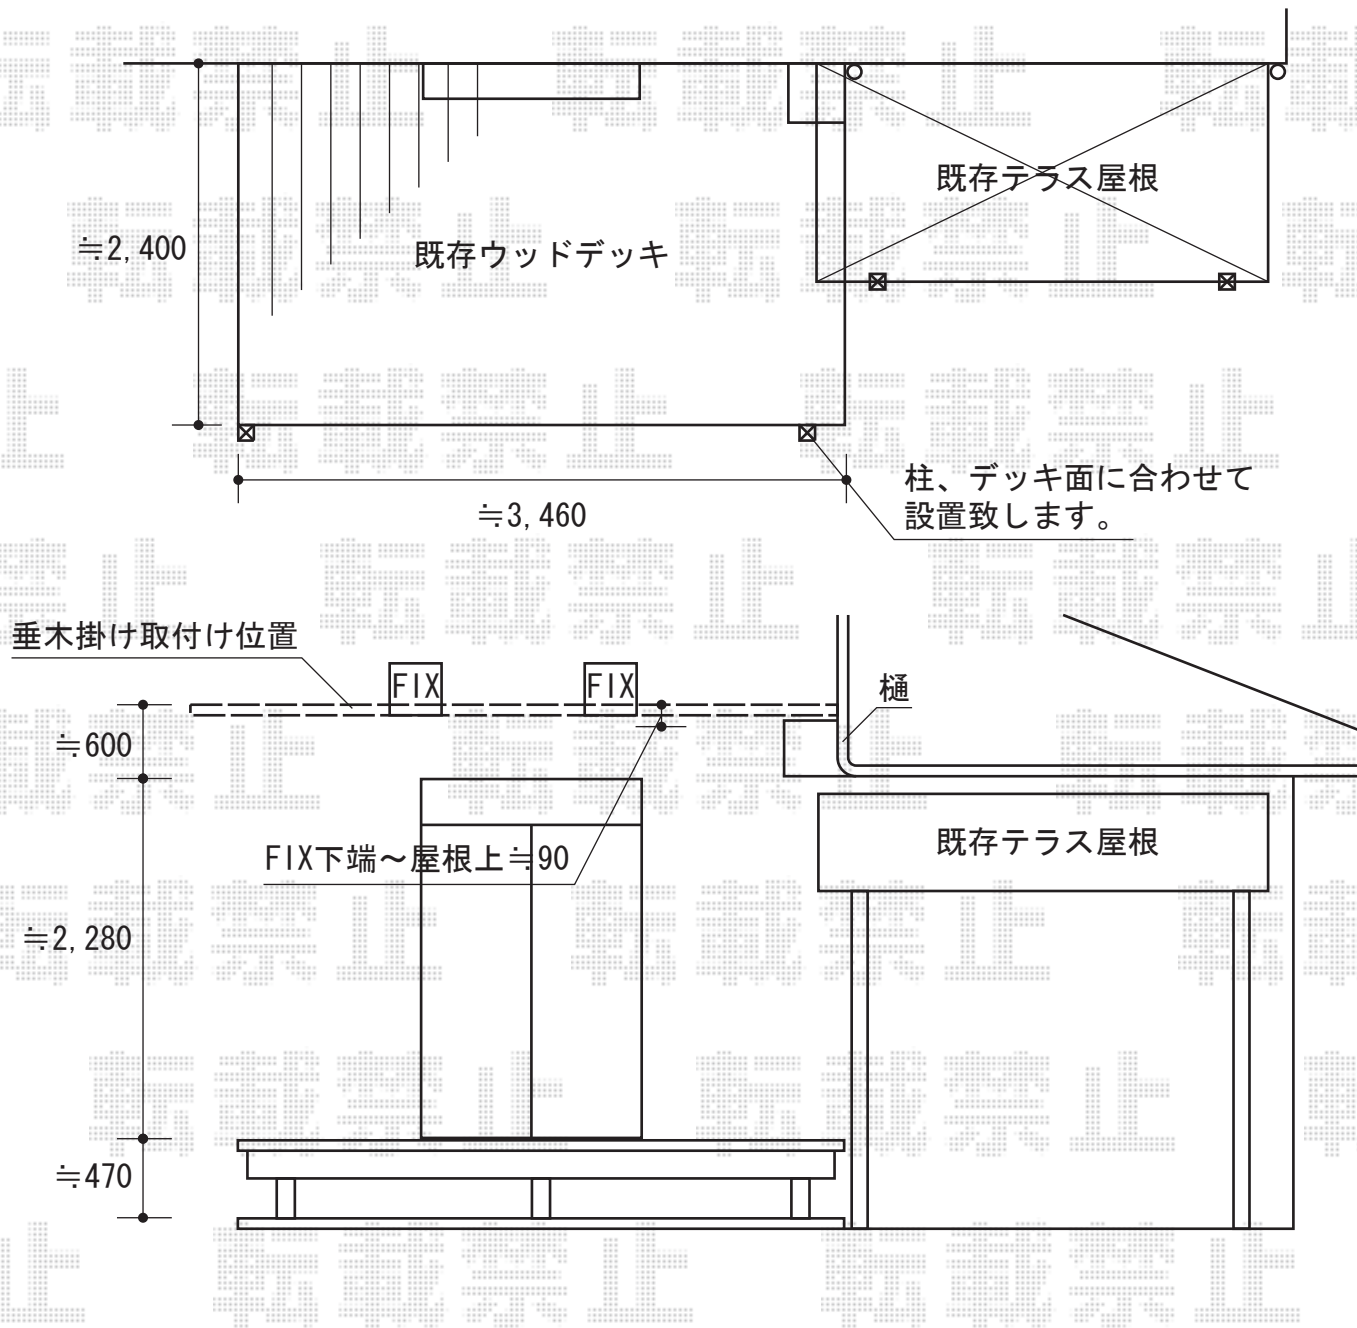

パワーアルファ RB型 テラスタイプ 単体 積雪～30cm対応

パワーアルファ RB型 テラスタイプ 単体 積雪～30cm対応
 間口=関東間2.0間 (柱芯々3,650mm 屋根幅3,840mm)
 出幅=9尺 (2,685mm)
 色: シャイングレー
 屋根材: ポリカーボネート (ブルースモーク)
 柱仕様: 柱奥行移動タイプ/長尺
 施工方法: 上止め仕様

現場状況や作図制限により概略図の内容と多少の違いが生じることがございます。
 施工時は、現場優先とさせて頂きたく思いますので、お立会い頂き、
 最終のご指示のほど、何卒、宜しくお願い致します。