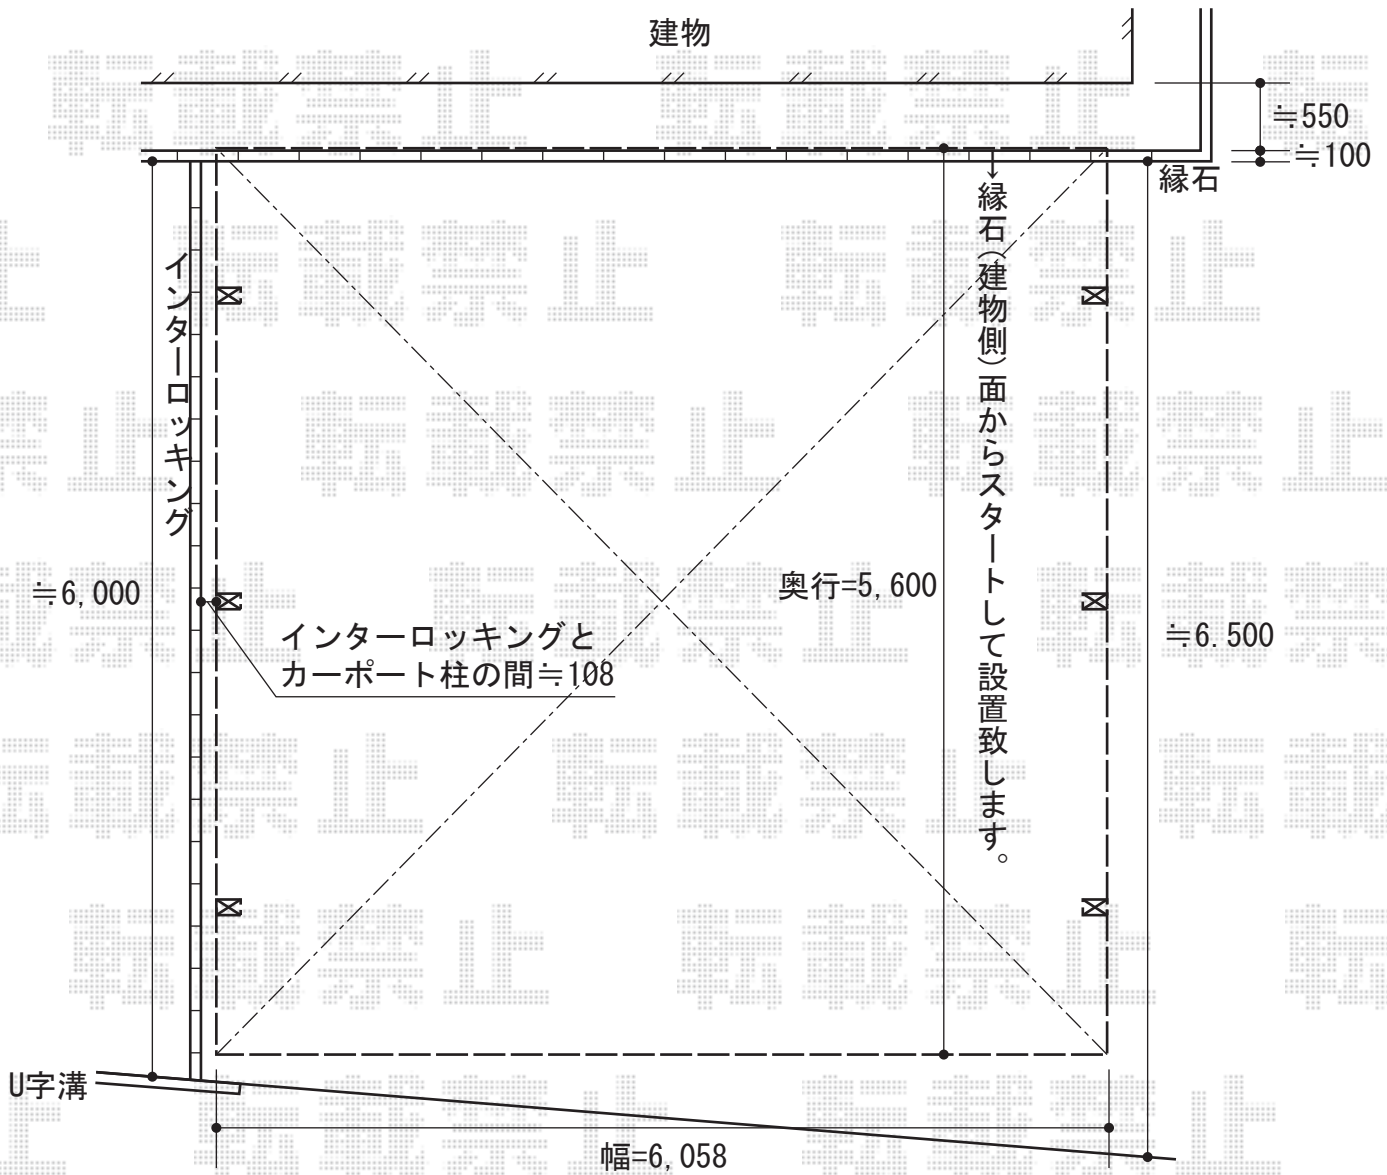

テールポートシグマIII 1500 ワイド 積雪~50cm対応

トステム テールポートシグマIII 1500 ワイド 積雪~50cm対応
幅=6,058mm
奥行=5,600mm
色：シャイングレー
屋根材：ポリカーボネート（ブルースモーク）
柱仕様：ロング柱23仕様（有効高 約2,300mm）

現場状況や作図制限により概略図の内容と多少の違いが生じることがございます。
施工時は、現場優先とさせて頂きたく思いますので、お立会い頂き、
最終のご指示のほど、何卒、宜しくお願い致します。