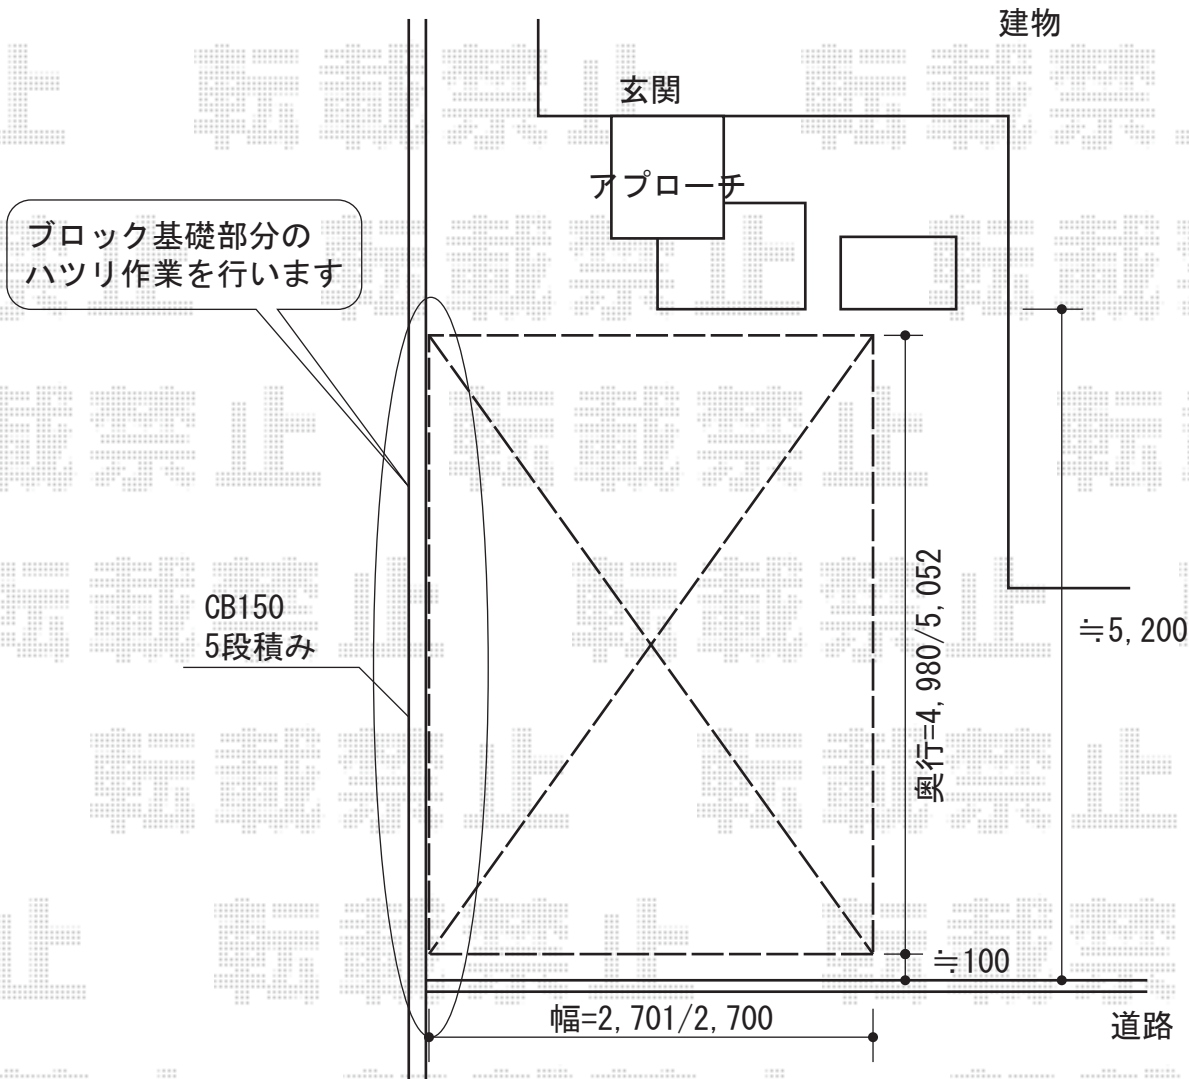

プレシオスポーツ 積雪～20cm対応

カーブポートシグマIII 積雪～30cm対応
幅=2,701mm
奥行=4,980mm
色：シャイングレー
屋根材：熱線吸収アクアポリカーボネート
(ブルースモーク)
柱仕様：ロング柱23仕様 (有効高 約2,300mm)

現場状況や作図制限により概略図の内容と多少の違いが生じることがございます。
施工時は、現場優先とさせて頂きたく思いますので、お立会い頂き、
最終のご指示のほど、何卒、宜しくお願い致します。