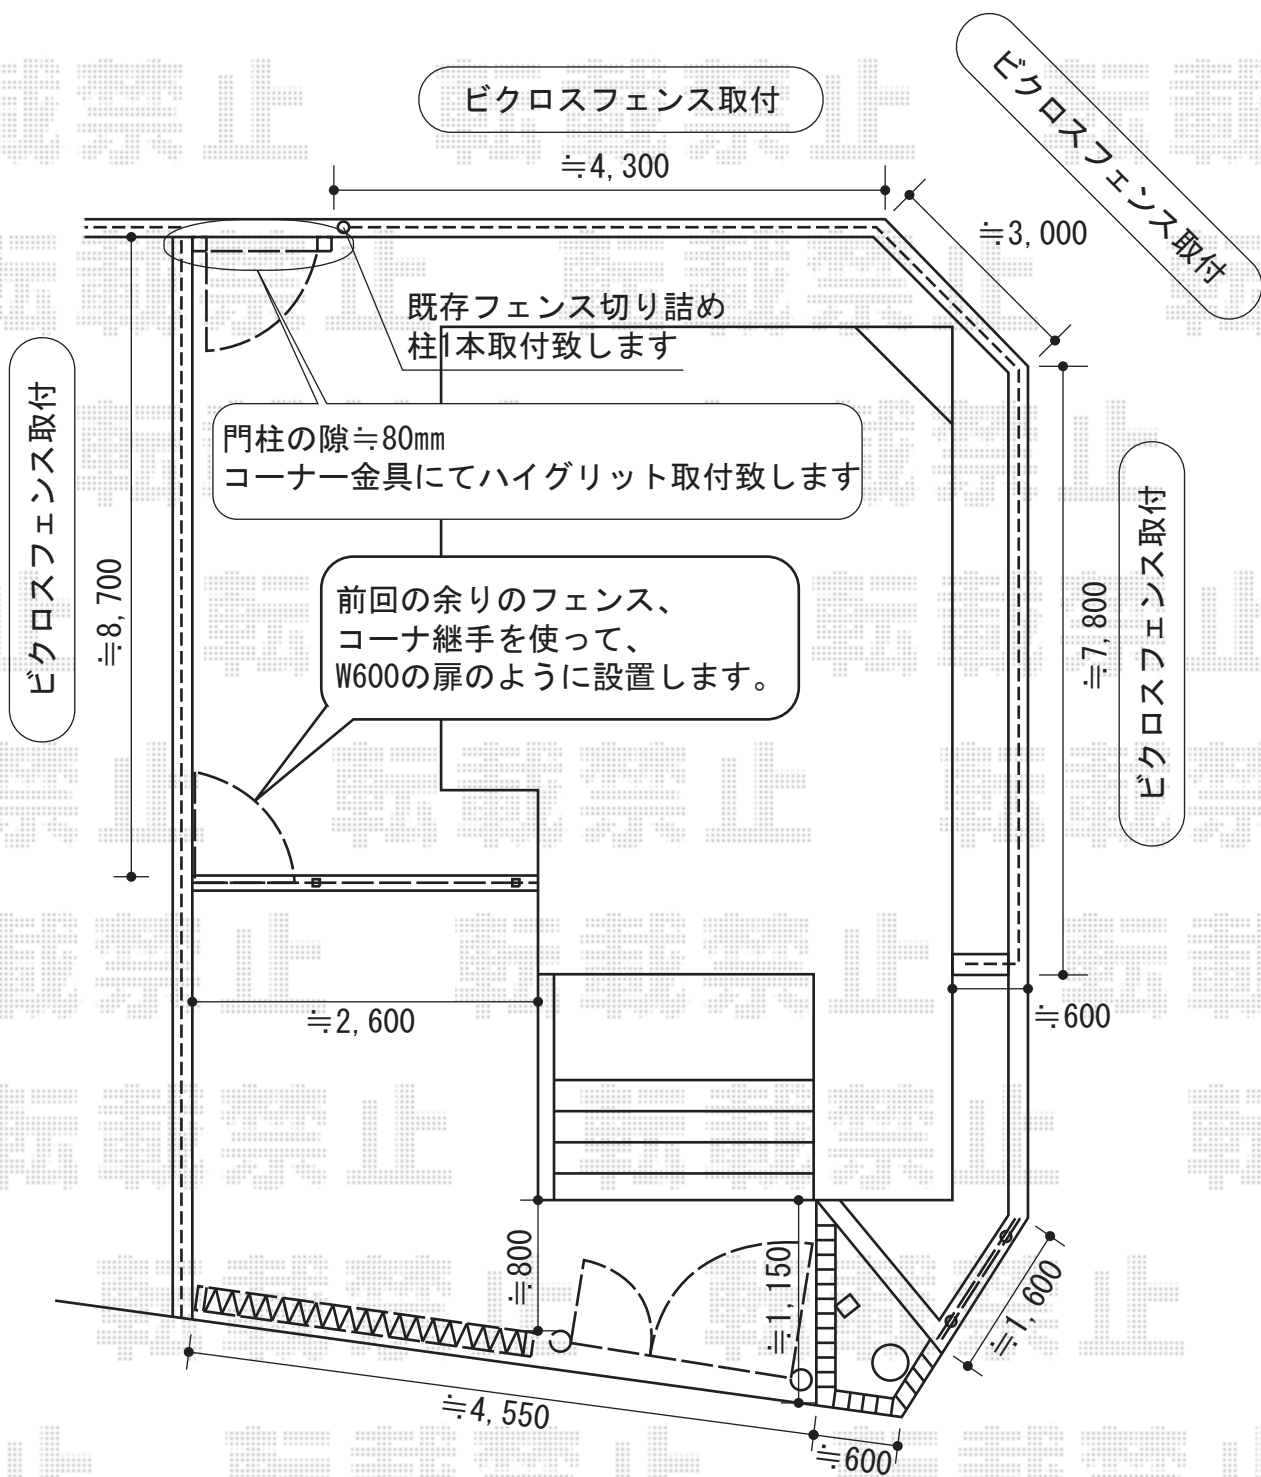

フェンス

TOEX ハイグリッドフェンスN8型
 本体1枚 (W×H) = (2,000×800mm) × 2枚
 アルミ型材柱 : T-8×3本
 小口キャップ : 18コ入×1セット
 コーナー継手 : 2セット
 色 : アイボリーホワイト

新日軽 ビクロスフェンス 半円 : 巾70
 格子パネル (2本入り) : 7セット
 エンドキャップ : 1セット
 ジョイント部品 : 5セット
 コーナーヒンジ : 5セット
 色 : ホワイト

現場状況や作図制限により概略図の内容と多少の違いが生じることがございます。
 施工時は、現場優先とさせて頂きたく思いますので、お立会い頂き、
 最終のご指示のほど、何卒、宜しくお願い致します。

EX-SHOP
[HTTP://WWW.EX-SHOP.NET](http://www.ex-shop.net)

担当: 大辻