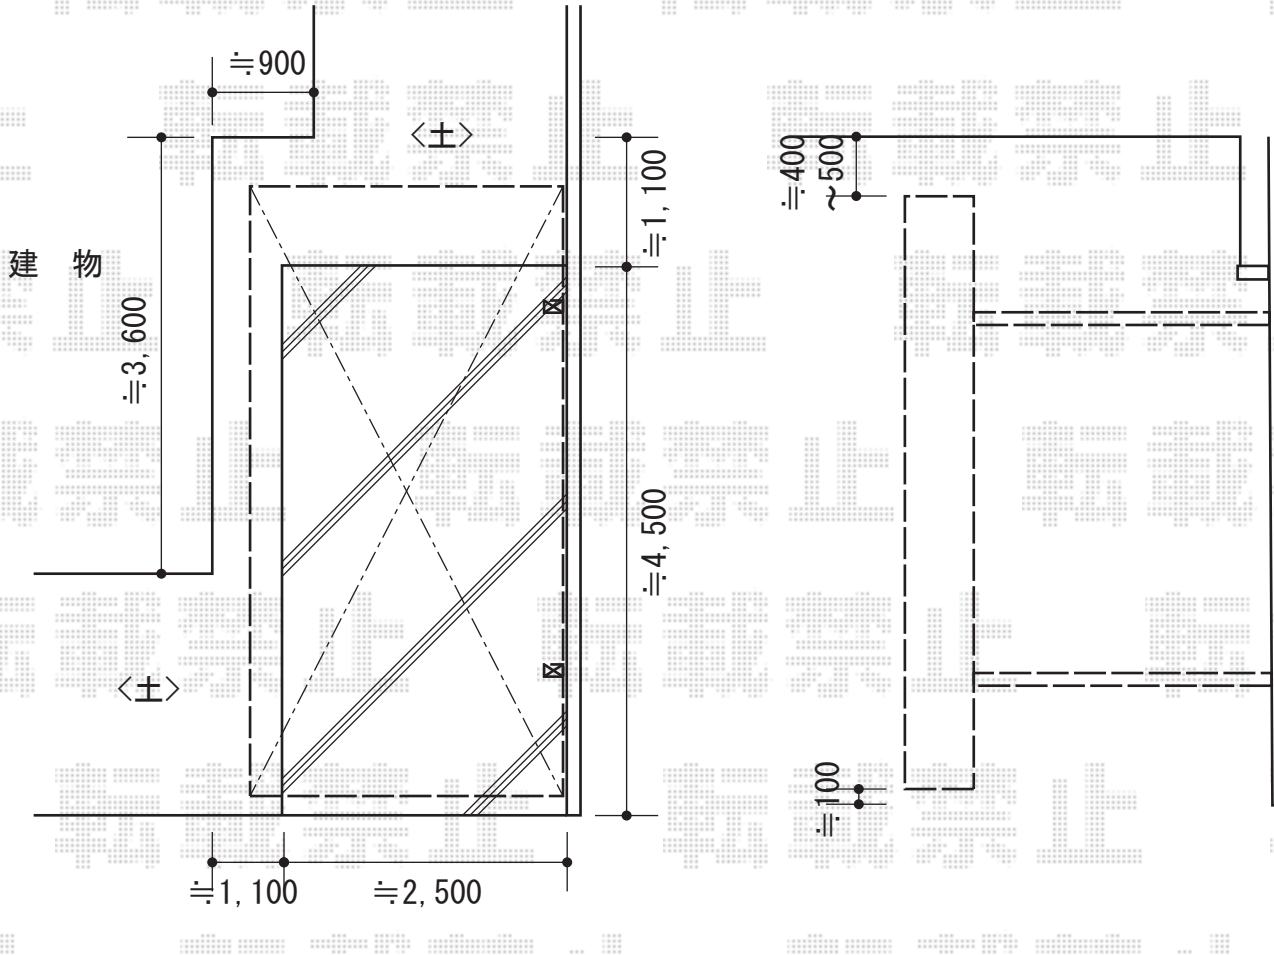

プレシオスポート 積雪~20cm対応

Value Select プレシオスポート 積雪~20cm対応
幅=2,700mm
奥行=5,052mm
色：グレースブラウン
屋根材：ポリカーボネート（スカイブルー）
柱仕様：ハイルーフ仕様（有効高 約2,355mm）

現場状況や作図制限により概略図の内容と多少の違いが生じることがございます。
施工時は、現場優先とさせて頂きたく思いますので、お立会い頂き、
最終のご指示のほど、何卒、宜しくお願い致します。