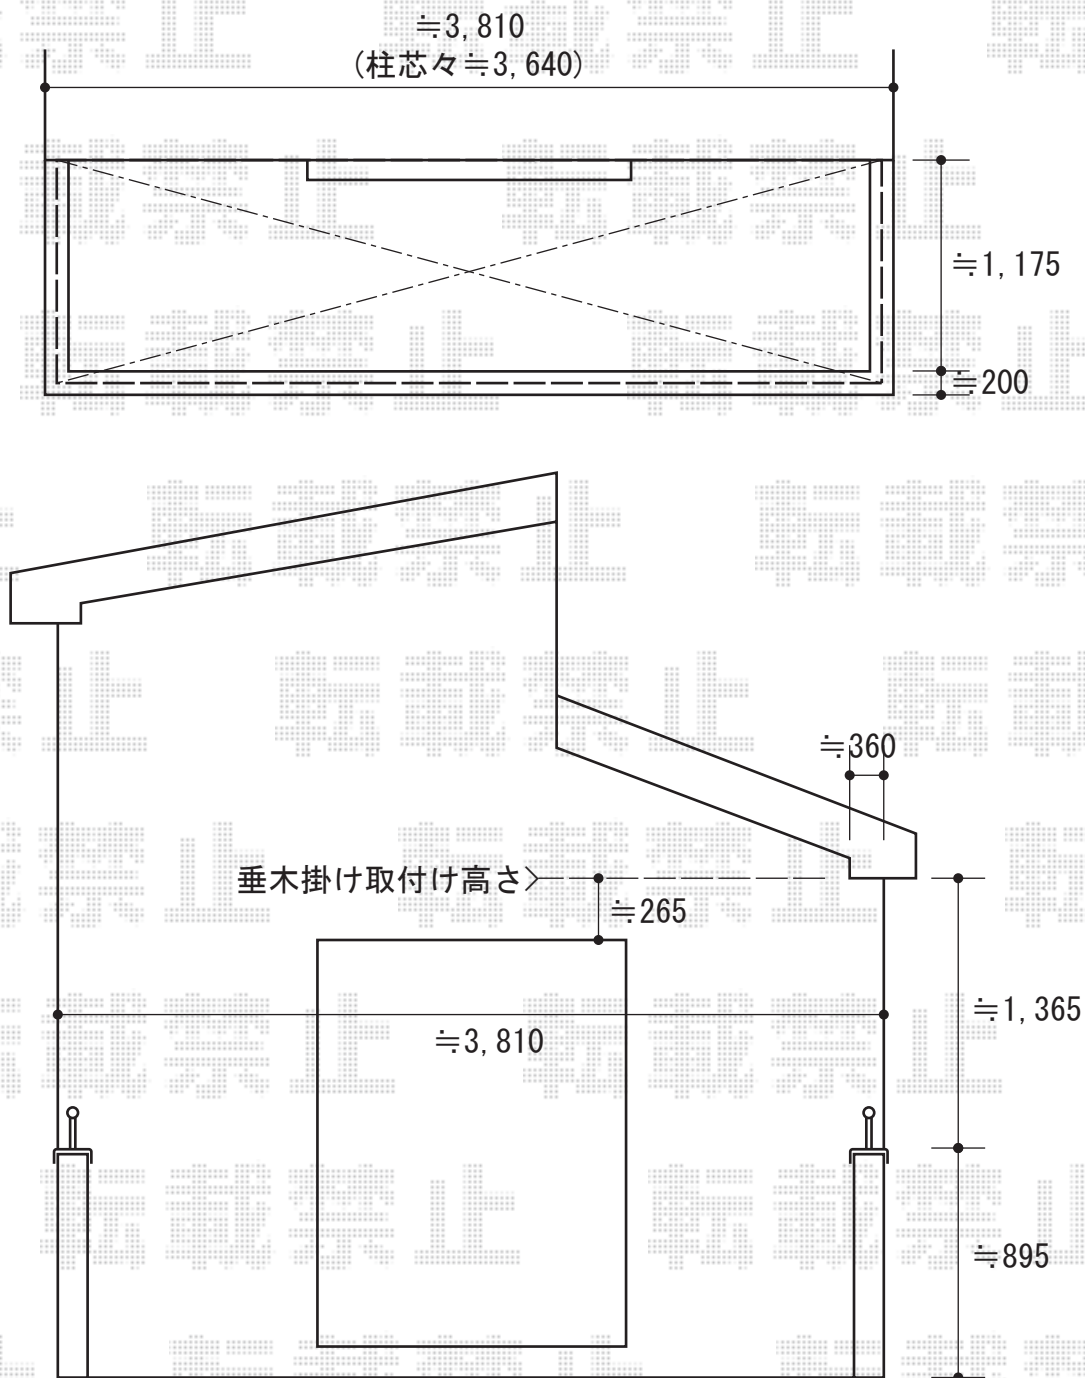

ヴェクターテラス F型 ルーフタイプ 単体 積雪～20cm対応

YKK AP ヴェクターテラス F型 ルーフタイプ 単体  
積雪～20cm対応

間口=関東間2.0間 (方杖芯々3,640mm/屋根幅3,715mm)

出幅=4尺 (1,170mm)

色: ピュアシルバー

屋根材: ポリカーボネート (トーマイマット/すりガラス調)

柱仕様: 柱無

施工方法: 下止め