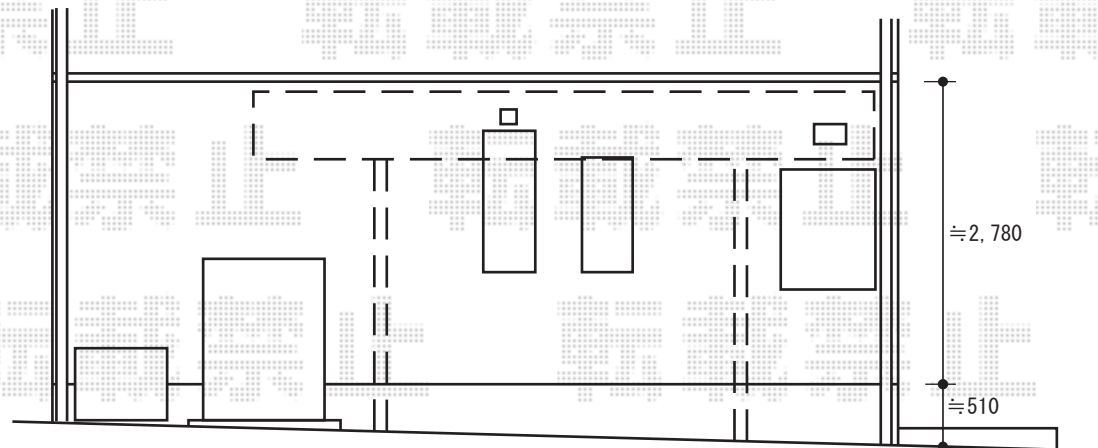

ルーフポートシグマIII 積雪~30cm対応

トステム ルーフポートシグマIII 積雪~30cm対応
 幅=3,499mm
 奥行=5,686mm
 色：シャイングレー
 屋根材：熱線吸収アクアポリカーボネート
 (ブルースモーク)
 柱仕様：ロング柱23仕様 (有効高 約2,732mm)

現場状況や作図制限により概略図の内容と多少の違いが生じることがございます。
 施工時は、現場優先とさせて頂きたく思いますので、お立会い頂き、
 最終のご指示のほど、何卒、宜しくお願い致します。