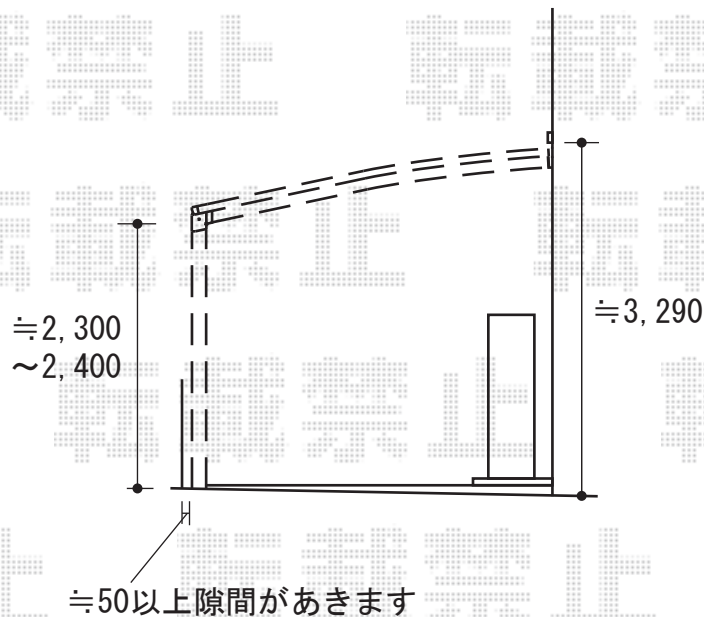

ルーフポートシグマIII 積雪~30cm対応

トステム ルーフポートシグマIII 積雪~30cm対応
 幅=3,499mm
 奥行=5,686mm
 色：シャイングレー
 屋根材：熱線吸収アクアポリカーボネート
 (ブルースモーク)
 柱仕様：ロング柱23仕様 (有効高 約2,732mm)

現場状況や作図制限により概略図の内容と多少の違いが生じることがございます。
 施工時は、現場優先とさせて頂きたく思いますので、お立会い頂き、
 最終のご指示のほど、何卒、宜しくお願い致します。