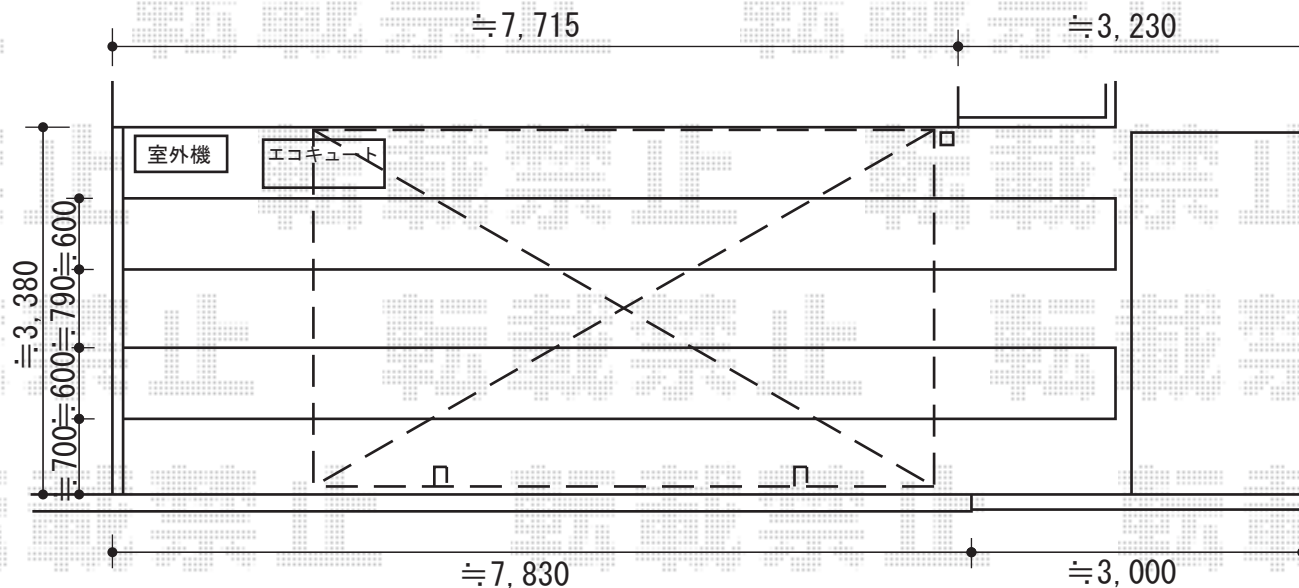

ルーフポートシグマIII 積雪~30cm対応

トステム ルーフポートシグマIII 積雪~30cm対応
 幅=3,499mm
 奥行=5,686mm
 色：シャイングレー
 屋根材：熱線吸収アクアポリカーボネート
 (ブルースモーク)
 柱仕様：ロング柱23仕様 (有効高 約2,732mm)

現場状況や作図制限により概略図の内容と多少の違いが生じることがございます。
 施工時は、現場優先とさせて頂きたく思いますので、お立会い頂き、
 最終のご指示のほど、何卒、宜しくお願い致します。