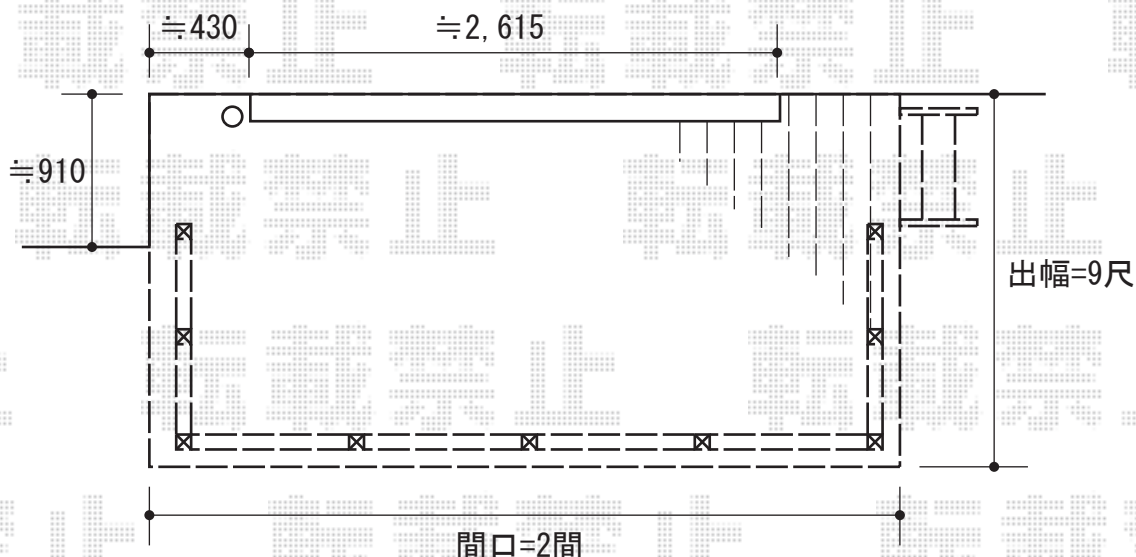

## リウッドデッキII 段床タイプ

YKK AP リウッドデッキII 単体  
 間口=2.0間 (3,694mm)  
 出幅=9尺 (2,760mm)  
 色：ウォームグレー  
 床板：縦貼り  
 束柱：KSタイプ (400~500) /アルミ色：プラチナステン  
 オプション：ステップSタイプ  
 メーカー希望小売価格：¥407,000.-  
 YKK AP シンプルモダンデッキフェンス

YKK AP リウッドデッキII 段床タイプ  
 間口=3,695mm~4,150mm  
 出幅=2,305mm~2,760mm  
 色：ウォームグレー  
 床板：縦貼り  
 束柱：アルミ色：プラチナステン  
 追加部材：段床取付部品

現場状況や作図制限により概略図の内容と多少の違いが生じることがございます。  
 施工時は、現場優先とさせて頂きたく思いますので、お立会い頂き、  
 最終のご指示のほど、何卒、宜しくお願い致します。