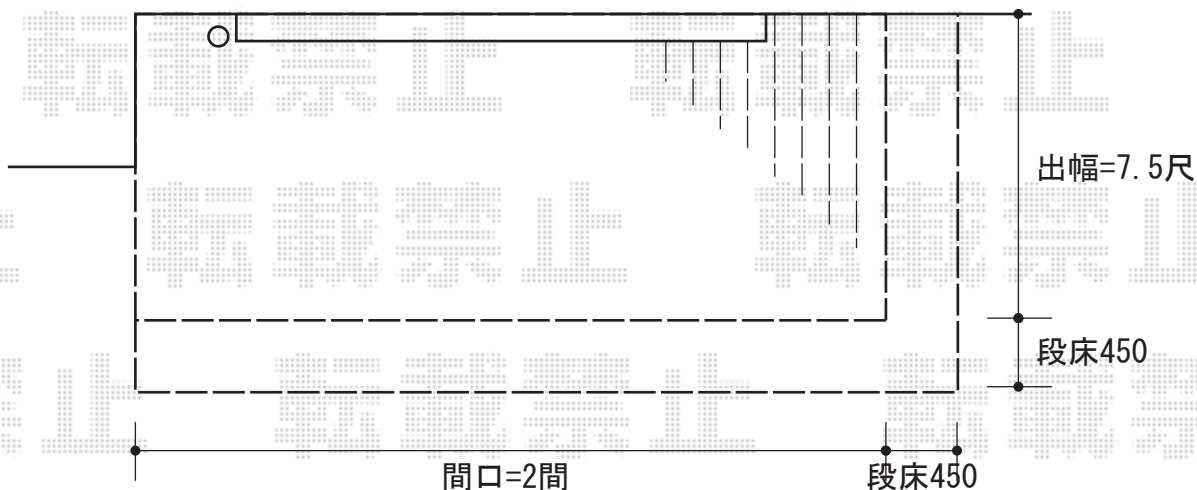

## リウッドデッキII 段床タイプ

YKK AP リウッドデッキII 単体  
 間口=2.0間 (3,694mm)  
 出幅=9尺 (2,760mm)  
 色：ウォームグレー  
 床板：縦貼り  
 束柱：KSタイプ (400~500) /アルミ色：プラチナステン  
 オプション：ステップSタイプ  
 メーカー希望小売価格：¥407,000.-  
 YKK AP シンプルモダンデッキフェンス

YKK AP リウッドデッキII 段床タイプ  
 間口=3,695mm~4,150mm  
 出幅=2,305mm~2,760mm  
 色：ウォームグレー  
 床板：縦貼り  
 束柱：アルミ色：プラチナステン  
 追加部材：段床取付部品

現場状況や作図制限により概略図の内容と多少の違いが生じることがございます。  
 施工時は、現場優先とさせて頂きたく思いますので、お立会い頂き、  
 最終のご指示のほど、何卒、宜しくお願い致します。