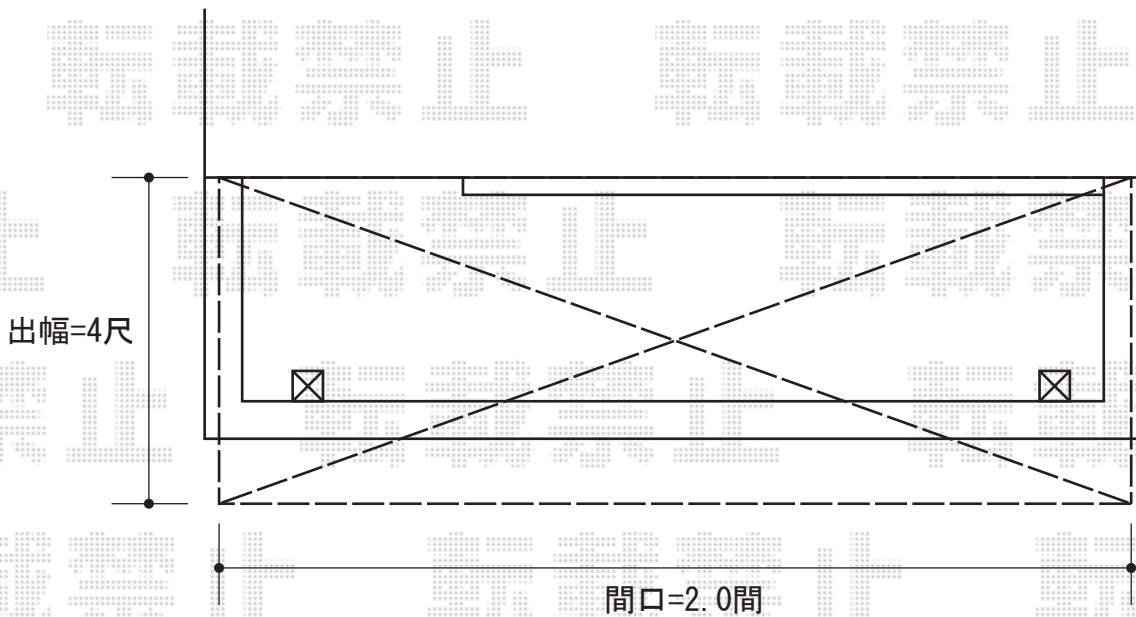

ライザーテラスII F型 屋根タイプ 単体 積雪～20cm対応

トステム  
ライザーテラスII F型 屋根タイプ 単体 積雪～20cm対応  
間口=関東間2.0間 (柱芯々3,440mm 屋根幅3,660mm)  
出幅=4尺 (1,185mm)  
色：ブラック  
屋根材：ポリカーボネート (ブラウン)  
柱仕様：柱奥行移動タイプ  
施工方法：下止め仕様

トステム 吊り下げ物干し 標準 2本入  
色：ブラック

現場状況や作図制限により概略図の内容と多少の違いが生じることがございます。  
施工時は、現場優先とさせて頂きたく思いますので、お立会い頂き、  
最終のご指示のほど、何卒、宜しくお願い致します。

EX-SHOP  
HTTP://WWW.EX-SHOP.NET

担当：大辻・永田