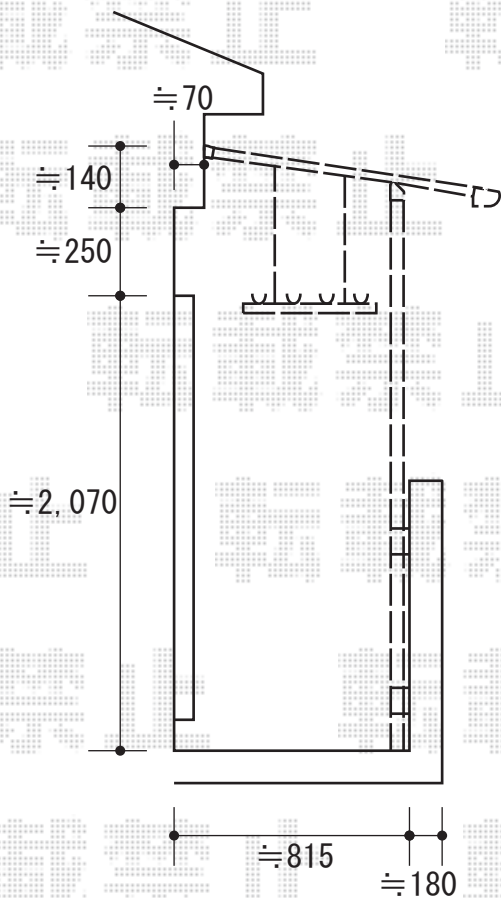

ライザーテラスII F型 屋根タイプ 単体 積雪～20cm対応

トステム  
ライザーテラスII F型 屋根タイプ 単体 積雪～20cm対応  
間口=関東間2.0間 (柱芯々3,440mm 屋根幅3,660mm)  
出幅=4尺 (1,185mm)  
色：ブラック  
屋根材：ポリカーボネート (ブラウン)  
柱仕様：柱奥行移動タイプ  
施工方法：下止め仕様

トステム 吊り下げ物干し 標準 2本入  
色：ブラック

現場状況や作図制限により概略図の内容と多少の違いが生じることがございます。  
施工時は、現場優先とさせて頂きたく思いますので、お立会い頂き、  
最終のご指示のほど、何卒、宜しくお願い致します。

EX-SHOP  
HTTP://WWW.EX-SHOP.NET

担当：大辻・永田