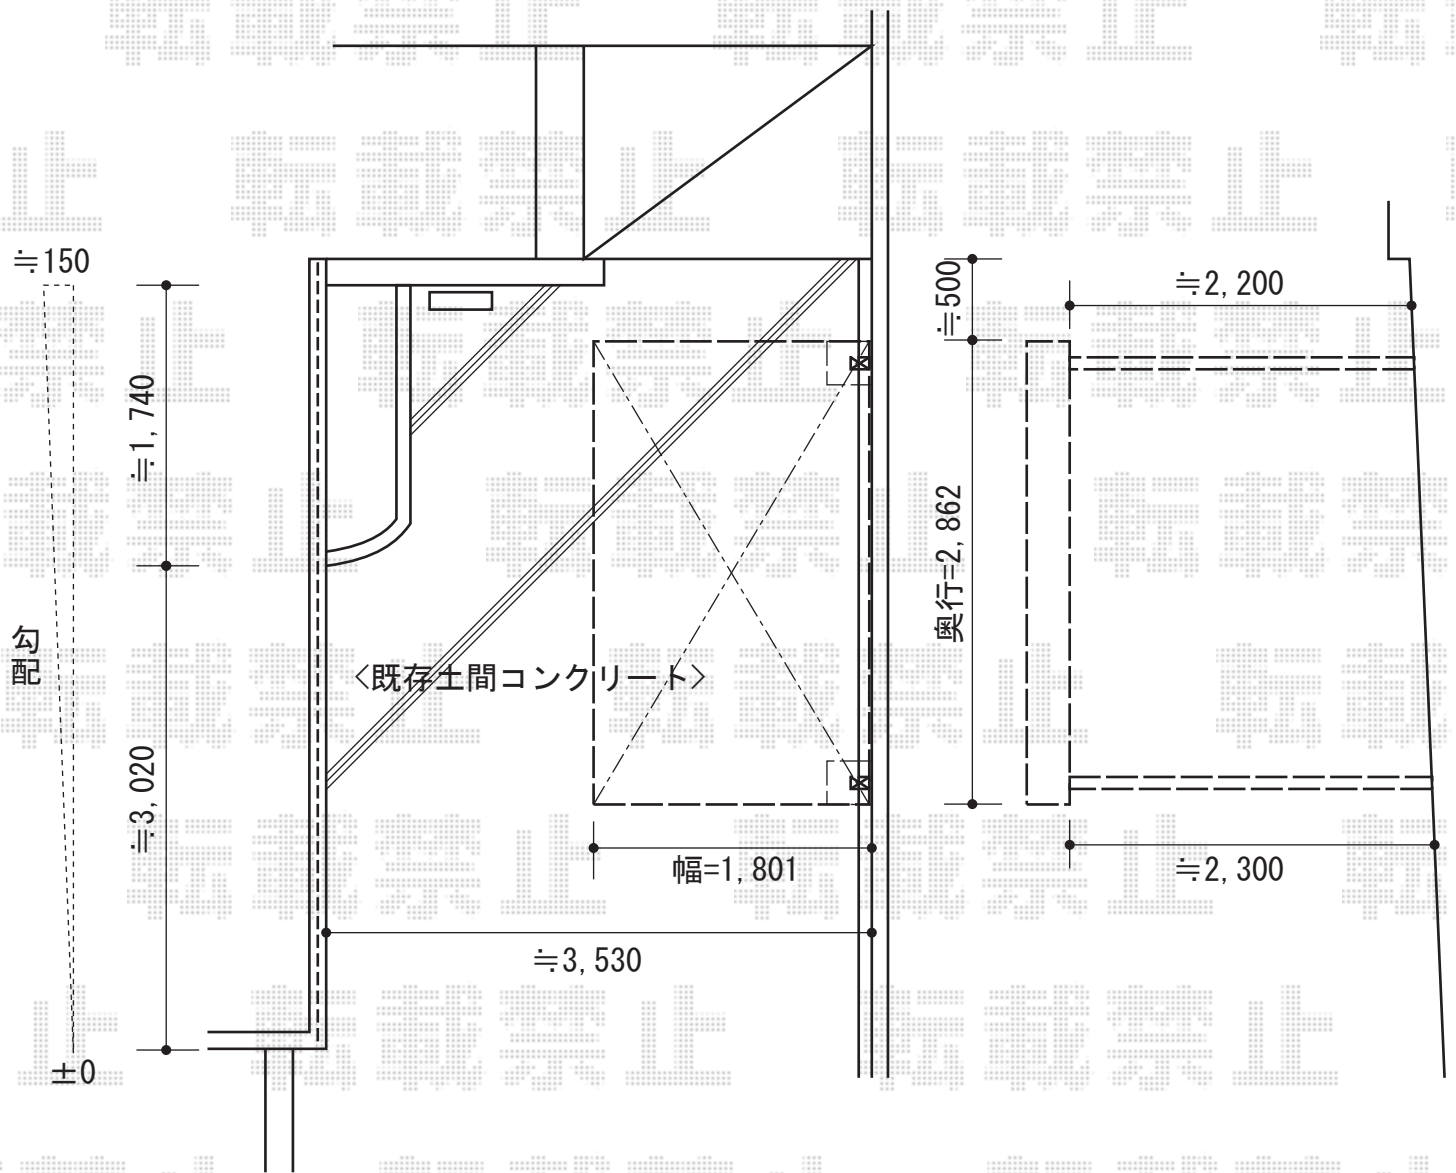

カーブポートシグマⅢミニ 積雪～20cm対応

トステム カーブポートシグマⅢミニ 積雪～20cm対応

幅=1,801mm

奥行=2,862mm

色：シャイングレー

屋根材：ポリカーボネート（クリアマット/すりガラス調）

柱仕様：ロング柱23仕様（有効高 約2,300mm）

現場状況や作図制限により概略図の内容と多少の違いが生じることがございます。
施工時は、現場優先とさせて頂きたく思いますので、お立会い頂き、
最終のご指示のほど、何卒、宜しくお願い致します。