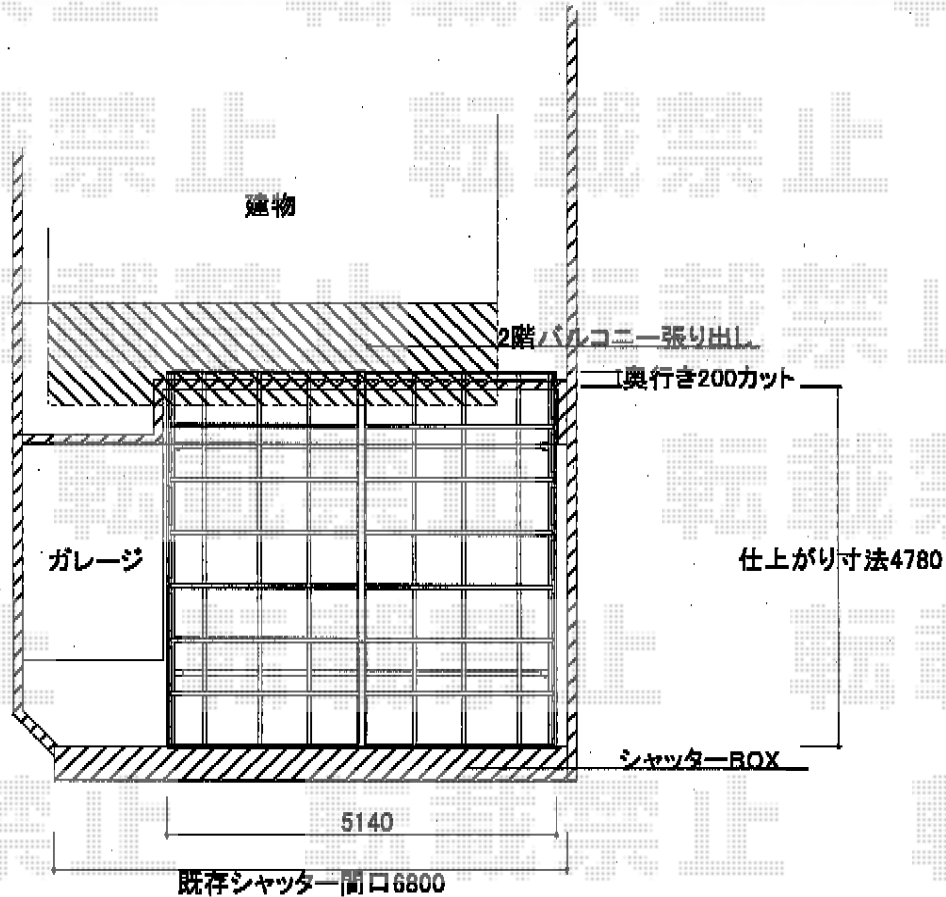

カーポートシグマIII ワイド 積雪～30cm対応+サイドパネル 2段

トステム カーポートシグマIII ワイド 積雪～30cm対応

幅=5,140mm

奥行=4,980mm

色：ブラック

屋根材：ポリカーボネート（クリアマット/すりガラス調）

柱仕様：ロング柱23仕様（有効高 約2,300mm）

トステム サイドパネル 2段H500+H800

色：ブラック

パネル材：ポリカーボネート（クリアマット/すりガラス調）

仕様：50タイプ用/ロング23用

現場状況や作図制限により概略図の内容と多少の違いが生じることがございます。  
 施工時は、現場優先とさせて頂きたく思いますので、お立会い頂き、  
 最終のご指示のほど、何卒、宜しくお願い致します。

EX-SHOP  
[HTTP://WWW.EX-SHOP.NET](http://www.ex-shop.net)