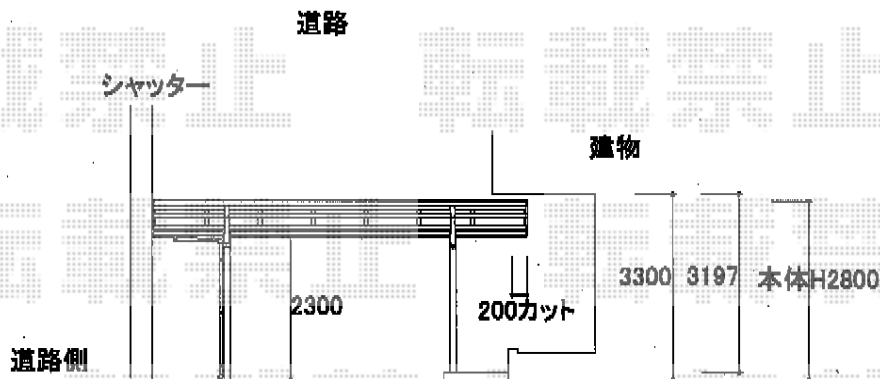

カーポートシグマIII ワイド 積雪～30cm対応+サイドパネル 2段

トステム カーポートシグマIII ワイド 積雪～30cm対応

幅=5,140mm

奥行=4,980mm

色：ブラック

屋根材：ポリカーボネート（クリアマット/すりガラス調）

柱仕様：ロング柱23仕様（有効高 約2,300mm）

トステム サイドパネル 2段H500+H800

色：ブラック

パネル材：ポリカーボネート（クリアマット/すりガラス調）

仕様：50タイプ用/ロング23用

現場状況や作図制限により概略図の内容と多少の違いが生じることがございます。  
 施工時は、現場優先とさせて頂きたく思いますので、お立会い頂き、  
 最終のご指示のほど、何卒、宜しくお願い致します。

EX-SHOP  
[HTTP://WWW.EX-SHOP.NET](http://www.ex-shop.net)