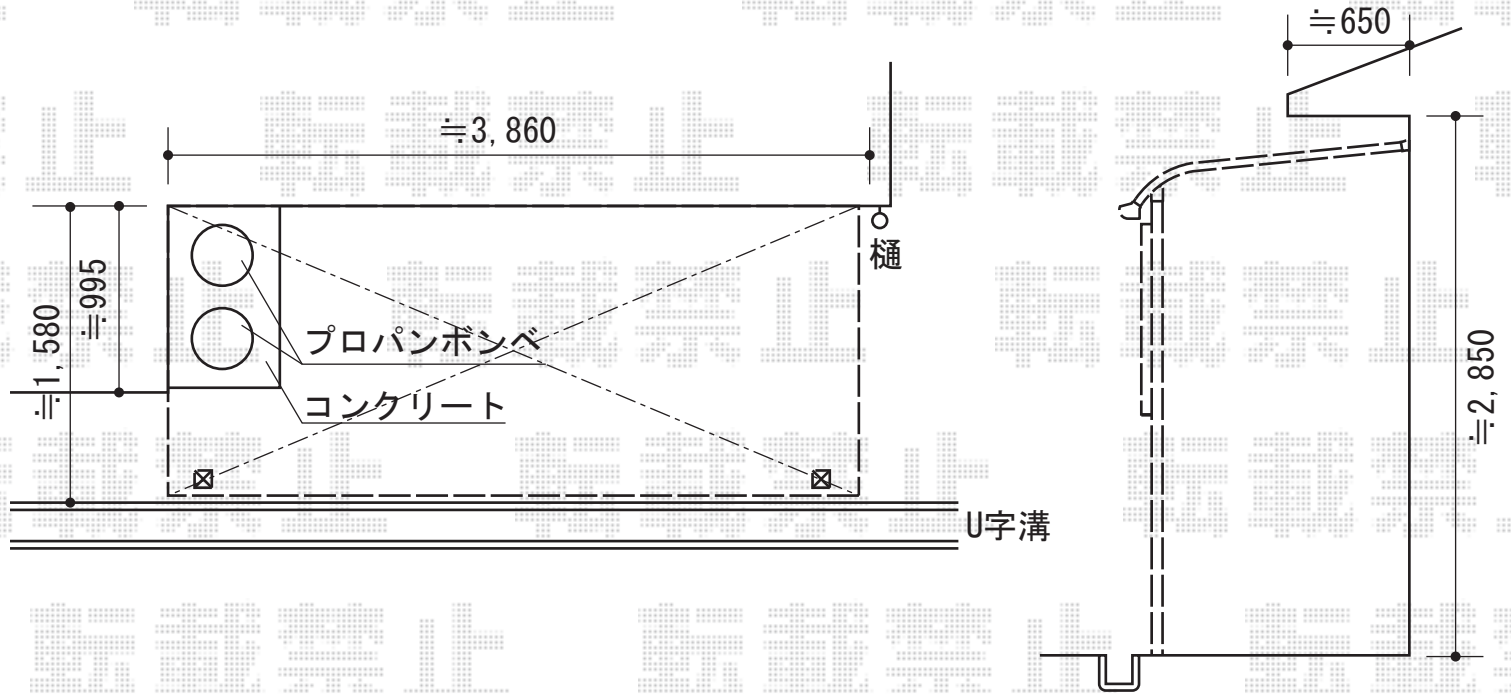

プレシオステラス R型 テラスタイプ 単体 積雪~20cm対応+前面パネル 1段

Value Select プレシオステラス R型 テラスタイプ 単体 積雪~20cm対応
間口=関東間2間 (柱芯々3,485mm 屋根幅3,670mm)
出幅=5尺 (1,470mm)
色: グレースブラウン
屋根材: 熱線遮断ポリカーボネート (スカイブルーマット調)
柱仕様: 柱奥行移動タイプ
施工方法: 上止め

Value Select 前面パネル 1段
パネル材: 熱線遮断ポリカーボネート (スカイブルーマット調)
高さ: H1000

現場状況や作図制限により概略図の内容と多少の違いが生じることがございます。
施工時は、現場優先とさせて頂きたく思いますので、お立会い頂き、
最終のご指示のほど、何卒、宜しくお願い致します。

EX-SHOP
HTTP://WWW.EX-SHOP.NET

担当: 八浦