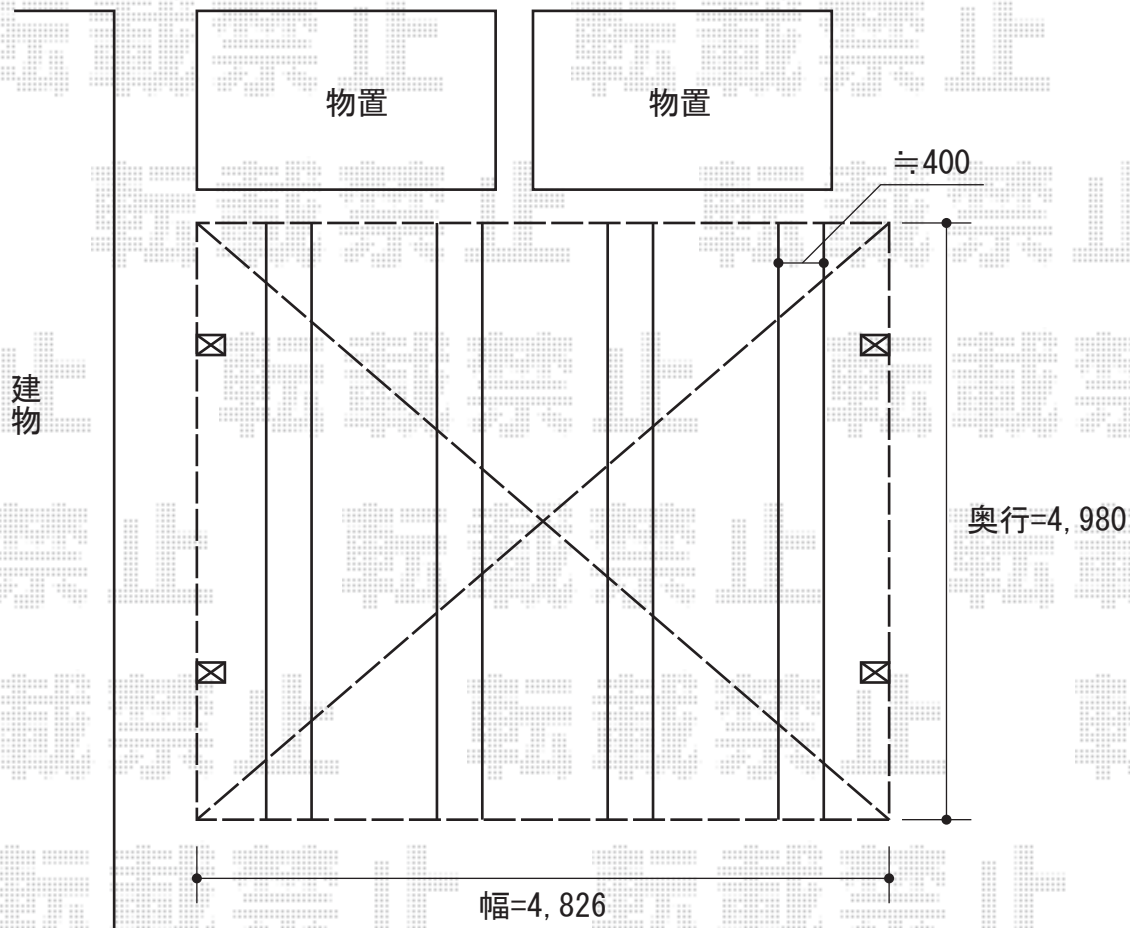

レイナキャップツインポート 積雪～20cm対応

YKK AP レйнаキャップツインポート 積雪～20cm対応

幅=4,806mm

奥行=5,052mm

色：ブラウン

屋根材：熱線遮断ポリカーボネート（アースブルーマット調）

柱仕様：ハイルーフ仕様（有効高 約2,355mm）

現場状況や作図制限により概略図の内容と多少の違いが生じることがございます。
施工時は、現場優先とさせて頂きたく思いますので、お立会い頂き、
最終のご指示のほど、何卒、宜しくお願い致します。