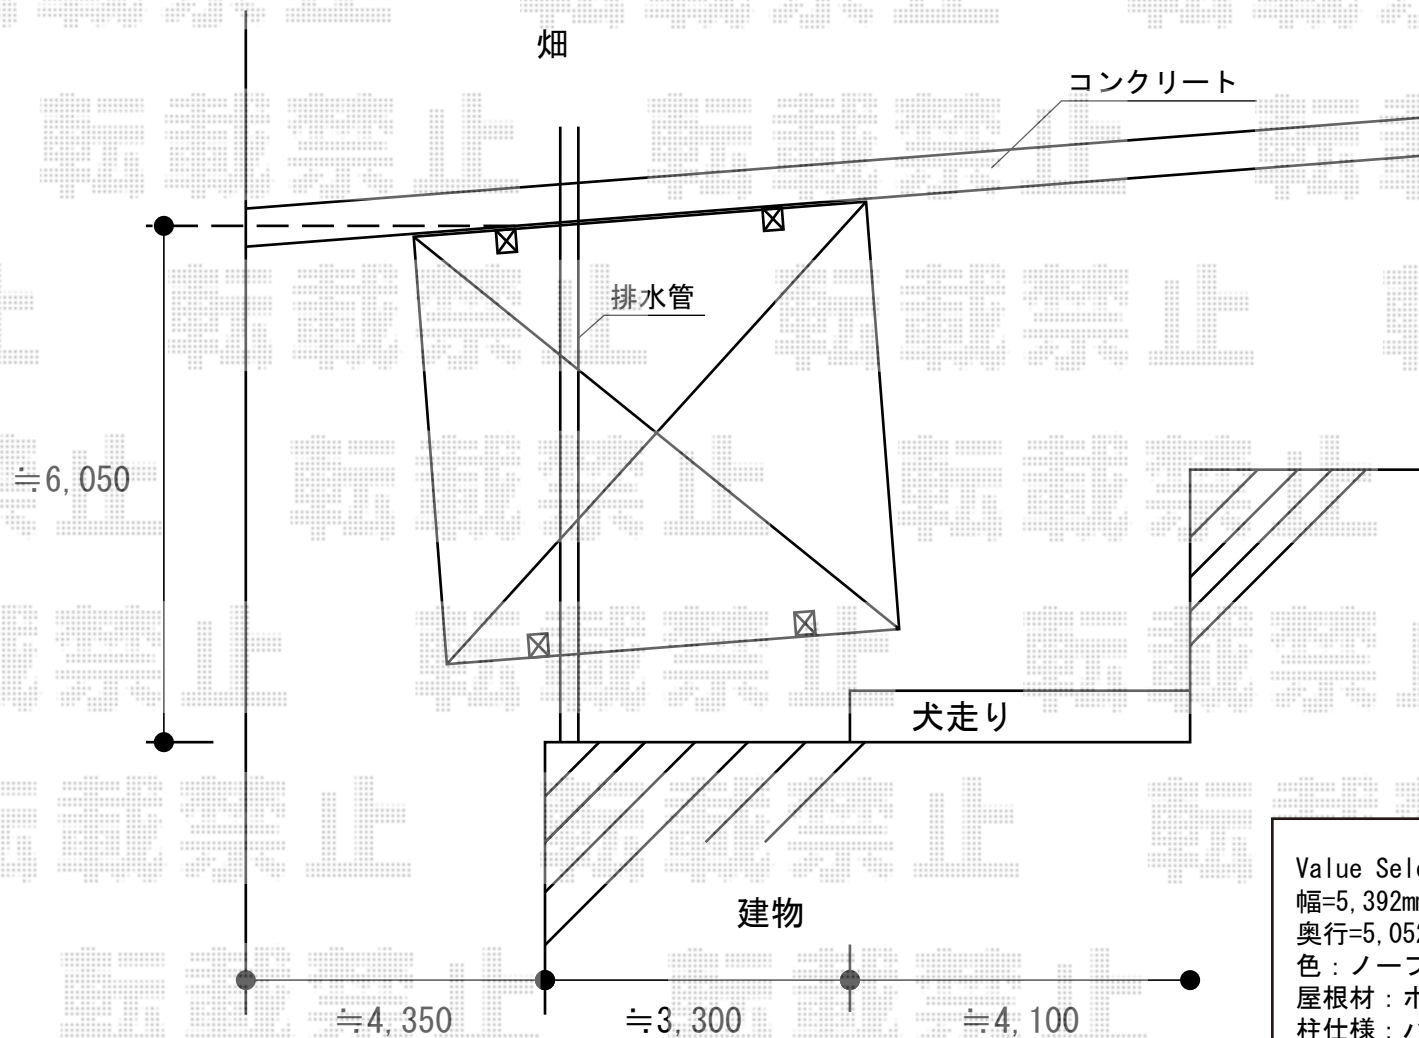

プレシオSPORT ワイド 積雪~20cm対応

Value Select プレシオSPORT ワイド 積雪~20cm対応
幅=5,392mm
奥行=5,052mm
色：ノーブルステン
屋根材：ポリカーボネート（スカイブルー）
柱仕様：ハイルーフ仕様（有効高 約2,369mm）

現場状況や作図制限により概略図の内容と多少の違いが生じることがございます。
施工時は、現場優先とさせて頂きたく思いますので、お立会い頂き、
最終のご指示のほど、何卒、宜しくお願い致します。