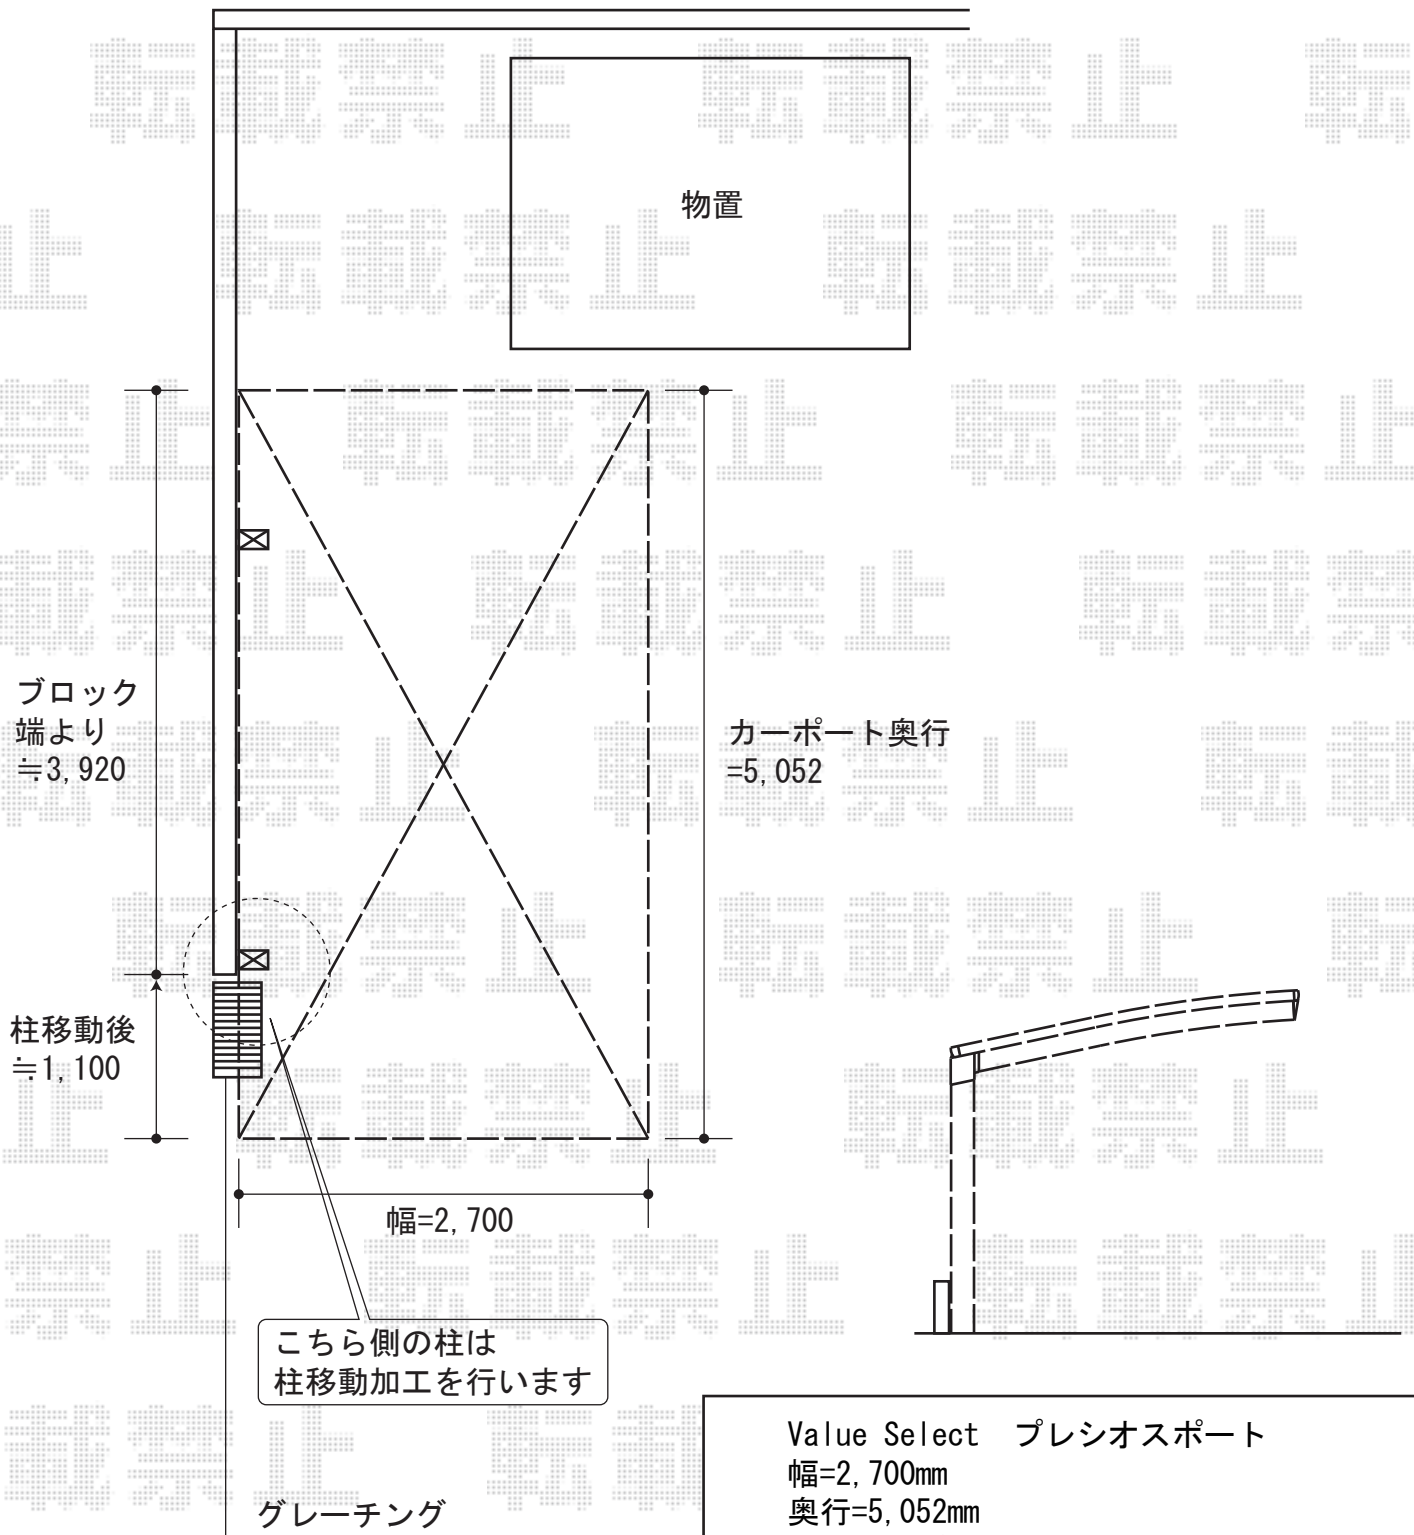

プレシオSPORT 積雪~20cm対応

Value Select プレシオSPORT
幅=2,700mm
奥行=5,052mm
色：ノーブルステン
屋根材：熱線遮断ポリカーボネート
(スカイブルーマット調)
柱仕様：標準柱仕様 (有効高 約1,800mm)

現場状況や作図制限により概略図の内容と多少の違いが生じることがございます。
施工時は、現場優先とさせて頂きたく思いますので、お立会い頂き、
最終のご指示のほど、何卒、宜しくお願い致します。