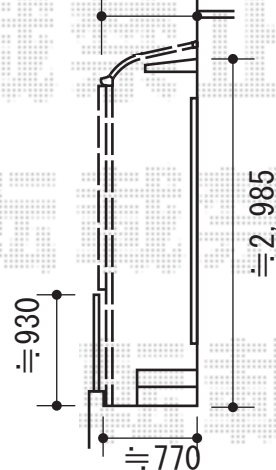

出幅=3尺から切り詰め

トステム ライザーテラスII R型 テラスタイプ 単体 積雪~20cm対応
 間口=間東間2.0間 (柱芯々3,440mm 屋根幅3,660mm)
 出幅=3尺 (885mm)
 色: シャイングレー
 屋根材: ポリカーボネート (ブラウン)
 柱仕様: 柱位置固定タイプ/ロング柱
 施工方法: 上止め仕様

TOEX プリレオR5型 両開き [柱使用]
 扉1枚 (W×H) =800mm×1,000mm
 色: シャイングレー
 錠: シリンダーRD錠
 開き: 内開き

現場状況や作図制限により概略図の内容と多少の違いが生じることがございます。
 施工時は、現場優先とさせて頂きたく思いますので、お立会い頂き、
 最終のご指示のほど、何卒、宜しくお願い致します。

EX-SHOP
[HTTP://WWW.EX-SHOP.NET](http://www.ex-shop.net)

担当: 小林