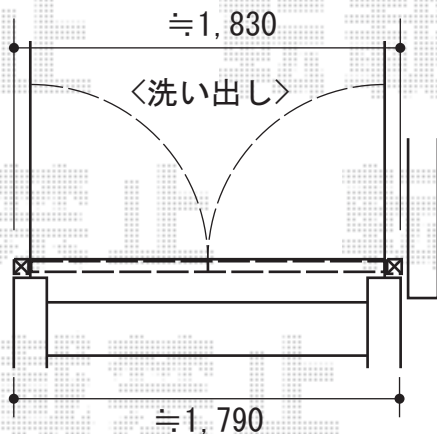

出幅=3尺から切り詰め

トステム ライザーテラスII R型 テラスタイプ 単体 積雪~20cm対応
 間口=間東間2.0間 (柱芯々3,440mm 屋根幅3,660mm)
 出幅=3尺 (885mm)
 色: シャイングレー
 屋根材: ポリカーボネート (ブラウン)
 柱仕様: 柱位置固定タイプ/ロング柱
 施工方法: 上止め仕様

TOEX プリレオR5型 両開き [柱使用]
 扉1枚 (W×H) =800mm×1,000mm
 色: シャイングレー
 錠: シリンダーRD錠
 開き: 内開き