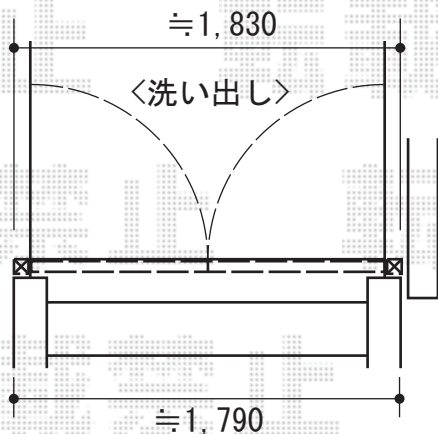

出幅=3尺から切り詰め

トステム ライザーテラスII R型 テラスタイプ 単体 積雪~20cm対応
 間口=間東間2.0間 (柱芯々3,440mm 屋根幅3,660mm)
 出幅=3尺 (885mm)
 色: シャイングレー
 屋根材: ポリカーボネート (ブラウン)
 柱仕様: 柱位置固定タイプ/ロング柱
 施工方法: 上止め仕様

TOEX プリレオR5型 両開き [柱使用]
 扉1枚 (W×H) =800mm×1,000mm
 色: シャイングレー
 錠: シリンダーRD錠
 開き: 内開き