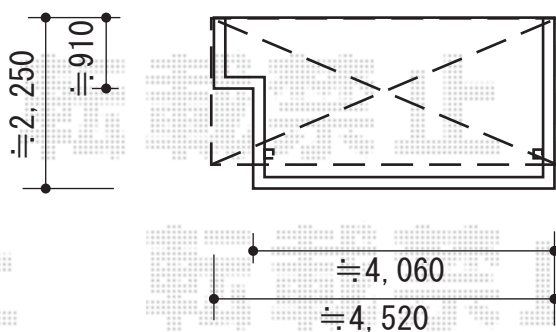

ヴェクターテラス F型 屋根タイプ 単体 積雪～20cm対応

YKK AP ヴェクターテラス F型orR型 屋根タイプ 単体 積雪～20cm対応
 間口=関東間2.5間 (柱芯々4,268mm 屋根幅4,580mm)
 出幅=7尺 (2,070mm)
 色：ピュアシルバー
 屋根材：ポリカーボネート (トーマイマット/すりガラス調)
 柱仕様：柱奥行移動タイプ
 施工方法：下止め
 オプション：吊り下げ物干し 標準 2本入/色：プラチナステン
 躯体式バルコニー用部品箱：中間用×2

※物干しの高さ調整は現場合わせになりますので、お立会い頂き、ご指示下さいませ。

※方杖をメーカー規格移動範囲より移動させて施工するようみておりましたため、強度保証対象外施工とさせて頂いております。

YKK AP ヴェクターテラス F型 ルーフタイプ 単体 積雪～20cm対応
 間口=関東間2間 (柱芯々3,715mm 屋根幅3,640mm)
 出幅=4尺 (1,170mm)
 色：ピュアシルバー
 屋根材：ポリカーボネート (トーマイマット/すりガラス調)
 柱仕様：持ち出しタイプ (柱無し)
 施工方法：下止め