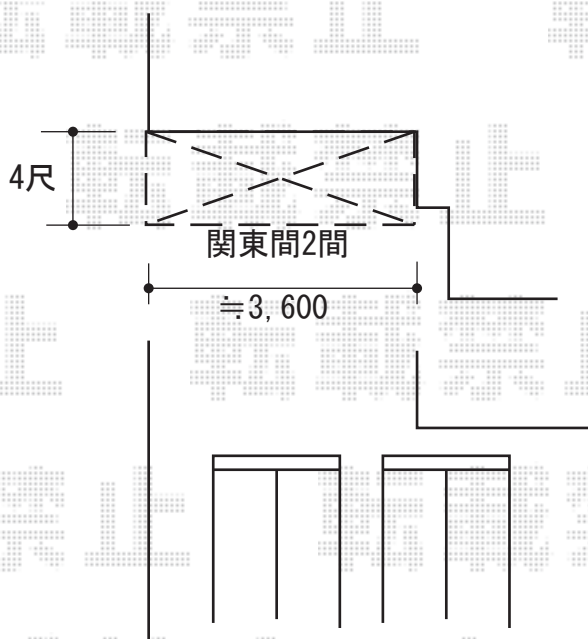

ヴェクターテラス F型 屋根タイプ 単体 積雪～20cm対応

YKK AP ヴェクターテラス F型orR型 屋根タイプ 単体 積雪～20cm対応
 間口=関東間2.5間 (柱芯々4,268mm 屋根幅4,580mm)
 出幅=7尺 (2,070mm)
 色：ピュアシルバー
 屋根材：ポリカーボネート (トーマイマット/すりガラス調)
 柱仕様：柱奥行移動タイプ
 施工方法：下止め
 オプション：吊り下げ物干し 標準 2本入/色：プラチナステン
 躯体式バルコニー用部品箱：中間用×2

※物干しの高さ調整は現場合わせになりますので、お立会い頂き、ご指示下さいませ。

※方杖をメーカー規格移動範囲より移動させて施工するようみておりましたため、強度保証対象外施工とさせて頂いております。

YKK AP ヴェクターテラス F型 ルーフタイプ 単体 積雪～20cm対応
 間口=関東間2間 (柱芯々3,715mm 屋根幅3,640mm)
 出幅=4尺 (1,170mm)
 色：ピュアシルバー
 屋根材：ポリカーボネート (トーマイマット/すりガラス調)
 柱仕様：持ち出しタイプ (柱無し)
 施工方法：下止め

担当：越智

現場状況や作図制限により概略図の内容と多少の違いが生じることがございます。施工時は、現場優先とさせて頂きたく思いますので、お立会い頂き、最終のご指示のほど、何卒、宜しくお願い致します。

EX-SHOP
[HTTP://WWW.EX-SHOP.NET](http://www.ex-shop.net)