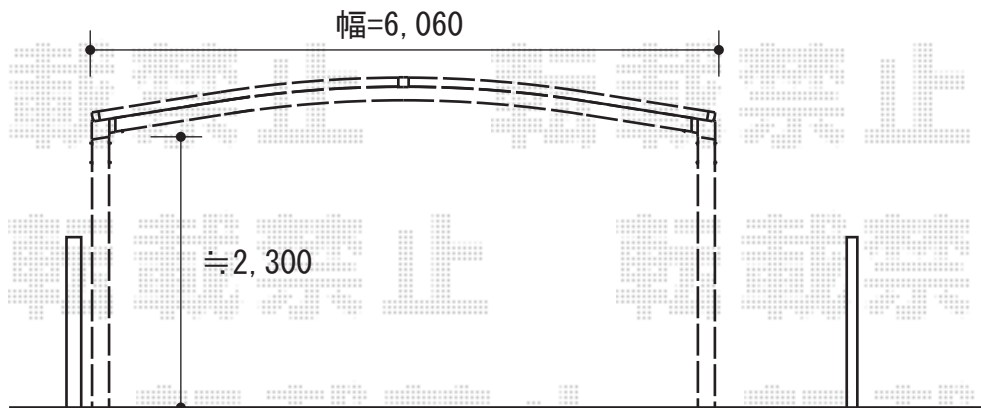

カーブポートシグマⅢ ワイド延長タイプ 積雪～30cm対応

トステム カーブポートシグマⅢ ワイドタイプ 積雪～30cm対応
幅=6,060mm
奥行=5,686mm
色：シャイングレー
屋根材：熱線吸収アクアポリカーボネート（ブルースモーク）
柱仕様：ロング柱23仕様（有効高 約2,300mm）

現場状況や作図制限により概略図の内容と多少の違いが生じることがございます。
施工時は、現場優先とさせていただきますので、お立会い頂き、
最終のご指示のほど、何卒、宜しくお願い致します。