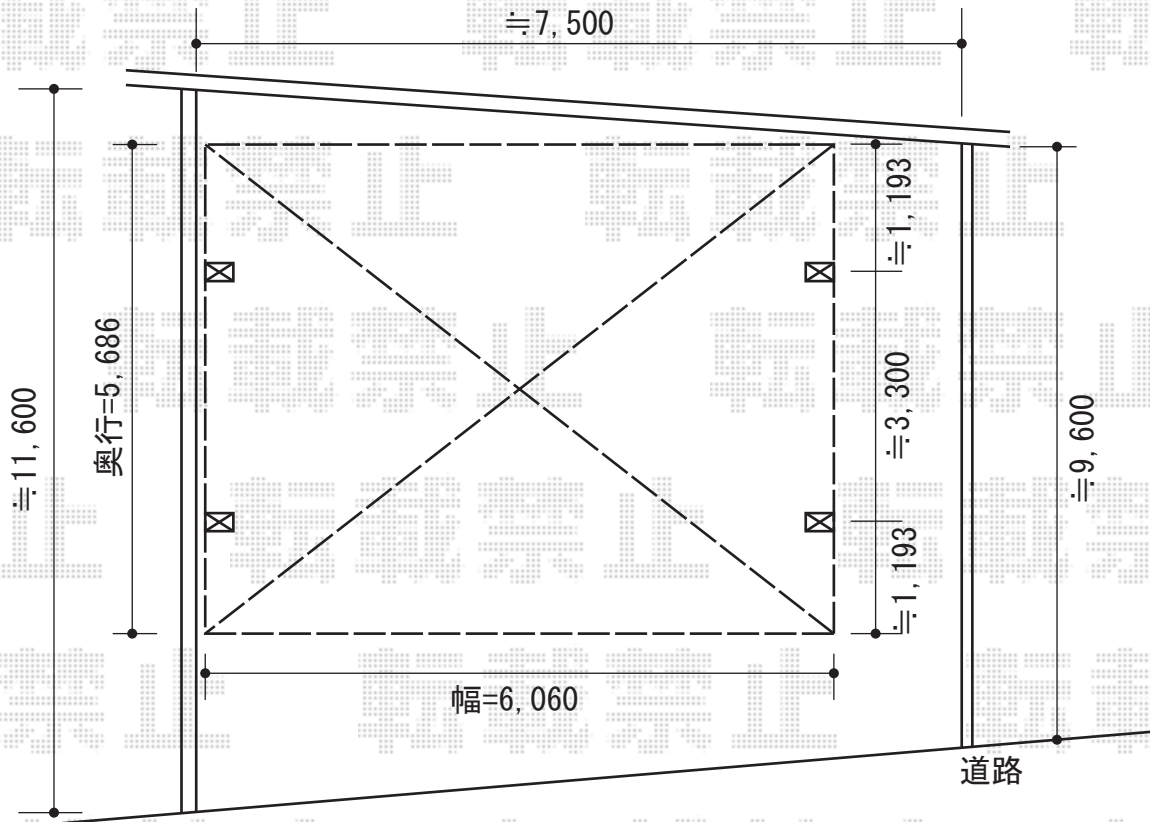

カーブポートシグマⅢ ワイド延長タイプ 積雪～30cm対応

トステム カーブポートシグマⅢ ワイドタイプ 積雪～30cm対応
幅=6,060mm
奥行=5,686mm
色：シャイングレー
屋根材：熱線吸収アクアポリカーボネート（ブルースモーク）
柱仕様：ロング柱23仕様（有効高 約2,300mm）

現場状況や作図制限により概略図の内容と多少の違いが生じることがございます。
施工時は、現場優先とさせていただきますので、お立会い頂き、
最終のご指示のほど、何卒、宜しくお願い致します。