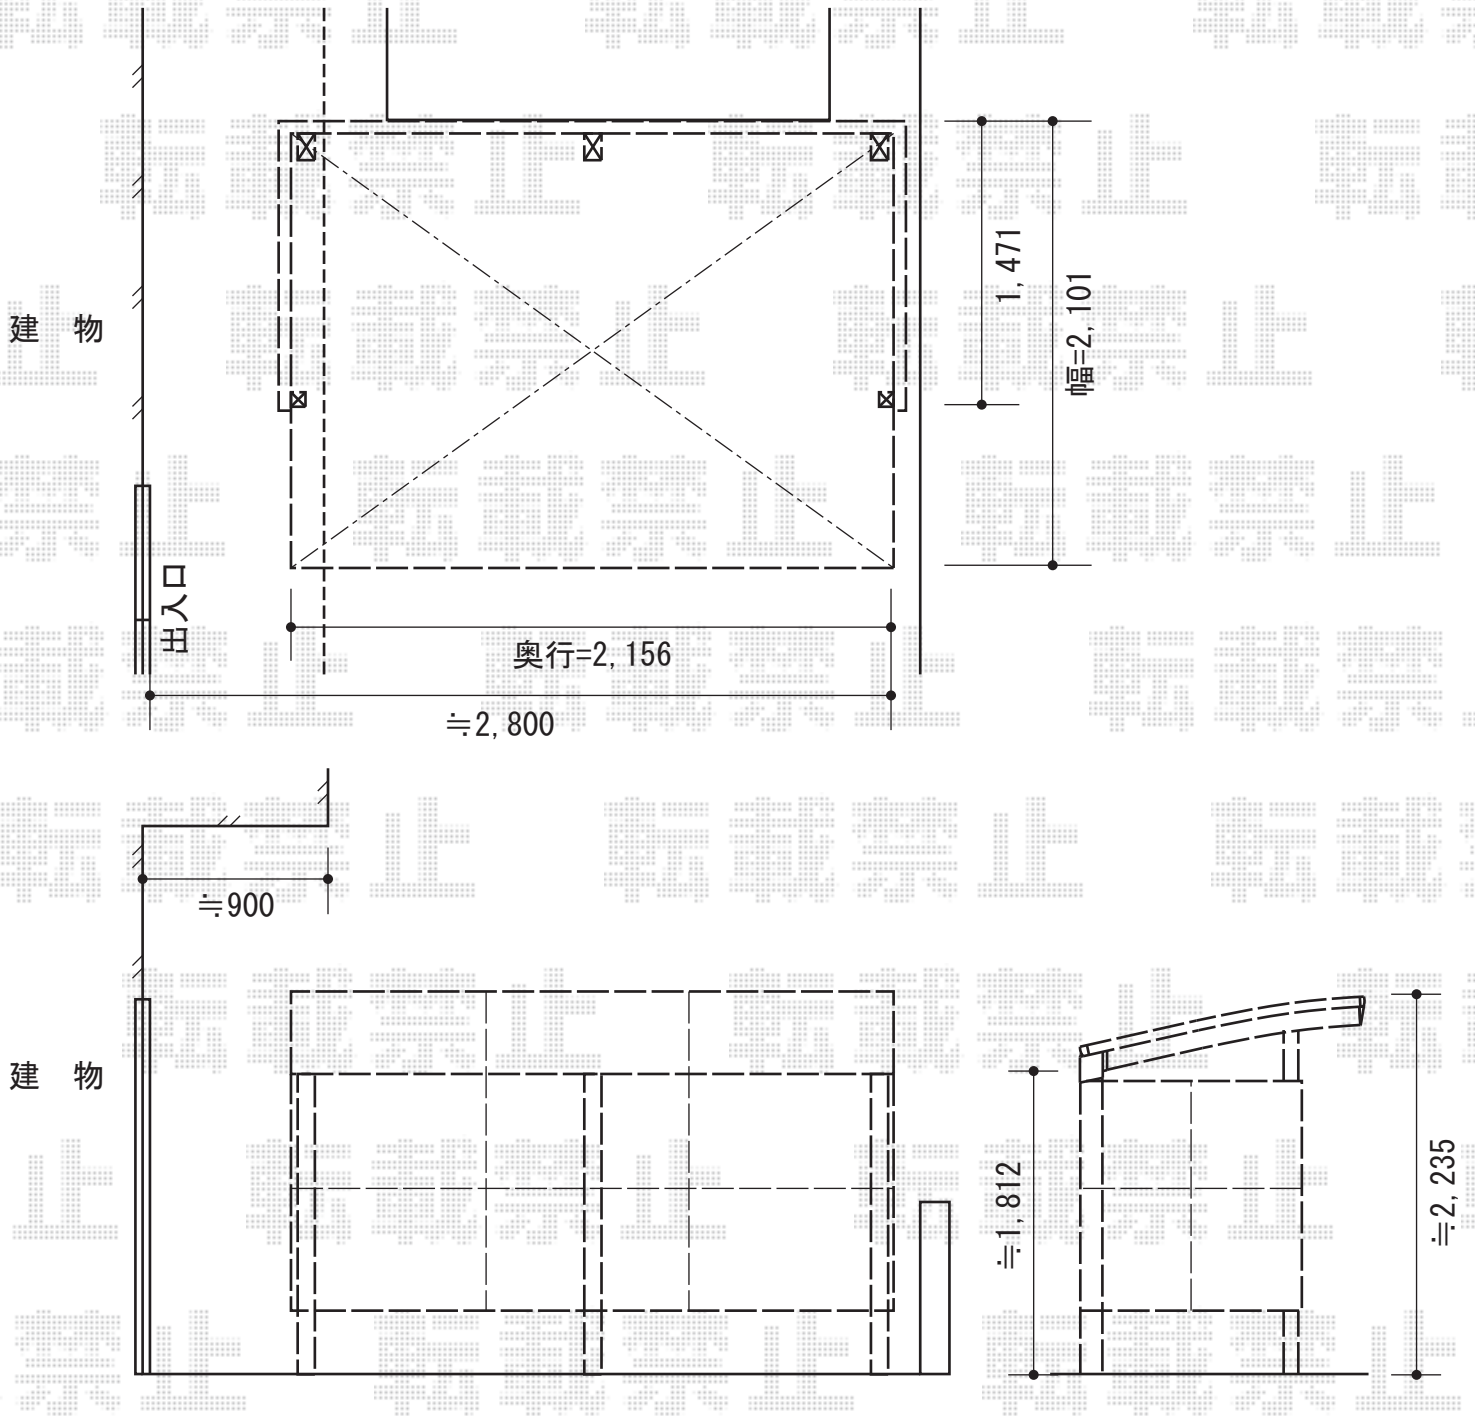

カーブパークシグマIII パネル3面囲い 積雪~20cm対応

トステム カーブパークシグマIII
オープンタイプまたは3面囲いタイプ 積雪~20cm対応
幅=2,101mm
奥行=2,156mm
色：シャイングレー
屋根材：ポリカーボネート（ブルースモーク）
柱仕様：標準柱仕様（有効高 約1,800mm）

現場状況や作図制限により概略図の内容と多少の違いが生じることがございます。
施工時は、現場優先とさせて頂きたく思いますので、お立会い頂き、
最終のご指示のほど、何卒、宜しくお願い致します。