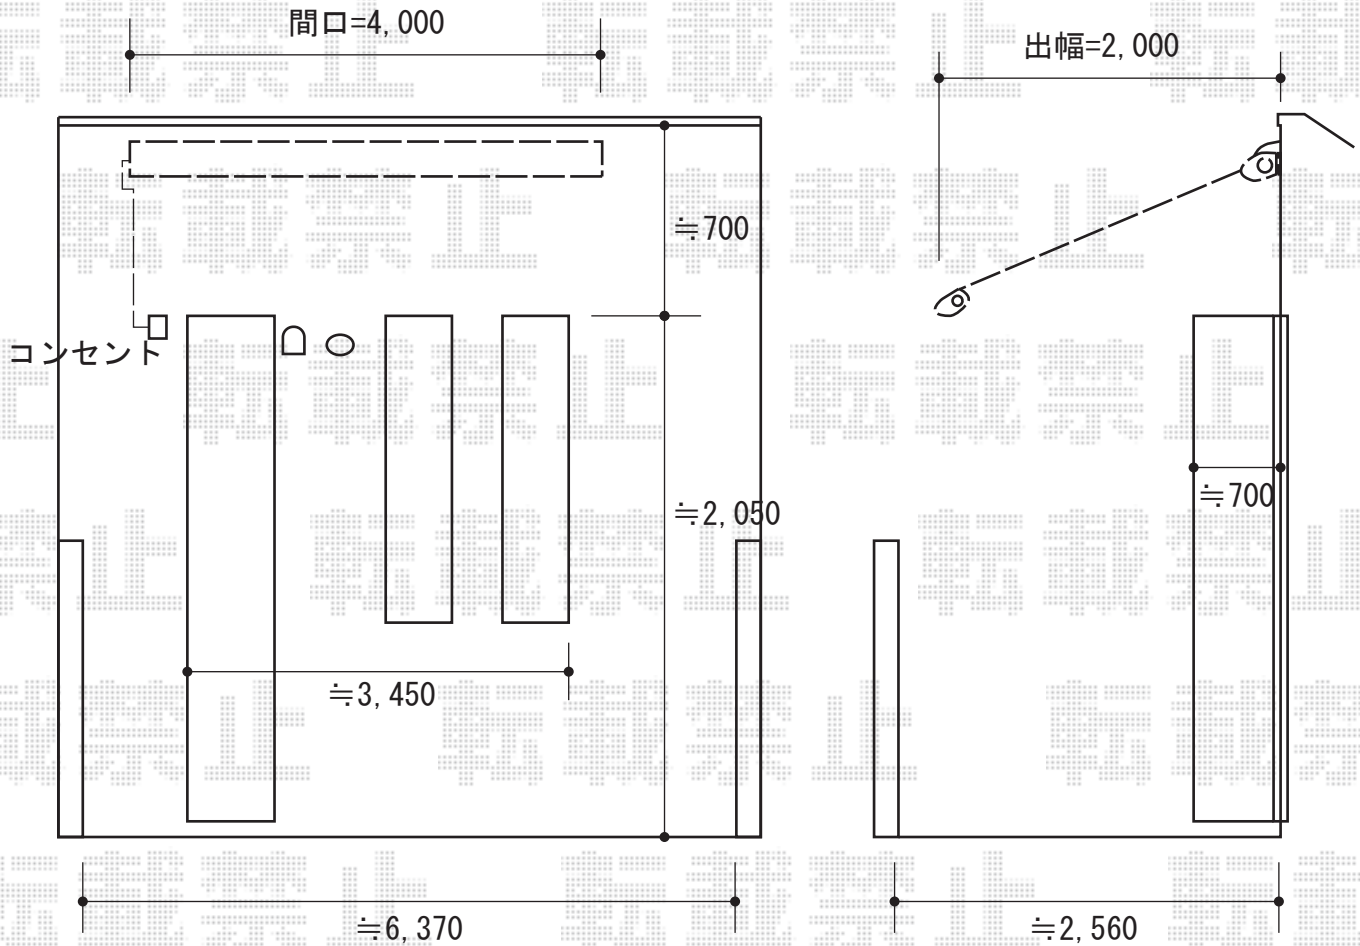

オーニング・フェンス

markilux マルキルクスフリューゲル（電動リモコン式）外観左駆動
 間口=4,000mm
 出幅=2,000mm
 本体色：ホワイト
 キャンバス色：37シリーズ<37639>フリルなし
 駆動：外観左側駆動
 追加部材：ベースプレート
 追加部材：雨ケース

YKK AP パートナーUDフェンス1型 自立タイプ
 アルミ笠木：2スパン用A型（円形）×1
 フロント笠木用柱：湿式用T80×4本
 柱部品：自在傾斜部品×4
 笠木部品：自在コーナー継手A型用×1
 笠木部品：端部キャップ1型×2
 色：ブラウン