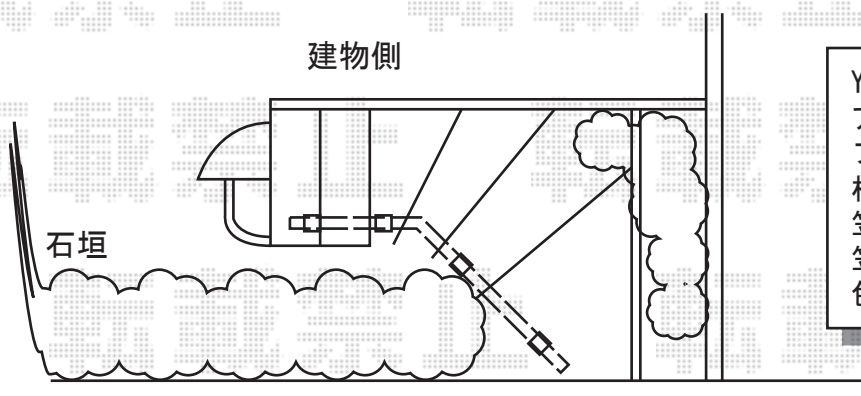

オーニング・フェンス

markilux マルキルクスフリューゲル（電動リモコン式）外観左駆動
 間口=4,000mm
 出幅=2,000mm
 本体色：ホワイト
 キャンバス色：37シリーズ<37639>フリルなし
 駆動：外観左側駆動
 追加部材：ベースプレート
 追加部材：雨ケース

YKK AP パートナーUDフェンス1型 自立タイプ
 アルミ笠木：2スパン用A型（円形）×1
 フロント笠木用柱：湿式用T80×4本
 柱部品：自在傾斜部品×4
 笠木部品：自在コーナー継手A型用×1
 笠木部品：端部キャップ1型×2
 色：ブラウン