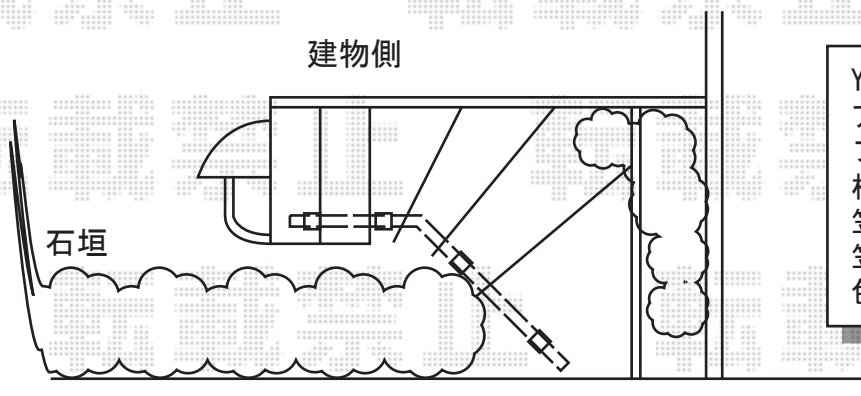

オーニング・フェンス

markilux マルキルクスフリューゲル（電動リモコン式）外観左駆動
 間口=4,000mm
 出幅=2,000mm
 本体色：ホワイト
 キャンバス色：37シリーズ<37639>フリルなし
 駆動：外観左側駆動
 追加部材：ベースプレート
 追加部材：雨ケース

YKK AP パートナーUDフェンス1型 自立タイプ
 アルミ笠木：2スパン用A型（円形）×1
 フロント笠木用柱：湿式用T80×4本
 柱部品：自在傾斜部品×4
 笠木部品：自在コーナー継手A型用×1
 笠木部品：端部キャップ1型×2
 色：ブラウン