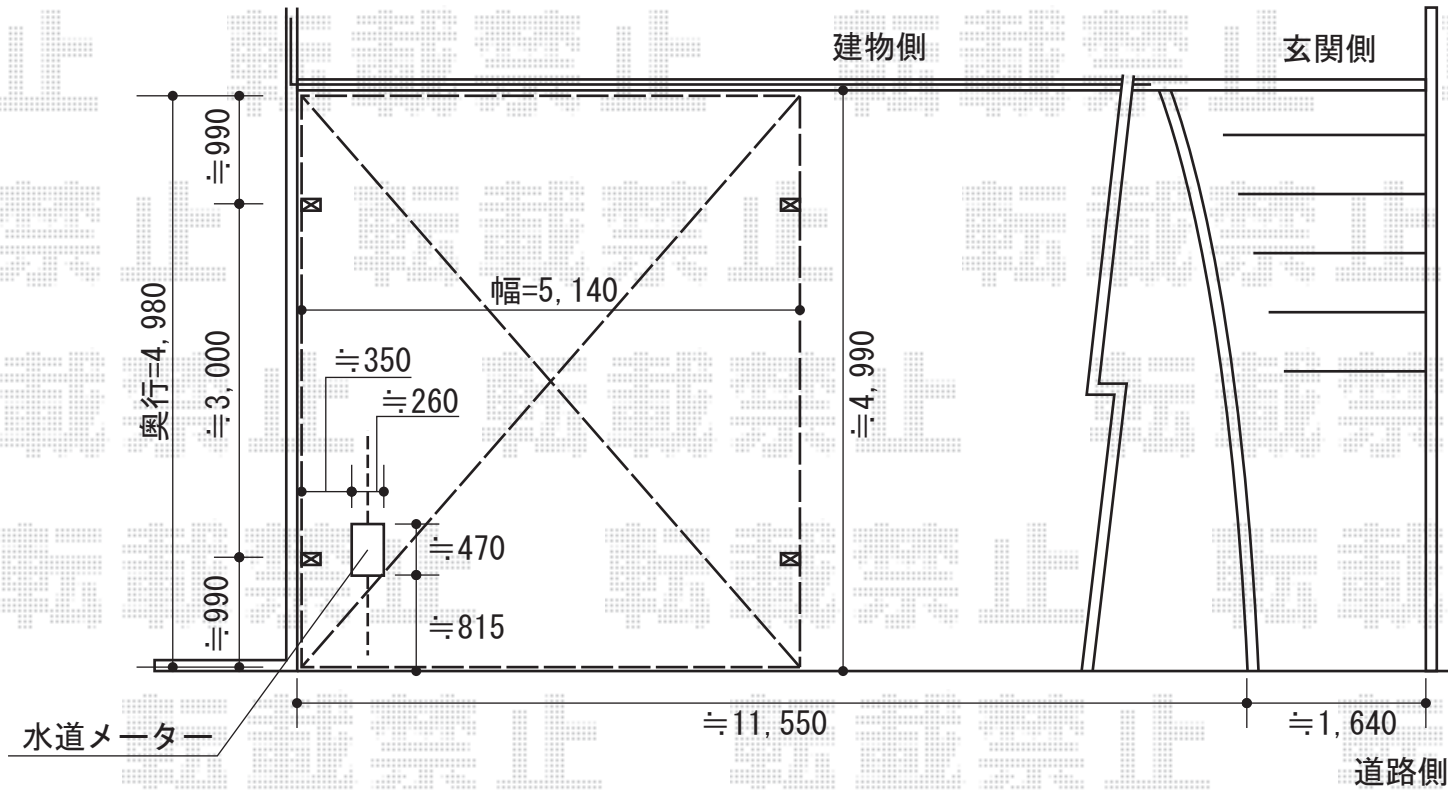

カーブポートシグマIII ワイド 積雪～30cm対応

トステム カーブポートシグマIII ワイド
 積雪～30cm対応
 幅=5,140mm
 奥行=4,980mm
 色：シャイングレー
 屋根材：ポリカーボネート（ブルースモーク）
 柱仕様：標準柱仕様（有効高 約1,800mm）

現場状況や作図制限により概略図の内容と多少の違いが生じることがございます。
 施工時は、現場優先とさせて頂きたく思いますので、お立会い頂き、
 最終のご指示のほど、何卒、宜しくお願い致します。