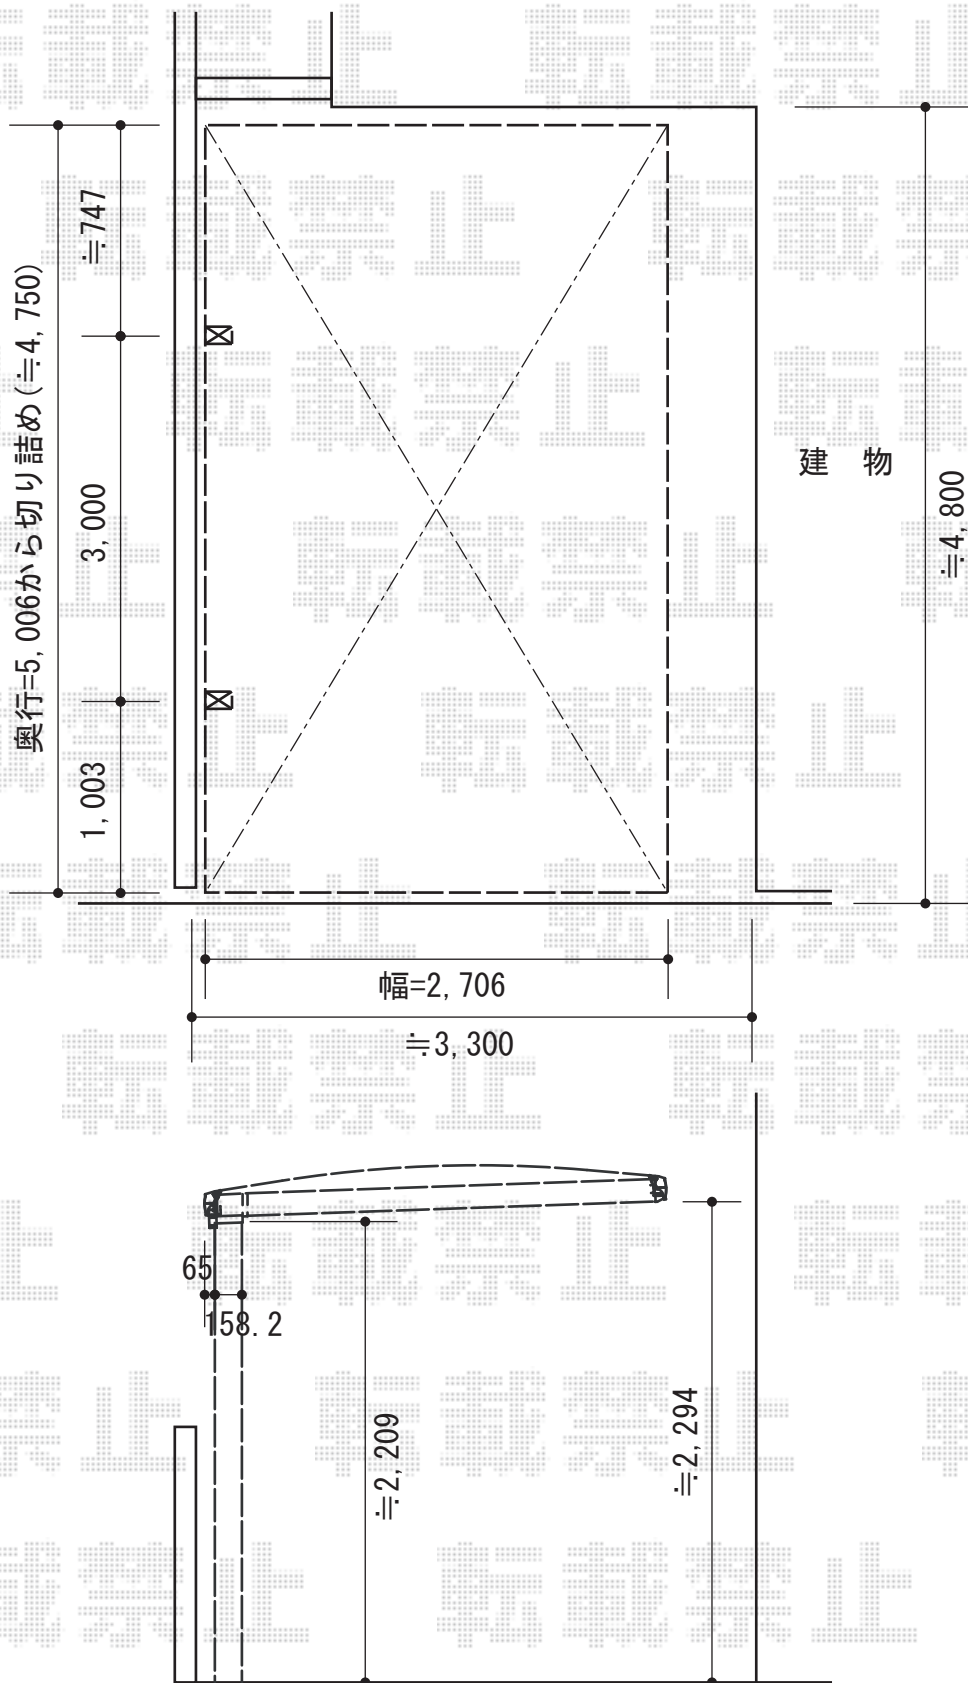

キューブポートプラス レギュラー 積雪～20cm対応

施工に際して、設置位置のご確認を頂けますよう、お願い致します。

TOEX キューブポートプラス レギュラー 積雪～20cm対応  
 幅=2,706mm  
 奥行=5,006mm  
 色：シャイングレー  
 屋根材：ポリカーボネート（クリアマット/すりガラス調）  
 柱仕様：標準柱仕様（有効高 約2,209mm）

現場状況や作図制限により概略図の内容と多少の違いが生じることがございます。  
 施工時は、現場優先とさせて頂きたく思いますので、お立会い頂き、  
 最終のご指示のほど、何卒、宜しくお願い致します。