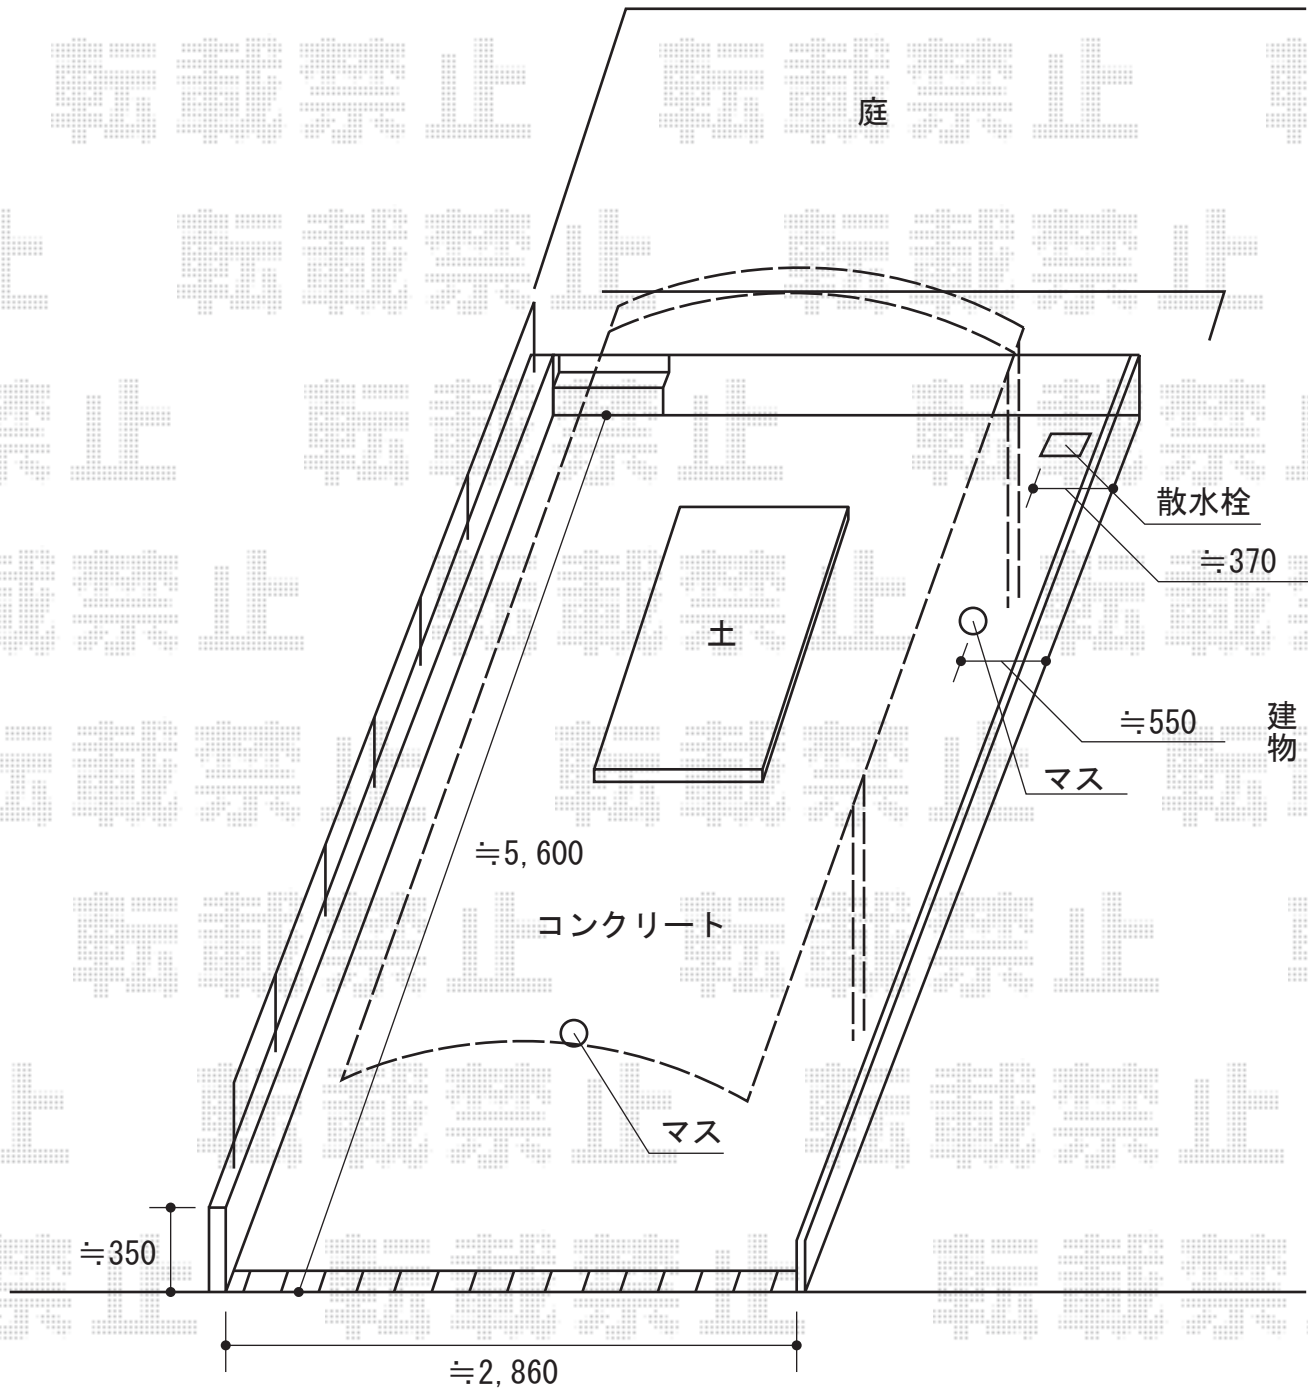

カーブポートシグマIII 積雪～30cm対応

トステム カーブポートシグマIII 積雪～30cm対応

幅=2,551mm

奥行=4,980mm

色:ブラック

屋根材:熱線吸収アクアポリカーボネート(ブルースモーク)

柱仕様:ロング柱23仕様(有効高 約2,300mm)

現場状況や作図制限により概略図の内容と多少の違いが生じることがございます。
施工時は、現場優先とさせて頂きたく思いますので、お立会い頂き、
最終のご指示のほど、何卒、宜しくお願い致します。