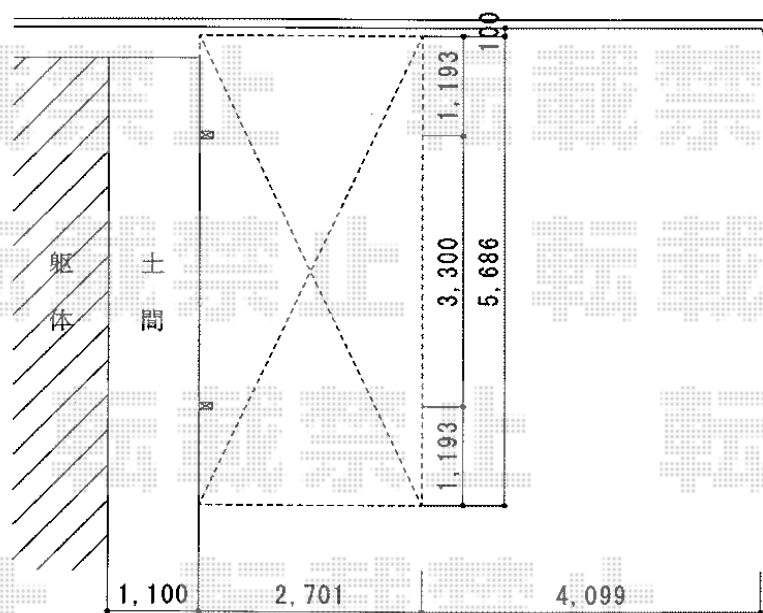

カーブポートシグマⅢ 積雪～30cm対応

トステム カーブポートシグマⅢ 積雪～30cm対応

幅=2,701mm

奥行=5,686mm

色：オータムブラウン

屋根材：熱線吸収アクアポリカーボネート（ブルースモーク）

柱仕様：ロング柱23仕様（有効高 約2,300mm）

現場状況や作図制限により概略図の内容と多少の違いが生じることがございます。
施工時は、現場優先とさせて頂きたく思いますので、お立会い頂き、
最終のご指示のほど、何卒、宜しくお願い致します。