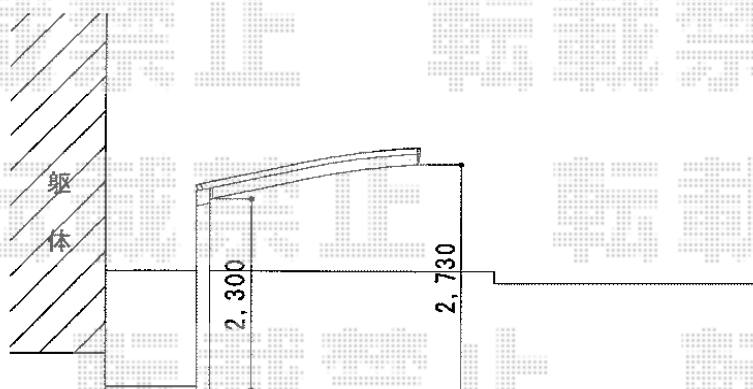

カーブポートシグマⅢ 積雪～30cm対応

トステム カーブポートシグマⅢ 積雪～30cm対応

幅=2,701mm

奥行=5,686mm

色：オータムブラウン

屋根材：熱線吸収アクアポリカーボネート（ブルースモーク）

柱仕様：ロング柱23仕様（有効高 約2,300mm）

現場状況や作図制限により概略図の内容と多少の違いが生じることがございます。
施工時は、現場優先とさせて頂きたく思いますので、お立会い頂き、
最終のご指示のほど、何卒、宜しくお願い致します。