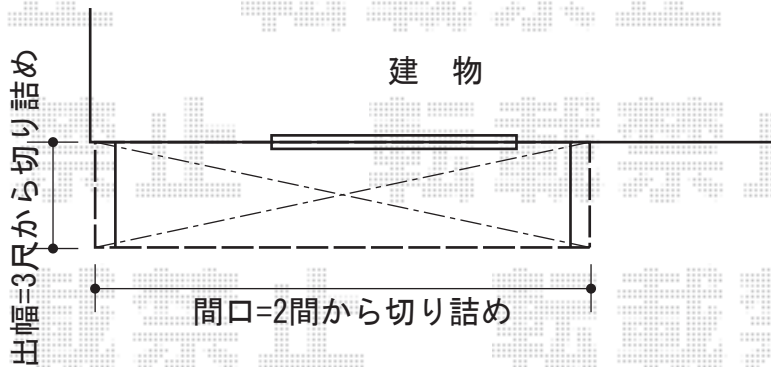

ライザーテラスII R型 ルーフタイプ 単体 積雪～20cm対応

【南側】

トステム  
 ライザーテラスII R型 ルーフタイプ 単体 積雪～20cm対応  
 間口=関東間2.0間 (方丈芯々/屋根幅3,660mm)  
 出幅=3尺 (885mm)  
 色: シャイングレー  
 屋根材: ポリカーボネート (クリアマット/すりガラス調)  
 柱仕様: ルーフタイプ (柱無し)  
 施工方法: 上止め

間口=2間

施工に際して、設置高さのご確認を頂けますよう、お願い致します。

【北側】

トステム  
 ライザーテラスII R型 ルーフタイプ 単体 積雪～20cm対応  
 間口=関東間2.0間 (方丈芯々/屋根幅3,660mm)  
 出幅=3尺 (885mm)  
 色: シャイングレー  
 屋根材: ポリカーボネート (クリアマット/すりガラス調)  
 柱仕様: ルーフタイプ (柱無し)  
 施工方法: 上止め