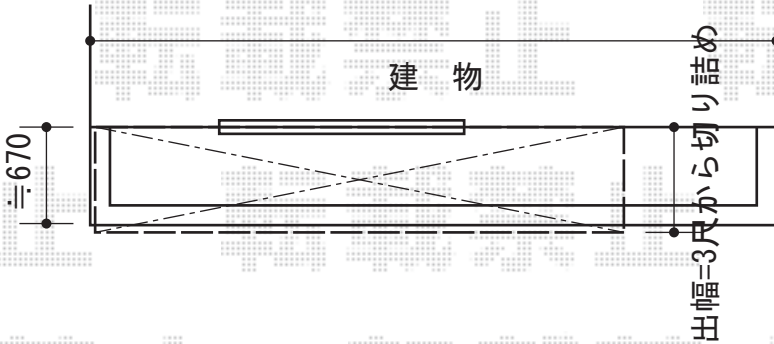

ライザーテラスII R型 ルーフタイプ 単体 積雪～20cm対応

【南側】

トステム  
 ライザーテラスII R型 ルーフタイプ 単体 積雪～20cm対応  
 間口=関東間2.0間 (方丈芯々/屋根幅3,660mm)  
 出幅=3尺 (885mm)  
 色: シャイングレー  
 屋根材: ポリカーボネート (クリアマット/すりガラス調)  
 柱仕様: ルーフタイプ (柱無し)  
 施工方法: 上止め

間口=2間

施工に際して、設置高さのご確認を頂けますよう、お願い致します。

【北側】

トステム  
 ライザーテラスII R型 ルーフタイプ 単体 積雪～20cm対応  
 間口=関東間2.0間 (方丈芯々/屋根幅3,660mm)  
 出幅=3尺 (885mm)  
 色: シャイングレー  
 屋根材: ポリカーボネート (クリアマット/すりガラス調)  
 柱仕様: ルーフタイプ (柱無し)  
 施工方法: 上止め