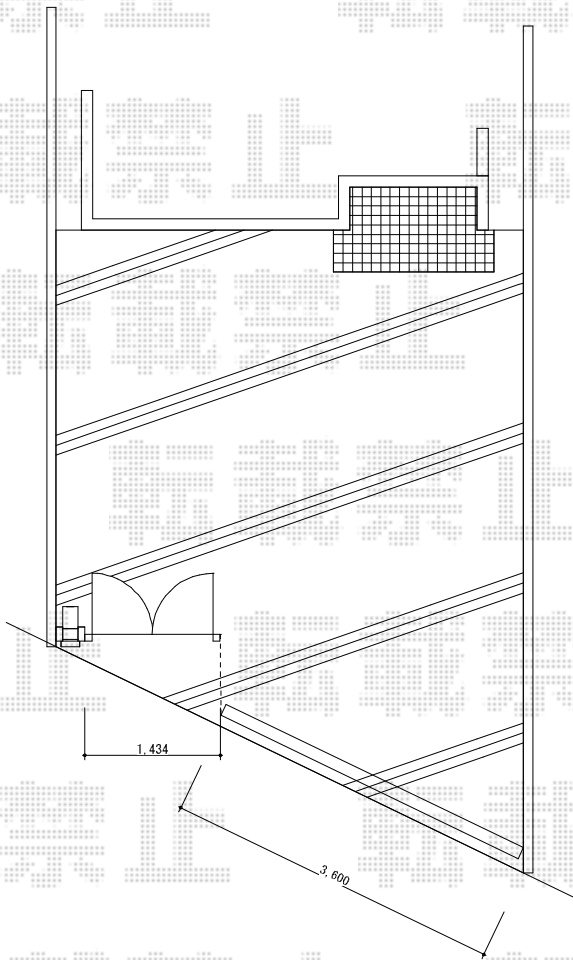

門扉・カーゲート

TOEX スティウッド門扉1型 両・親子開き [75角門柱使用]
扉1枚 (W×H) = (400mm・800mm×1,000mm)
色：S-TOEXブラウン
錠：スティウッドA錠
開き：内開き

TOEX アルシャインPG型R Aタイプ ノンレール 片開き
開口幅=3,662mm
全幅=3,832mm
たたみ幅=620mm
高さ=1,250mm
色：シャイングレー
キャスター数：3
落棒数：3