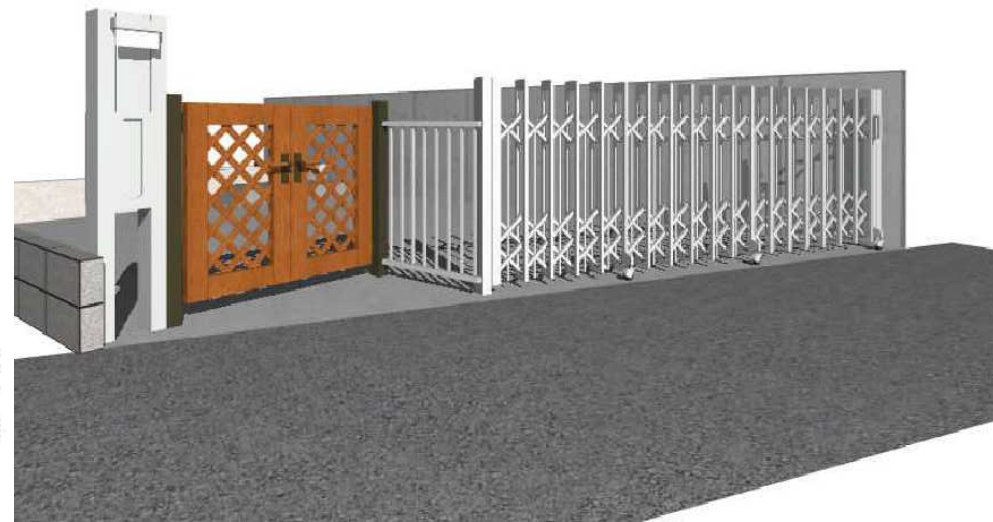

門扉・カーゲート

TOEX スティウッド門扉1型 両・親子開き [75角門柱使用]
扉1枚 (W×H) = (400mm・800mm×1,000mm)
色：S-TOEXブラウン
錠：スティウッドA錠
開き：内開き

TOEX アルシャインPG型R Aタイプ ノンレール 片開き
開口幅=3,662mm
全幅=3,832mm
たたみ幅=620mm
高さ=1,250mm
色：シャイングレー
キャスター数：3
落棒数：3