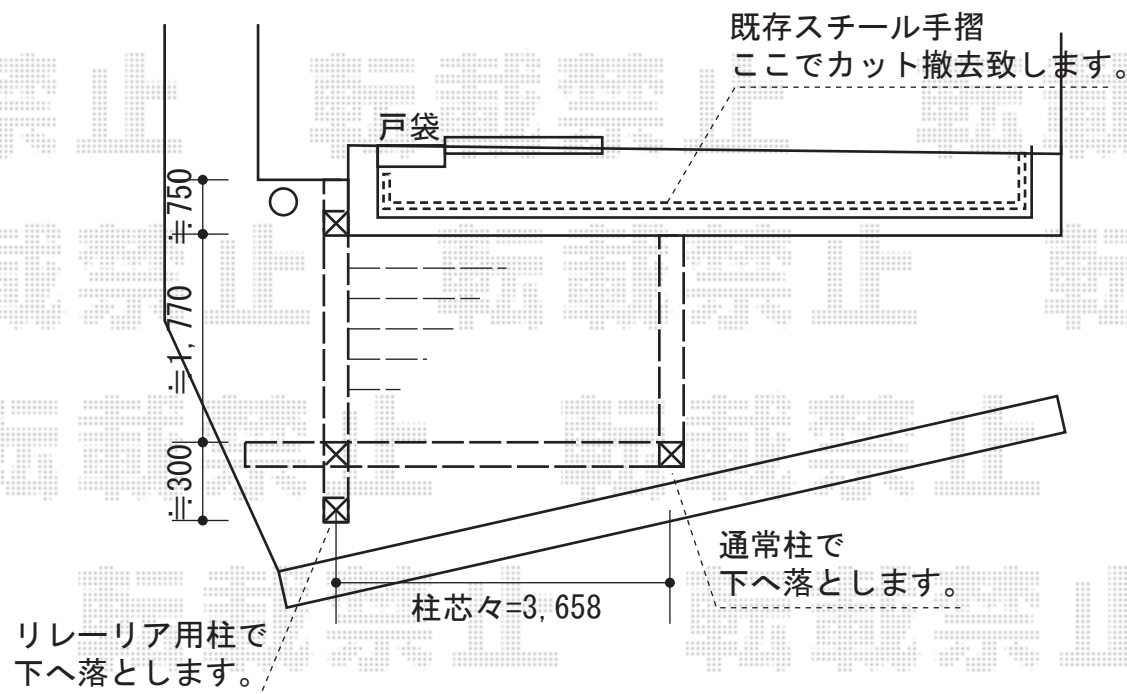

プレシオスポーツ 積雪～20cm対応

YKK AP バルコニー BC-X型 千本格子 単体 柱建て式  
 間口=関東間2.0間 (3,658mm)  
 出幅=6尺 (1,770mm)  
 色：プラチナステン  
 床材：硬質塩化ビニル (グレイシルバー)  
 柱仕様：柱建て式  
 追加部材：追加用中間柱  
 追加部材：＜別途＞馬梁納まり用部材

現場状況や作図制限により概略図の内容と多少の違いが生じることがございます。  
 施工時は、現場優先とさせて頂きたく思いますので、お立会い頂き、  
 最終のご指示のほど、何卒、宜しくお願い致します。