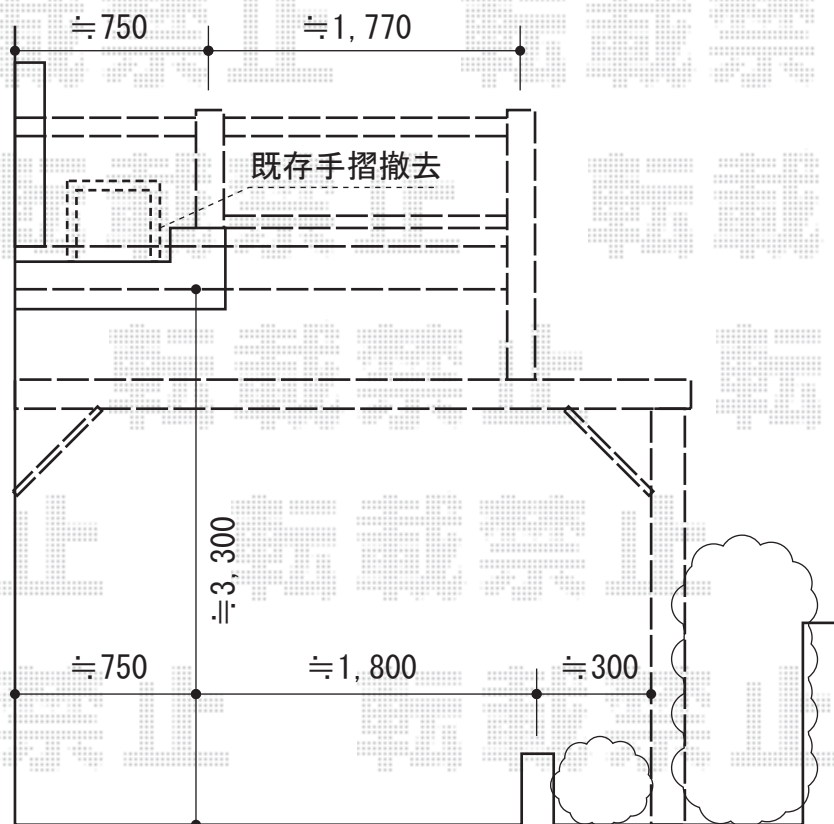

プレシオスポーツ 積雪～20cm対応

YKK AP バルコニー BC-X型 千本格子 単体 柱建て式  
 間口=関東間2.0間 (3,658mm)  
 出幅=6尺 (1,770mm)  
 色：プラチナステン  
 床材：硬質塩化ビニル (グレイシルバー)  
 柱仕様：柱建て式  
 追加部材：追加用中間柱  
 追加部材：＜別途＞馬梁納まり用部材

現場状況や作図制限により概略図の内容と多少の違いが生じることがございます。  
 施工時は、現場優先とさせて頂きたく思いますので、お立会い頂き、  
 最終のご指示のほど、何卒、宜しくお願い致します。