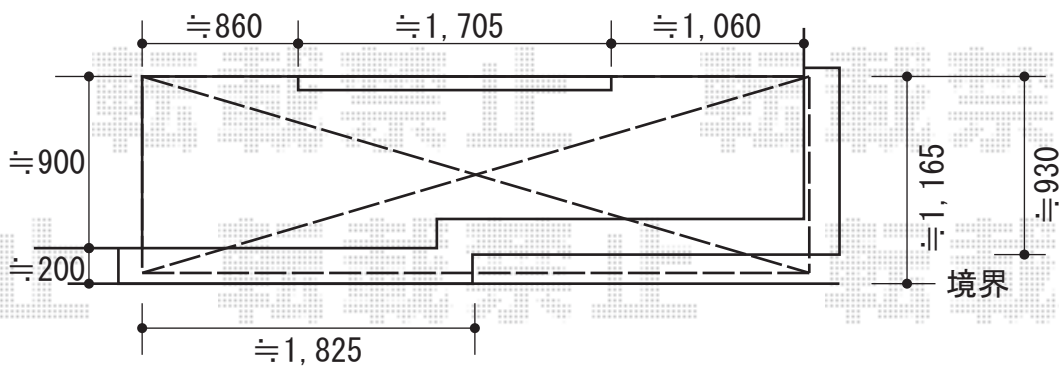

ライザーテラスII R型 ルーフタイプ 単体 積雪～20cm対応

ライザーテラスII R型 ルーフタイプ 単体 積雪～20cm対応  
 間口=関東間2間 (柱芯々3,440mm 屋根幅3,660mm)  
 出幅=4尺 (1,185mm)  
 色：シャイングレー  
 屋根材：ポリカーボネート (ブルースモーク)  
 柱仕様：柱無し 方杖2

現場状況や作図制限により概略図の内容と多少の違いが生じることがございます。  
 施工時は、現場優先とさせて頂きたく思いますので、お立会い頂き、  
 最終のご指示のほど、何卒、宜しくお願い致します。