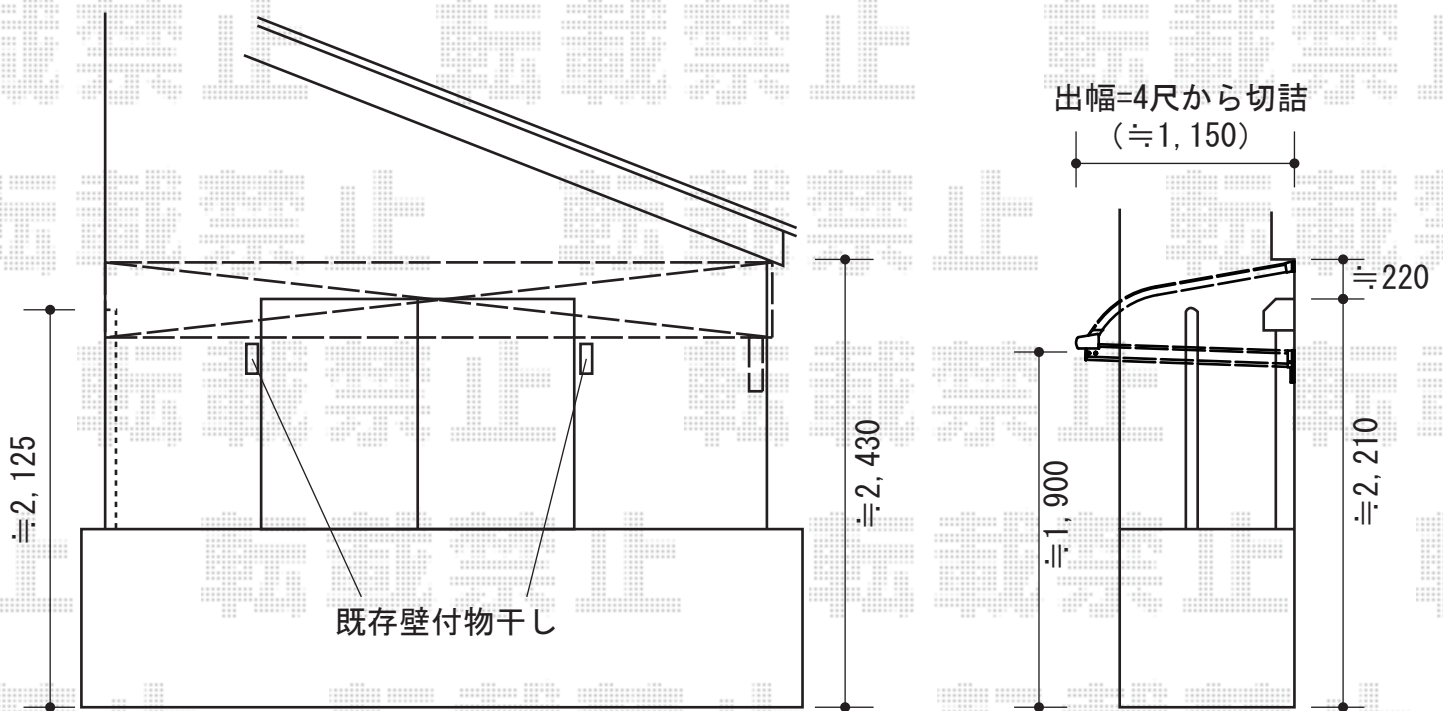

ライザーテラスII R型 ルーフタイプ 単体 積雪～20cm対応

ライザーテラスII R型 ルーフタイプ 単体 積雪～20cm対応  
 間口=関東間2間 (柱芯々3,440mm 屋根幅3,660mm)  
 出幅=4尺 (1,185mm)  
 色：シャイングレー  
 屋根材：ポリカーボネート (ブルースモーク)  
 柱仕様：柱無し 方杖2

現場状況や作図制限により概略図の内容と多少の違いが生じることがございます。  
 施工時は、現場優先とさせて頂きたく思いますので、お立会い頂き、  
 最終のご指示のほど、何卒、宜しくお願い致します。