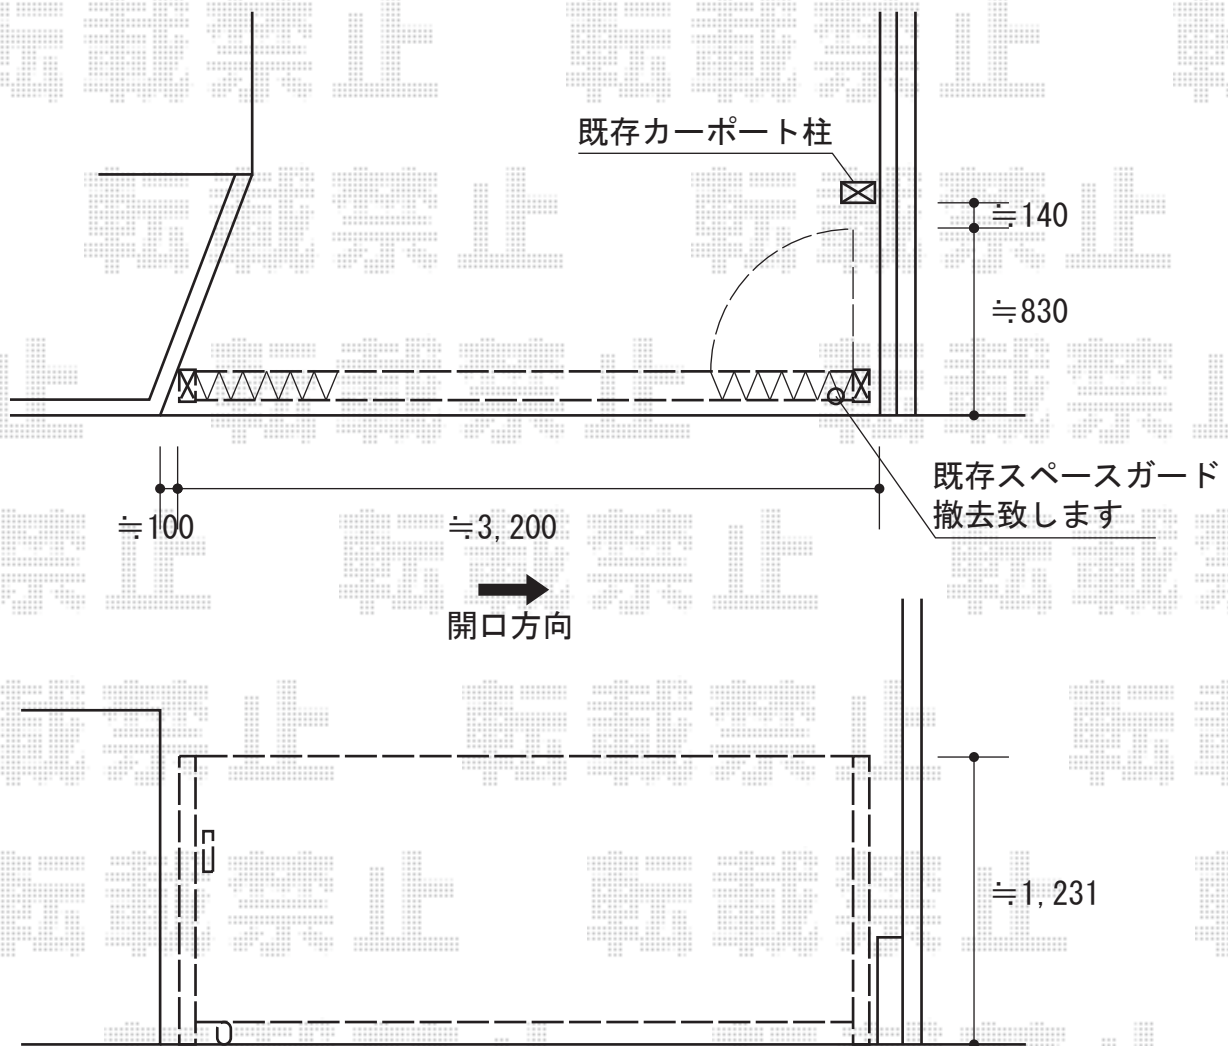

エアリーナB型 ノンレール片開き

三協立山アルミ エアリーナB型 ノンレール 片開き
開口幅=3,082mm
全幅=3,232mm
たたみ幅=624mm
高さ=1,200mm
色：ツートン
キャスター：先頭キャスタータイプ
落棒数：2

現場状況や作図制限により概略図の内容と多少の違いが生じることがございます。
施工時は、現場優先とさせて頂きたく思いますので、お立会い頂き、
最終のご指示のほど、何卒、宜しくお願い致します。