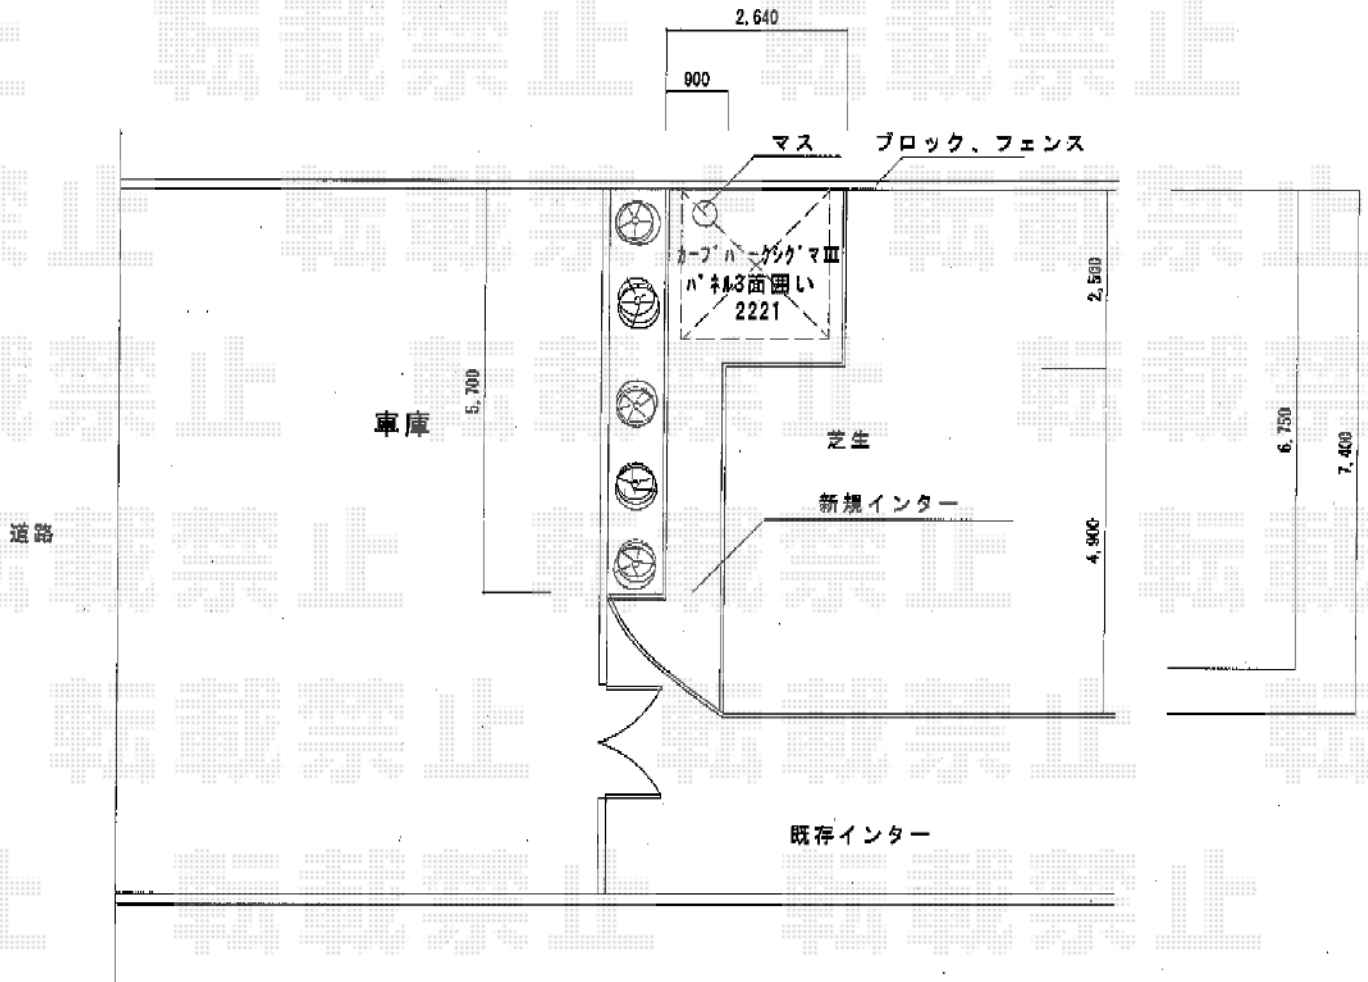

カーブパークシグマIII パネル3面囲い 積雪～30cm対応

トステム カーブパークシグマIII パネル3面囲い 積雪～30cm対応  
幅=2,101mm  
奥行=2,156mm  
色：オータムブラウン  
屋根材：ポリカーボネート(ブラウン)  
パネル材：ポリカーボネート(ブラウン)  
柱仕様：標準柱仕様(有効高 約1,812mm)

現場状況や作図制限により概略図の内容と多少の違いが生じることがございます。  
施工時は、現場優先とさせて頂きたく思いますので、お立会い頂き、  
最終のご指示のほど、何卒、宜しくお願い致します。