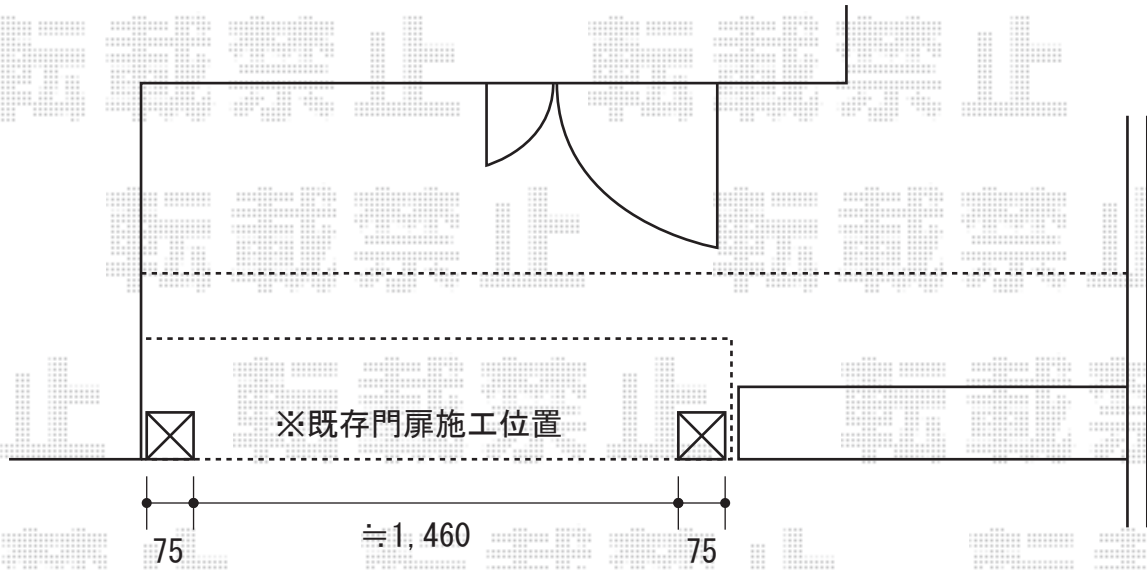

和峰4型門扉 両開き(柱無し)

①三協立山アルミ マイリッシュA5型門扉 両開き 門柱タイプ
扉1枚 (W×H) = (700・700×1,400mm)
色：【未定】
錠：打掛け錠LRU-01
開き：外開き

②三協立山アルミ ジョイラルD型門扉 両開き 門柱タイプ
扉1枚 (W×H) = (700・700×1,400mm)
色：【未定】
錠：レバーハンドル錠 LHZ-01またはLHF-01
開き：外開き

※新規施工位置

現場状況や作図制限により概略図の内容と多少の違いが生じることがございます。
施工時は、現場優先とさせて頂きたく思いますので、お立会い頂き、
最終のご指示のほど、何卒、宜しくお願い致します。

EX-SHOP
HTTP://WWW.EX-SHOP.NET

担当：大辻・永田