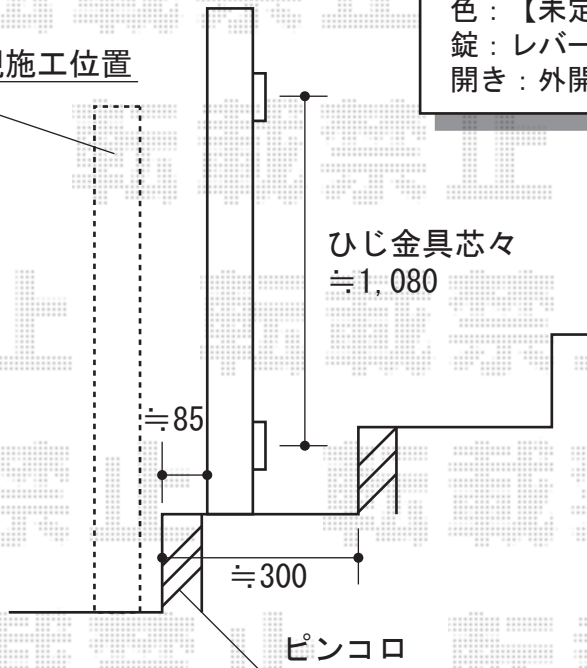

和峰4型門扉 両開き(柱無し)

①三協立山アルミ マイリッシュA5型門扉 両開き 門柱タイプ
扉1枚 (W×H) = (700・700×1,400mm)
色：【未定】
錠：打掛け錠LRU-01
開き：外開き

②三協立山アルミ ジョイラルD型門扉 両開き 門柱タイプ
扉1枚 (W×H) = (700・700×1,400mm)
色：【未定】
錠：レバーハンドル錠 LHZ-01またはLHF-01
開き：外開き

※新規施工位置

現場状況や作図制限により概略図の内容と多少の違いが生じることがございます。
施工時は、現場優先とさせて頂きたく思いますので、お立会い頂き、
最終のご指示のほど、何卒、宜しくお願い致します。

EX-SHOP
HTTP://WWW.EX-SHOP.NET

担当：大辻・永田