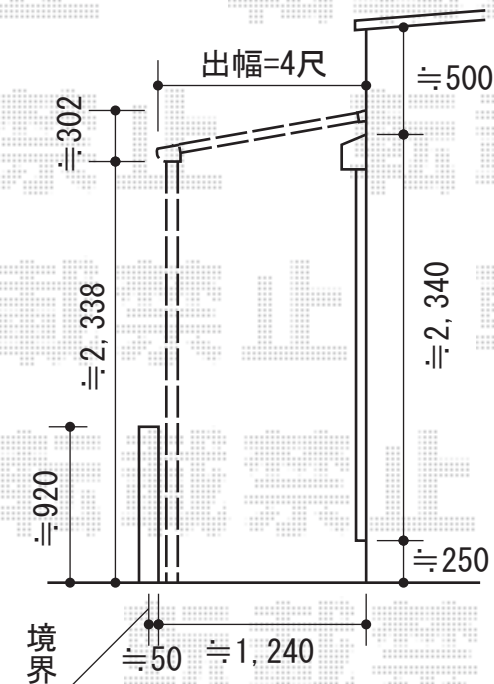

テラス屋根・オーニング

- テラス屋根 -

トステム ライザーテラスII F型 テラスタイプ 単体 積雪~20cm対応
 間口=関東間1.5間 (柱芯々2,530mm 屋根幅2,750mm)
 出幅=4尺 (1,185mm)
 色: シャイングレー
 屋根材: ポリカーボネート (ブルースモーク)
 柱仕様: 柱位置固定タイプ
 施工方法: 上止め

- オーニング -

既存アルミ化粧板を
撤去・処分致します

トステム 彩鳥S型 ボックスタイプ 電動式
 間口=関東間1.5間 (2,730mm)
 出幅=1,250mm
 本体色: シャイングレー
 キャンバス色: ポリエステル/P22レッド
 駆動: 電動/室外露出型
 追加部材: ベースプレートセット (L5315)、キャップ、ネジセット

現場状況や作図制限により概略図の内容と多少の違いが生じることがございます。
 施工時は、現場優先とさせて頂きたく思いますので、お立会い頂き、
 最終のご指示のほど、何卒、宜しくお願い致します。