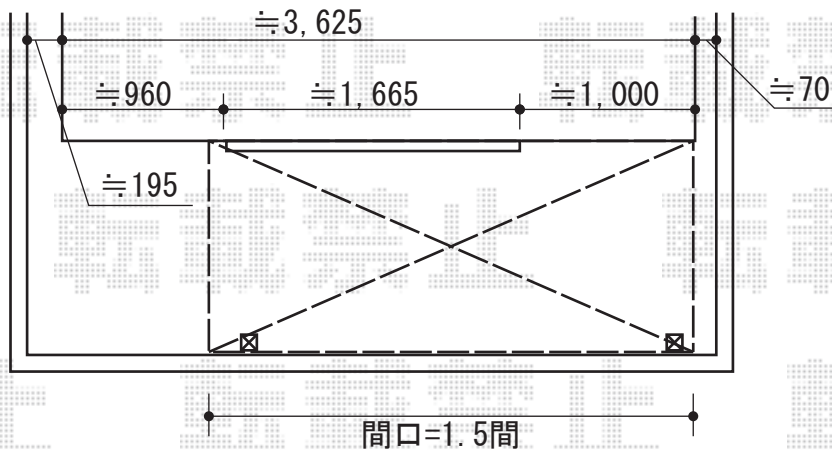

テラス屋根・オーニング

- テラス屋根 -

トステム ライザーテラスII F型 テラスタイプ 単体 積雪~20cm対応
 間口=関東間1.5間 (柱芯々2,530mm 屋根幅2,750mm)
 出幅=4尺 (1,185mm)
 色: シャイングレー
 屋根材: ポリカーボネート (ブルースモーク)
 柱仕様: 柱位置固定タイプ
 施工方法: 上止め

- オーニング -

既存アルミ化粧板を
撤去・処分致します

トステム 彩鳥S型 ボックスタイプ 電動式
 間口=関東間1.5間 (2,730mm)
 出幅=1,250mm
 本体色: シャイングレー
 キャンバス色: ポリエステル/P22レッド
 駆動: 電動/室外露出型
 追加部材: ベースプレートセット (L5315)、キャップ、ネジセット

現場状況や作図制限により概略図の内容と多少の違いが生じることがございます。
 施工時は、現場優先とさせて頂きたく思いますので、お立会い頂き、
 最終のご指示のほど、何卒、宜しくお願い致します。