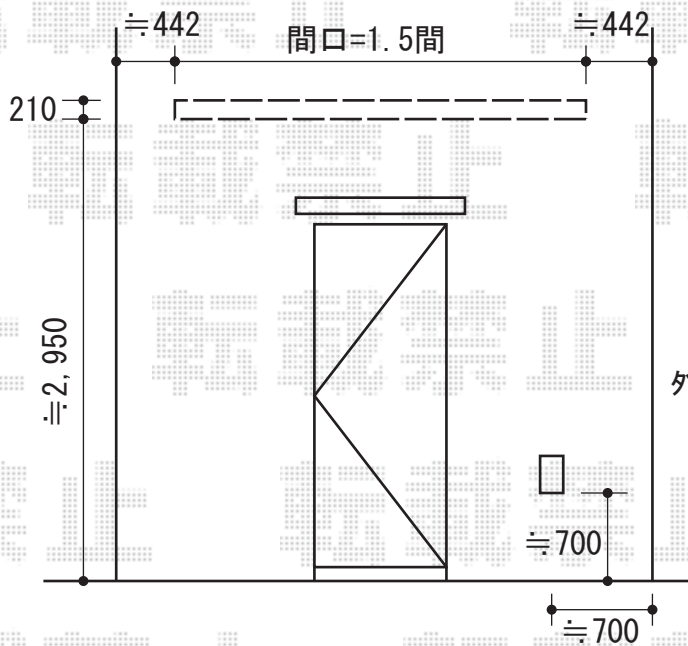

テラス屋根・オーニング

- テラス屋根 -

トステム ライザーテラスII F型 テラスタイプ 単体 積雪~20cm対応
 間口=関東間1.5間 (柱芯々2,530mm 屋根幅2,750mm)
 出幅=4尺 (1,185mm)
 色: シャイングレー
 屋根材: ポリカーボネート (ブルースモーク)
 柱仕様: 柱位置固定タイプ
 施工方法: 上止め

- オーニング -

既存アルミ化粧板を
撤去・処分致します

トステム 彩鳥S型 ボックスタイプ 電動式
 間口=関東間1.5間 (2,730mm)
 出幅=1,250mm
 本体色: シャイングレー
 キャンバス色: ポリエステル/P22レッド
 駆動: 電動/室外露出型
 追加部材: ベースプレートセット (L5315)、キャップ、ネジセット

現場状況や作図制限により概略図の内容と多少の違いが生じることがございます。
 施工時は、現場優先とさせて頂きたく思いますので、お立会い頂き、
 最終のご指示のほど、何卒、宜しくお願い致します。