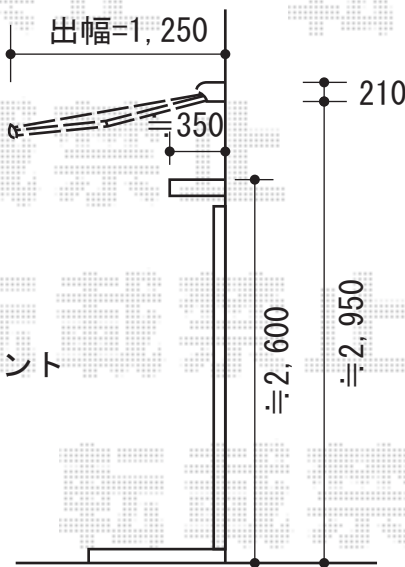

テラス屋根・オーニング

- テラス屋根 -

トステム ライザーテラスII F型 テラスタイプ 単体 積雪~20cm対応
 間口=関東間1.5間 (柱芯々2,530mm 屋根幅2,750mm)
 出幅=4尺 (1,185mm)
 色: シャイングレー
 屋根材: ポリカーボネート (ブルースモーク)
 柱仕様: 柱位置固定タイプ
 施工方法: 上止め

- オーニング -

既存アルミ化粧板を
撤去・処分致します

トステム 彩鳥S型 ボックスタイプ 電動式
 間口=関東間1.5間 (2,730mm)
 出幅=1,250mm
 本体色: シャイングレー
 キャンバス色: ポリエステル/P22レッド
 駆動: 電動/室外露出型
 追加部材: ベースプレートセット (L5315)、キャップ、ネジセット

現場状況や作図制限により概略図の内容と多少の違いが生じることがございます。
 施工時は、現場優先とさせて頂きたく思いますので、お立会い頂き、
 最終のご指示のほど、何卒、宜しくお願い致します。