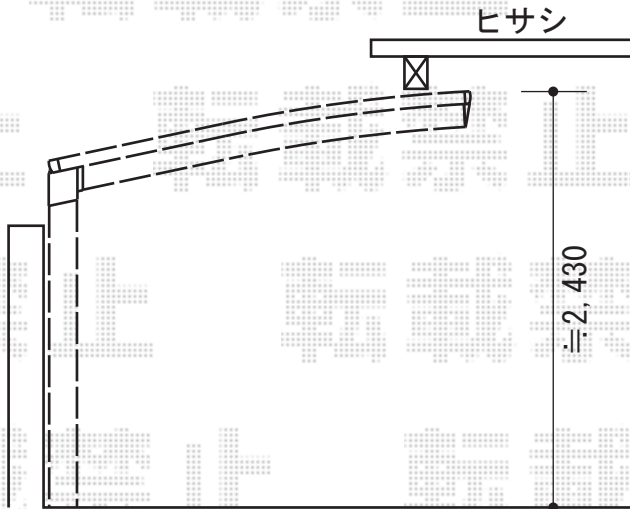

カーポート・ウッドデッキ

Value Select プレシオスポーツ  
積雪~20cm対応

幅=2,700mm

奥行=5,052mm

色：ノーブルステン

屋根材：熱線遮断ポリカーボネート  
(スカイブルーマット調)

柱仕様：標準柱仕様 (有効高 約1,800mm)

YKK AP リウッドデッキⅡ 単体

間口=関東間2.0間 (3,694mm)

出幅=6尺 (1,850mm)

色：サニーブラウン

床板：縦貼り

束柱：Sタイプ (H=450mm)

/束柱色=カムブラック

現場状況や作図制限により概略図の内容と多少の違いが生じることがございます。  
施工時は、現場優先とさせて頂きたく思いますので、お立会い頂き、  
最終のご指示のほど、何卒、宜しくお願い致します。

EX-SHOP  
HTTP://WWW.EX-SHOP.NET