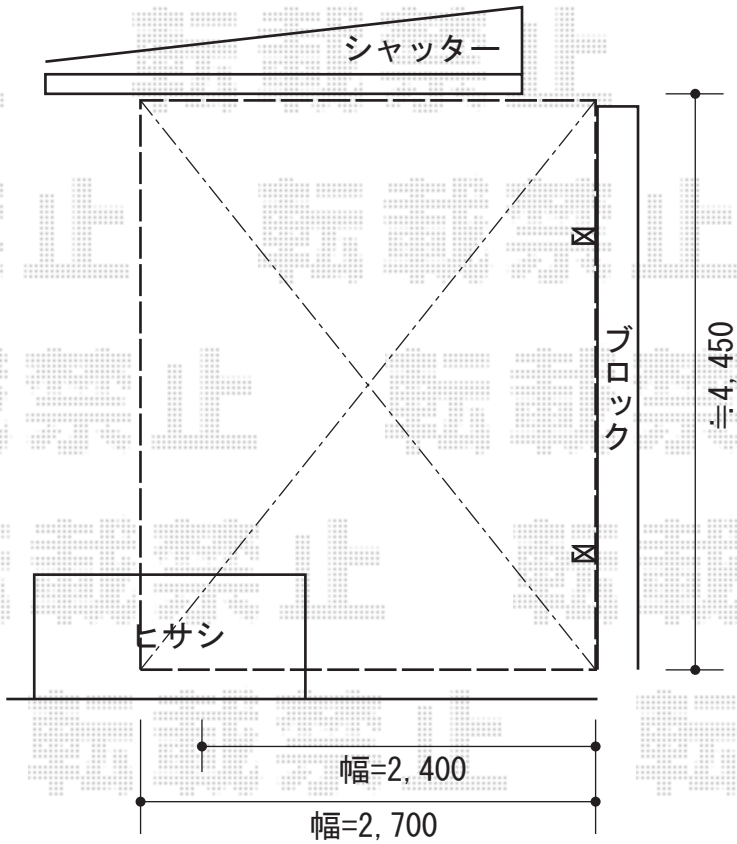

カーポート・ウッドデッキ

Value Select プレシオスポーツ  
積雪~20cm対応

幅=2,700mm

奥行=5,052mm

色：ノーブルステン

屋根材：熱線遮断ポリカーボネート  
(スカイブルーマット調)

柱仕様：標準柱仕様 (有効高 約1,800mm)

YKK AP リウッドデッキⅡ 単体

間口=関東間2.0間 (3,694mm)

出幅=6尺 (1,850mm)

色：サニーブラウン

床板：縦貼り

束柱：Sタイプ (H=450mm)

/束柱色=カムブラック

現場状況や作図制限により概略図の内容と多少の違いが生じることがございます。  
施工時は、現場優先とさせて頂きたく思いますので、お立会い頂き、  
最終のご指示のほど、何卒、宜しくお願い致します。

EX-SHOP  
HTTP://WWW.EX-SHOP.NET