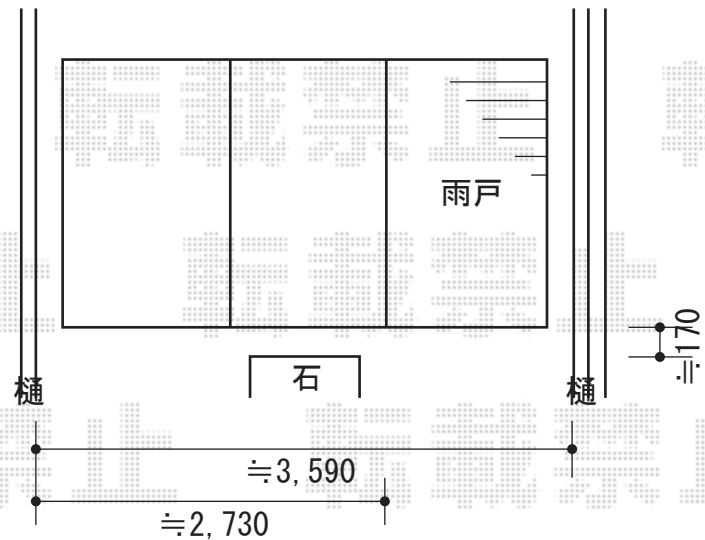

間口=関東間2.0間 (3,694mm)

出幅=6尺 (1,850mm)

色：サニーブラウン

床板：縦貼り

束柱：Sタイプ (H=450mm)

/束柱色=カムブラック

現場状況や作図制限により概略図の内容と多少の違いが生じることがございます。  
施工時は、現場優先とさせて頂きたく思いますので、お立会い頂き、  
最終のご指示のほど、何卒、宜しくお願い致します。

EX-SHOP  
HTTP://WWW.EX-SHOP.NET