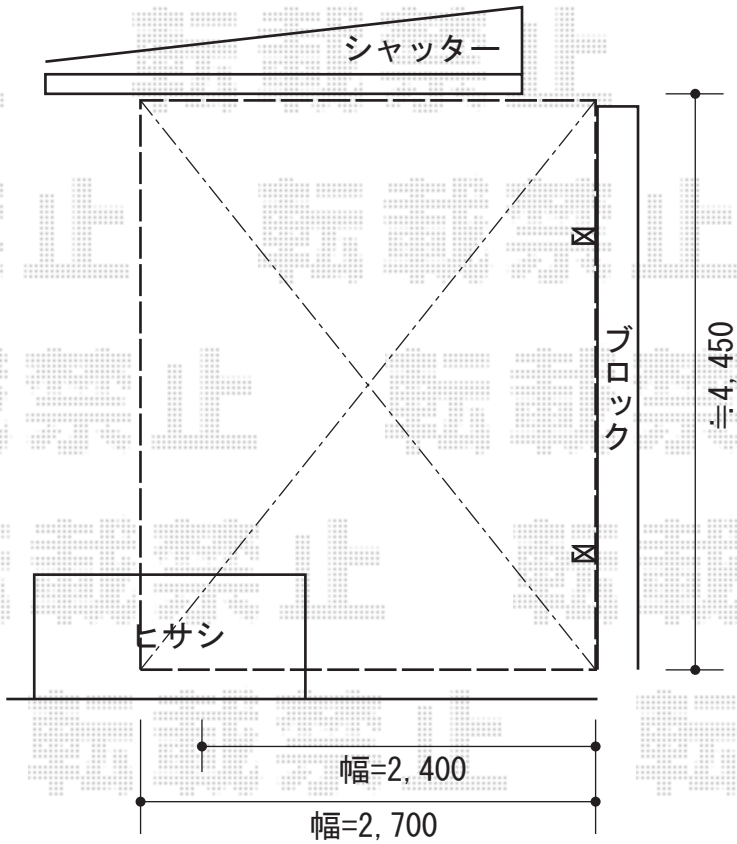

カーポート・ウッドデッキ

Value Select プレシオスポーツ
積雪~20cm対応

幅=2,700mm

奥行=5,052mm

色：ノーブルステン

屋根材：熱線遮断ポリカーボネート
(スカイブルーマット調)

柱仕様：標準柱仕様(有効高 約1,800mm)

YKK AP リウッドデッキⅡ 単体

間口=関東間2.0間(3,694mm)

出幅=6尺(1,850mm)

色：サニーブラウン

床板：縦貼り

束柱：Sタイプ(H=450mm)

/束柱色=カムブラック

現場状況や作図制限により概略図の内容と多少の違いが生じることがございます。
施工時は、現場優先とさせて頂きたく思いますので、お立会い頂き、
最終のご指示のほど、何卒、宜しくお願い致します。

EX-SHOP
HTTP://WWW.EX-SHOP.NET