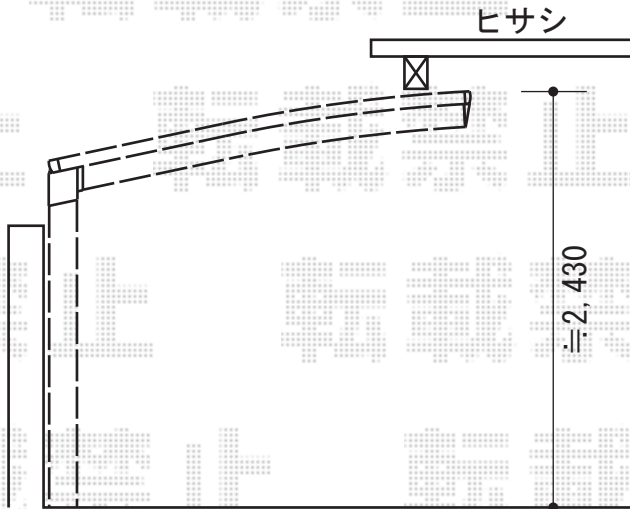

カーポート・ウッドデッキ

Value Select プレシオスポーツ
積雪~20cm対応

幅=2,700mm

奥行=5,052mm

色：ノーブルステン

屋根材：熱線遮断ポリカーボネート
(スカイブルーマット調)

柱仕様：標準柱仕様(有効高 約1,800mm)

YKK AP リウッドデッキⅡ 単体

間口=関東間2.0間(3,694mm)

出幅=6尺(1,850mm)

色：サニーブラウン

床板：縦貼り

束柱：Sタイプ(H=450mm)

/束柱色=カムブラック

現場状況や作図制限により概略図の内容と多少の違いが生じることがございます。
施工時は、現場優先とさせて頂きたく思いますので、お立会い頂き、
最終のご指示のほど、何卒、宜しくお願い致します。

EX-SHOP
HTTP://WWW.EX-SHOP.NET