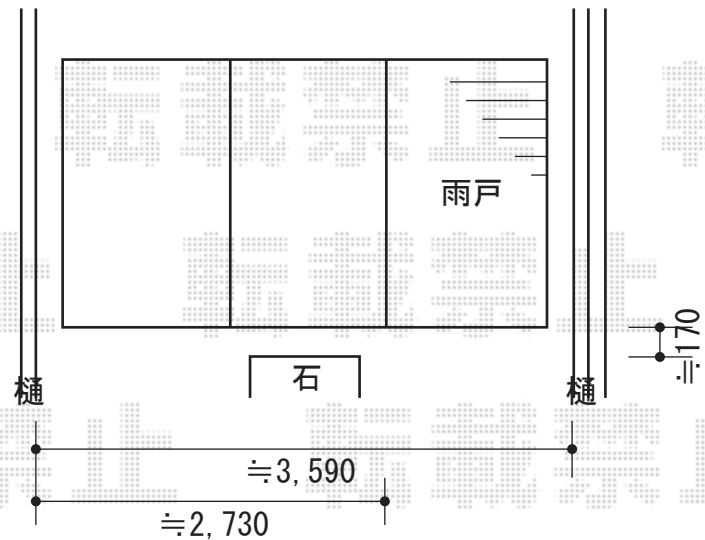

間口=関東間2.0間(3,694mm)

出幅=6尺(1,850mm)

色：サニーブラウン

床板：縦貼り

束柱：Sタイプ(H=450mm)

/束柱色=カムブラック

現場状況や作図制限により概略図の内容と多少の違いが生じることがございます。
施工時は、現場優先とさせて頂きたく思いますので、お立会い頂き、
最終のご指示のほど、何卒、宜しくお願い致します。

EX-SHOP
HTTP://WWW.EX-SHOP.NET